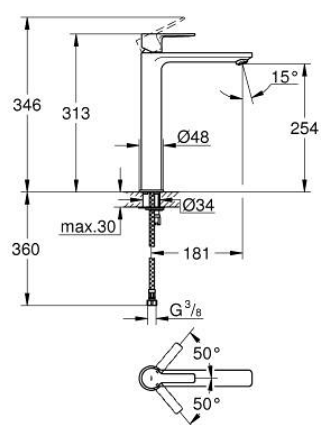

## 23 405 GN1 LINEARE СМЕСИТЕЛЬ ОДНОРЫЧАЖНЫЙ ДЛЯ РАКОВИНЫ, DN 15 РАЗМЕР XL

### ОПИСАНИЕ ПРОДУКТА

- Colour: холодный рассвет, матовый
- монтаж на одно отверстие
- металлический рычаг
- для отдельностоящих раковин
- GROHE SilkMove Плавность и точность управления - керамический картридж 28 мм
- с ограничителем температуры
- GROHE LongLife finish - стойкое долговечное покрытие
- GROHE EcoJoy Технология совершенного потока при уменьшенном расходе воды
- максимальный расход воды (при 3 бара): 5 л/мин
- SpeedClean аэратор с функцией быстрой очистки от известковых отложений
- GROHE FastFixation Plus Монтажная система
- гладкий корпус
- гибкая подводка
- минимальное давление 1,0 бар