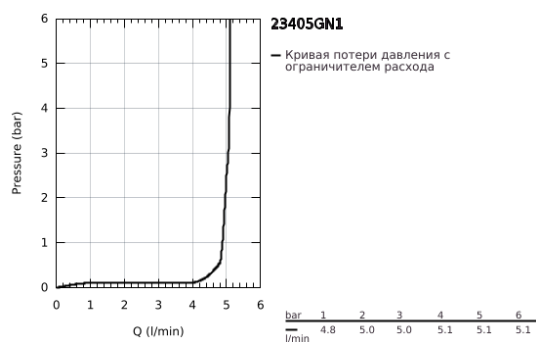

## 23 405 GN1 LINEARE СМЕСИТЕЛЬ ОДНОРЫЧАЖНЫЙ ДЛЯ РАКОВИНЫ, DN 15 РАЗМЕР XL

### ОПИСАНИЕ ПРОДУКТА

- Colour: холодный рассвет, матовый
- монтаж на одно отверстие
- металлический рычаг
- для отдельностоящих раковин
- GROHE SilkMove Плавность и точность управления - керамический картридж 28 мм
- с ограничителем температуры
- GROHE LongLife finish - стойкое долговечное покрытие
- GROHE EcoJoy Технология совершенного потока при уменьшенном расходе воды
- максимальный расход воды (при 3 бара): 5 л/мин
- SpeedClean аэратор с функцией быстрой очистки от известковых отложений
- GROHE FastFixation Plus Монтажная система
- гладкий корпус
- гибкая подводка
- минимальное давление 1,0 бар