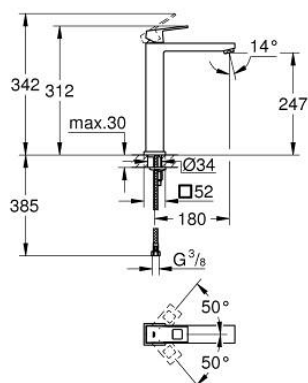

23 406 000 EUROCUBE СМЕСИТЕЛЬ ОДНОРЫЧАЖНЫЙ ДЛЯ РАКОВИНЫ, DN 15 РАЗМЕР XL

ОПИСАНИЕ ПРОДУКТА

- Colour: хром
- монтаж на одно отверстие
- металлический рычаг
- для отдельностоящих раковин
- GROHE SilkMove Плавность и точность управления - керамический картридж 28 мм
- ограничитель температуры
- GROHE LongLife Finish - стойкое долговечное покрытие
- GROHE EcoJoy Технология совершенного потока при уменьшенном расходе воды
- максимальный расход воды (при 3 бара): 5 л/мин
- GROHE FastFixation Plus Система ускорения и оптимизации монтажа
- гладкий корпус
- гибкая подводка
- минимальное давление 1,0 бар

23 406 000 EUROCUBE СМЕСИТЕЛЬ ОДНОРЫЧАЖНЫЙ ДЛЯ РАКОВИНЫ, DN 15
РАЗМЕР XL

ЗАПАСНЫЕ ЧАСТИ

- 1: Рычаг (Spare part-nr. 46786000)
 - 2: Крепежное кольцо (Spare part-nr. 46715000)
 - 3: Картридж (Spare part-nr. 46580000)
 - 4: Аэратор (Spare part-nr. 48159000)
 - 5: Обратное резьбовое соединение (Spare part-nr. 46645000)
 - 6: Монтажный ключ (Spare part-nr. 19017000)*
- * Optional accessories