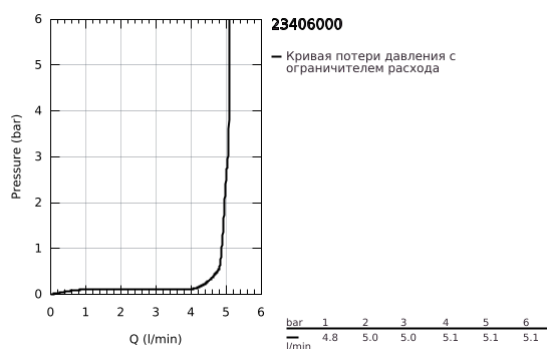

23 406 000 EUROCUBE СМЕСИТЕЛЬ ОДНОРЫЧАЖНЫЙ ДЛЯ РАКОВИНЫ, DN 15 РАЗМЕР XL

ОПИСАНИЕ ПРОДУКТА

- Colour: хром
- монтаж на одно отверстие
- металлический рычаг
- для отдельностоящих раковин
- GROHE SilkMove Плавность и точность управления - керамический картридж 28 мм
- ограничитель температуры
- GROHE LongLife Finish - стойкое долговечное покрытие
- GROHE EcoJoy Технология совершенного потока при уменьшенном расходе воды
- максимальный расход воды (при 3 бара): 5 л/мин
- GROHE FastFixation Plus Система ускорения и оптимизации монтажа
- гладкий корпус
- гибкая подводка
- минимальное давление 1,0 бар

23 406 000 EUROCUBE СМЕСИТЕЛЬ ОДНОРЫЧАЖНЫЙ ДЛЯ РАКОВИНЫ, DN 15
РАЗМЕР XL

ЗАПАСНЫЕ ЧАСТИ

- 1: Рычаг (Spare part-nr. 46786000)
 - 2: Крепежное кольцо (Spare part-nr. 46715000)
 - 3: Картридж (Spare part-nr. 46580000)
 - 4: Аэратор (Spare part-nr. 48159000)
 - 5: Обратное резьбовое соединение (Spare part-nr. 46645000)
 - 6: Монтажный ключ (Spare part-nr. 19017000)*
- * Optional accessories