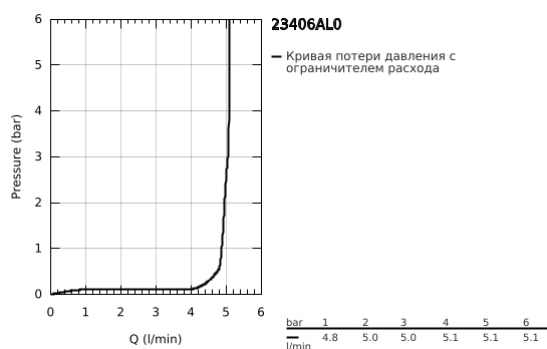

23 406 AL0 EUROCUBE СМЕСИТЕЛЬ ОДНОРЫЧАЖНЫЙ ДЛЯ РАКОВИНЫ, DN 15 РАЗМЕР XL

ОПИСАНИЕ ПРОДУКТА

- Colour: темный графит, матовый
- монтаж на одно отверстие
- металлический рычаг
- для отдельностоящих раковин
- GROHE SilkMove Плавность и точность управления - керамический картридж 28 мм
- ограничитель температуры
- GROHE LongLife finish - стойкое долговечное покрытие
- GROHE EcoJoy Технология совершенного потока при уменьшенном расходе воды
- максимальный расход воды (при 3 бара): 5 л/мин
- GROHE FastFixation Plus Система ускорения и оптимизации монтажа
- гладкий корпус
- гибкая подводка
- минимальное давление 1,0 бар

23 406 AL0 EUROCUBE СМЕСИТЕЛЬ ОДНОРЫЧАЖНЫЙ ДЛЯ РАКОВИНЫ, DN 15 РАЗМЕР XL

ЗАПАСНЫЕ ЧАСТИ

- 1: Рычаг (Spare part-nr. 46786AL0)
 - 2: Крепежное кольцо (Spare part-nr. 46715000)
 - 3: Картридж (Spare part-nr. 46580000)
 - 4: Аэратор (Spare part-nr. 48159AL0)
 - 5: Обратное резьбовое соединение (Spare part-nr. 46645000)
 - 6: Монтажный ключ (Spare part-nr. 19017000)*
- * Optional accessories