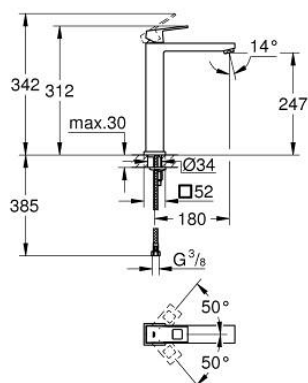

23 406 AL0 EUROCUBE СМЕСИТЕЛЬ ОДНОРЫЧАЖНЫЙ ДЛЯ РАКОВИНЫ, DN 15 РАЗМЕР XL

ОПИСАНИЕ ПРОДУКТА

- Colour: темный графит, матовый
- монтаж на одно отверстие
- металлический рычаг
- для отдельностоящих раковин
- GROHE SilkMove Плавность и точность управления - керамический картридж 28 мм
- ограничитель температуры
- GROHE LongLife finish - стойкое долговечное покрытие
- GROHE EcoJoy Технология совершенного потока при уменьшенном расходе воды
- максимальный расход воды (при 3 бара): 5 л/мин
- GROHE FastFixation Plus Система ускорения и оптимизации монтажа
- гладкий корпус
- гибкая подводка
- минимальное давление 1,0 бар

23 406 AL0 EUROCUBE СМЕСИТЕЛЬ ОДНОРЫЧАЖНЫЙ ДЛЯ РАКОВИНЫ, DN 15 РАЗМЕР XL

ЗАПАСНЫЕ ЧАСТИ

- 1: Рычаг (Spare part-nr. 46786AL0)
 - 2: Крепежное кольцо (Spare part-nr. 46715000)
 - 3: Картридж (Spare part-nr. 46580000)
 - 4: Аэратор (Spare part-nr. 48159AL0)
 - 5: Обратное резьбовое соединение (Spare part-nr. 46645000)
 - 6: Монтажный ключ (Spare part-nr. 19017000)*
- * Optional accessories