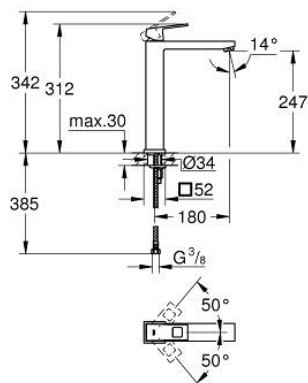

23 406 DC0 EUROCUBE СМЕСИТЕЛЬ ОДНОРЫЧАЖНЫЙ ДЛЯ РАКОВИНЫ, DN 15 РАЗМЕР XL

ОПИСАНИЕ ПРОДУКТА

- Colour: суперсталь
- монтаж на одно отверстие
- металлический рычаг
- для отдельностоящих раковин
- GROHE SilkMove Плавность и точность управления - керамический картридж 28 мм
- ограничитель температуры
- GROHE LongLife finish - стойкое долговечное покрытие
- GROHE EcoJoy Технология совершенного потока при уменьшенном расходе воды
- максимальный расход воды (при 3 бара): 5 л/мин
- GROHE FastFixation Plus Система ускорения и оптимизации монтажа
- гладкий корпус
- гибкая подводка
- минимальное давление 1,0 бар

23 406 DC0 EUROCUBE СМЕСИТЕЛЬ ОДНОРЫЧАЖНЫЙ ДЛЯ РАКОВИНЫ, DN 15 РАЗМЕР XL

ЗАПАСНЫЕ ЧАСТИ

- 1: Рычаг (Spare part-nr. 46786DC0)
 - 2: Крепежное кольцо (Spare part-nr. 46715000)
 - 3: Картридж (Spare part-nr. 46580000)
 - 4: Аэратор (Spare part-nr. 48159DC0)
 - 5: Обратное резьбовое соединение (Spare part-nr. 46645000)
 - 6: Монтажный ключ (Spare part-nr. 19017000)*
- * Optional accessories