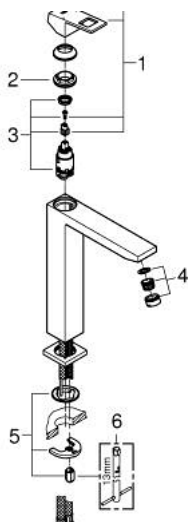

23 406 DC0 EUROCUBE СМЕСИТЕЛЬ ОДНОРЫЧАЖНЫЙ ДЛЯ РАКОВИНЫ, DN 15 РАЗМЕР XL

ОПИСАНИЕ ПРОДУКТА

- Colour: суперсталь
- монтаж на одно отверстие
- металлический рычаг
- для отдельностоящих раковин
- GROHE SilkMove Плавность и точность управления - керамический картридж 28 мм
- ограничитель температуры
- GROHE LongLife finish - стойкое долговечное покрытие
- GROHE EcoJoy Технология совершенного потока при уменьшенном расходе воды
- максимальный расход воды (при 3 бара): 5 л/мин
- GROHE FastFixation Plus Система ускорения и оптимизации монтажа
- гладкий корпус
- гибкая подводка
- минимальное давление 1,0 бар

23 406 DC0 EUROCUBE СМЕСИТЕЛЬ ОДНОРЫЧАЖНЫЙ ДЛЯ РАКОВИНЫ, DN 15 РАЗМЕР XL

ЗАПАСНЫЕ ЧАСТИ

- 1: Рычаг (Spare part-nr. 46786DC0)
 - 2: Крепежное кольцо (Spare part-nr. 46715000)
 - 3: Картридж (Spare part-nr. 46580000)
 - 4: Аэратор (Spare part-nr. 48159DC0)
 - 5: Обратное резьбовое соединение (Spare part-nr. 46645000)
 - 6: Монтажный ключ (Spare part-nr. 19017000)*
- * Optional accessories