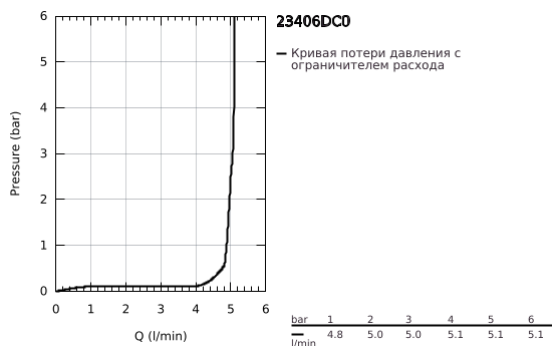

23 406 DC0 EUROCUBE СМЕСИТЕЛЬ ОДНОРЫЧАЖНЫЙ ДЛЯ РАКОВИНЫ, DN 15 РАЗМЕР XL

ОПИСАНИЕ ПРОДУКТА

- Colour: суперсталь
- монтаж на одно отверстие
- металлический рычаг
- для отдельностоящих раковин
- GROHE SilkMove Плавность и точность управления - керамический картридж 28 мм
- ограничитель температуры
- GROHE LongLife finish - стойкое долговечное покрытие
- GROHE EcoJoy Технология совершенного потока при уменьшенном расходе воды
- максимальный расход воды (при 3 бара): 5 л/мин
- GROHE FastFixation Plus Система ускорения и оптимизации монтажа
- гладкий корпус
- гибкая подводка
- минимальное давление 1,0 бар

23 406 DC0 EUROCUBE СМЕСИТЕЛЬ ОДНОРЫЧАЖНЫЙ ДЛЯ РАКОВИНЫ, DN 15 РАЗМЕР XL

ЗАПАСНЫЕ ЧАСТИ

- 1: Рычаг (Spare part-nr. 46786DC0)
 - 2: Крепежное кольцо (Spare part-nr. 46715000)
 - 3: Картридж (Spare part-nr. 46580000)
 - 4: Аэратор (Spare part-nr. 48159DC0)
 - 5: Обратное резьбовое соединение (Spare part-nr. 46645000)
 - 6: Монтажный ключ (Spare part-nr. 19017000)*
- * Optional accessories