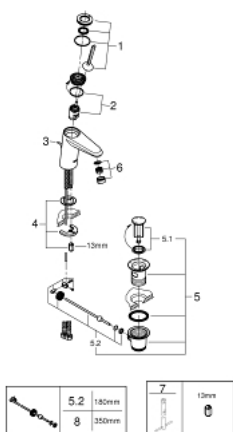

23 425 000 EURODISC JOY СМЕСИТЕЛЬ ОДНОРЫЧАЖНЫЙ ДЛЯ РАКОВИНЫ, DN 15 РАЗМЕР S

ОПИСАНИЕ ПРОДУКТА

- Colour: хром
- монтаж на одно отверстие
- металлический рычаг
- GROHE FeatherControl управление посредством джойстика
- GROHE LongLife Finish - стойкое долговечное покрытие
- GROHE EcoJoy Технология совершенного потока при уменьшенном расходе воды
- максимальный расход воды (при 3 бара): 5 л/мин
- SpeedClean аэратор с функцией быстрой очистки от известковых отложений
- GROHE FastFixation Plus Система ускорения и оптимизации монтажа
- рычажный донный клапан 1 1/4"
- гибкая подводка
- минимальное давление 1,0 бар

23 425 000 EURODISC JOY СМЕСИТЕЛЬ ОДНОРЫЧАЖНЫЙ ДЛЯ РАКОВИНЫ, DN 15 РАЗМЕР S

ЗАПАСНЫЕ ЧАСТИ

- 1: Рычаг (Spare part-nr. 46906000)
- 2: Картридж (Spare part-nr. 46907000)
- 3: Тяга (Spare part-nr. 46739000)
- 4: Обратное резьбовое соединение (Spare part-nr. 46645000)
- 5: Сливной гарнитур 1 1/4" (Spare part-nr. 28910000)
- 5.1: Пробка (Spare part-nr. 07182000)
- 5.2: Эксцентриковая тяга (Spare part-nr. 07052000)
- 6: Аэратор (Spare part-nr. 48159000)
- 7: Монтажный ключ (Spare part-nr. 19017000)*
- 8: Эксцентриковая тяга (Spare part-nr. 07341000)*