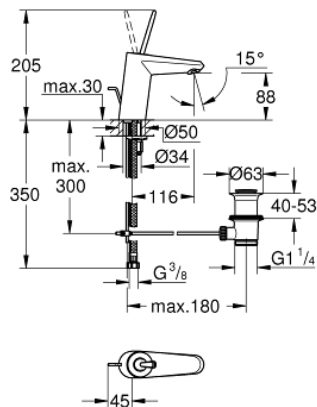

23 425 000 EURODISC JOY СМЕСИТЕЛЬ ОДНОРЫЧАЖНЫЙ ДЛЯ РАКОВИНЫ, DN 15 РАЗМЕР S

ОПИСАНИЕ ПРОДУКТА

- Colour: хром
- монтаж на одно отверстие
- металлический рычаг
- GROHE FeatherControl управление посредством джойстика
- GROHE LongLife Finish - стойкое долговечное покрытие
- GROHE EcoJoy Технология совершенного потока при уменьшенном расходе воды
- максимальный расход воды (при 3 бара): 5 л/мин
- SpeedClean аэратор с функцией быстрой очистки от известковых отложений
- GROHE FastFixation Plus Система ускорения и оптимизации монтажа
- рычажный донный клапан 1 1/4"
- гибкая подводка
- минимальное давление 1,0 бар

23 425 000 EURODISC JOY СМЕСИТЕЛЬ ОДНОРЫЧАЖНЫЙ ДЛЯ РАКОВИНЫ, DN 15 РАЗМЕР S

ЗАПАСНЫЕ ЧАСТИ

- 1: Рычаг (Spare part-nr. 46906000)
- 2: Картридж (Spare part-nr. 46907000)
- 3: Тяга (Spare part-nr. 46739000)
- 4: Обратное резьбовое соединение (Spare part-nr. 46645000)
- 5: Сливной гарнитур 1 1/4" (Spare part-nr. 28910000)
- 5.1: Пробка (Spare part-nr. 07182000)
- 5.2: Эксцентриковая тяга (Spare part-nr. 07052000)
- 6: Аэратор (Spare part-nr. 48159000)
- 7: Монтажный ключ (Spare part-nr. 19017000)*
- 8: Эксцентриковая тяга (Spare part-nr. 07341000)*