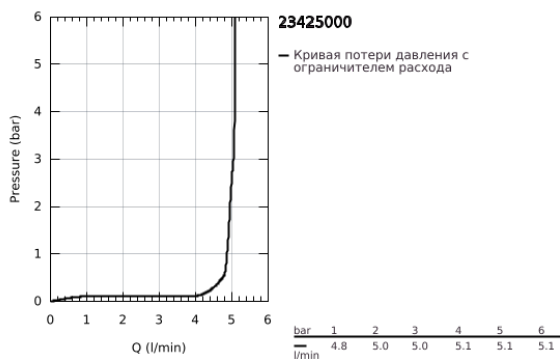

23 425 000 EURODISC JOY СМЕСИТЕЛЬ ОДНОРЫЧАЖНЫЙ ДЛЯ РАКОВИНЫ, DN 15 РАЗМЕР S

ОПИСАНИЕ ПРОДУКТА

- Colour: хром
- монтаж на одно отверстие
- металлический рычаг
- GROHE FeatherControl управление посредством джойстика
- GROHE LongLife Finish - стойкое долговечное покрытие
- GROHE EcoJoy Технология совершенного потока при уменьшенном расходе воды
- максимальный расход воды (при 3 бара): 5 л/мин
- SpeedClean аэратор с функцией быстрой очистки от известковых отложений
- GROHE FastFixation Plus Система ускорения и оптимизации монтажа
- рычажный донный клапан 1 1/4"
- гибкая подводка
- минимальное давление 1,0 бар