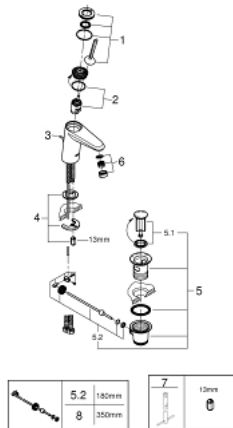

## 23 425 LS0 EURODISC JOY BASIN MIXER 1/2" S-SIZE

### SPARE PARTS

- 1: Lever (Spare part-nr. 46906LS0)
- 2: Cartridge (Spare part-nr. 46907000)
- 3: Pop-up rod (Spare part-nr. 46739000)
- 4: Shank mounting kit (Spare part-nr. 46645000)
- 5: Waste set 1 1/4" (Spare part-nr. 28910000)
- 5.1: Plug (Spare part-nr. 07182000)
- 5.2: Eccentric rod (Spare part-nr. 07052000)
- 6: Mousseur (Spare part-nr. 48159000)
- 7: Mounting wrench (Spare part-nr. 19017000)\*
- 8: Eccentric rod (Spare part-nr. 07341000)\*