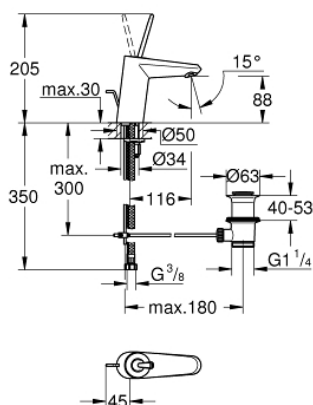

## 23 425 LS0 EURODISC JOY СМЕСИТЕЛЬ ОДНОРЫЧАЖНЫЙ ДЛЯ РАКОВИНЫ, DN 15 РАЗМЕР S

### ЗАПАСНЫЕ ЧАСТИ

- 1: Рычаг (Spare part-nr. 46906LS0)
- 2: Картридж (Spare part-nr. 46907000)
- 3: Тяга (Spare part-nr. 46739000)
- 4: Обратное резьбовое соединение (Spare part-nr. 46645000)
- 5: Сливной гарнитур 1 1/4" (Spare part-nr. 28910000)
- 5.1: Пробка (Spare part-nr. 07182000)
- 5.2: Эксцентриковая тяга (Spare part-nr. 07052000)
- 6: Аэратор (Spare part-nr. 48159000)
- 7: Монтажный ключ (Spare part-nr. 19017000)\*
- 8: Эксцентриковая тяга (Spare part-nr. 07341000)\*