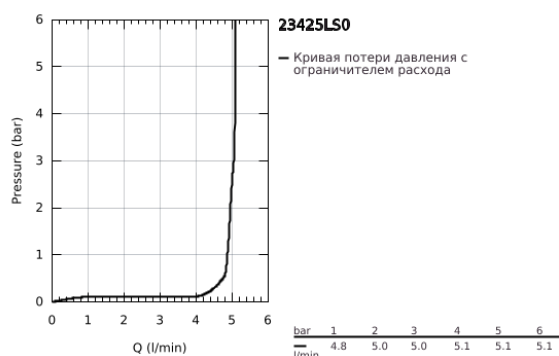

ОПИСАНИЕ ПРОДУКТА

- Colour: белая луна/хром
- монтаж на одно отверстие
- металлический рычаг
- GROHE FeatherControl управление посредством джойстика
- GROHE LongLife Finish - стойкое долговечное покрытие
- GROHE EcoJoy Технология совершенного потока при уменьшенном расходе воды
- GROHE SpeedClean аэратор с ограничением расхода воды 5,7 л/мин
- GROHE FastFixation Plus Система ускорения и оптимизации монтажа
- рычажный донный клапан 1 1/4"
- гибкая подводка
- минимальное давление 1,0 бар