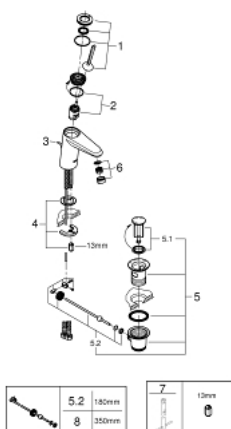

## 23 425 LS0 EURODISC JOY СМЕСИТЕЛЬ ОДНОРЫЧАЖНЫЙ ДЛЯ РАКОВИНЫ, DN 15 РАЗМЕР S

### ЗАПАСНЫЕ ЧАСТИ

- 1: Рычаг (Spare part-nr. 46906LS0)
- 2: Картридж (Spare part-nr. 46907000)
- 3: Тяга (Spare part-nr. 46739000)
- 4: Обратное резьбовое соединение (Spare part-nr. 46645000)
- 5: Сливной гарнитур 1 1/4" (Spare part-nr. 28910000)
- 5.1: Пробка (Spare part-nr. 07182000)
- 5.2: Эксцентриковая тяга (Spare part-nr. 07052000)
- 6: Аэратор (Spare part-nr. 48159000)
- 7: Монтажный ключ (Spare part-nr. 19017000)\*
- 8: Эксцентриковая тяга (Spare part-nr. 07341000)\*