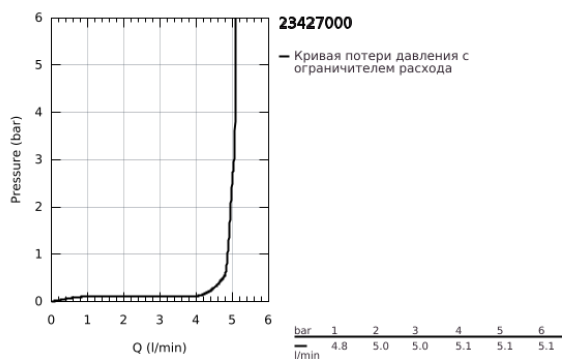

23 427 000 EURODISC JOY СМЕСИТЕЛЬ ОДНОРЫЧАЖНЫЙ ДЛЯ РАКОВИНЫ, 1/2" РАЗМЕР M

ОПИСАНИЕ ПРОДУКТА

- Colour: хром
- монтаж на одно отверстие
- металлический рычаг
- GROHE FeatherControl управление посредством джойстика
- GROHE LongLife Finish - стойкое долговечное покрытие
- GROHE EcoJoy Технология совершенного потока при уменьшенном расходе воды
- максимальный расход воды (при 3 бара): 5 л/мин
- SpeedClean аэратор с функцией быстрой очистки от известковых отложений
- GROHE FastFixation Plus Система ускорения и оптимизации монтажа
- рычажный донный клапан 1 1/4"
- гибкая подводка
- минимальное давление 1,0 бар