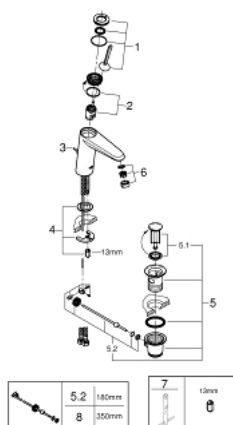

23 427 000 EURODISC JOY СМЕСИТЕЛЬ ОДНОРЫЧАЖНЫЙ ДЛЯ РАКОВИНЫ, 1/2" РАЗМЕР M

ОПИСАНИЕ ПРОДУКТА

- Colour: хром
- монтаж на одно отверстие
- металлический рычаг
- GROHE FeatherControl управление посредством джойстика
- GROHE LongLife Finish - стойкое долговечное покрытие
- GROHE EcoJoy Технология совершенного потока при уменьшенном расходе воды
- максимальный расход воды (при 3 бара): 5 л/мин
- SpeedClean аэратор с функцией быстрой очистки от известковых отложений
- GROHE FastFixation Plus Система ускорения и оптимизации монтажа
- рычажный донный клапан 1 1/4"
- гибкая подводка
- минимальное давление 1,0 бар

23 427 000 EURODISC JOY СМЕСИТЕЛЬ ОДНОРЫЧАЖНЫЙ ДЛЯ РАКОВИНЫ, 1/2" РАЗМЕР M

ЗАПАСНЫЕ ЧАСТИ

- 1: Рычаг (Spare part-nr. 46906000)
- 2: Картридж (Spare part-nr. 46907000)
- 3: Тяга (Spare part-nr. 46739000)
- 4: Обратное резьбовое соединение (Spare part-nr. 46645000)
- 5: Сливной гарнитур 1 1/4" (Spare part-nr. 28910000)
- 5.1: Пробка (Spare part-nr. 07182000)
- 5.2: Эксцентриковая тяга (Spare part-nr. 07052000)
- 6: Аэратор (Spare part-nr. 48159000)
- 7: Монтажный ключ (Spare part-nr. 19017000)*
- 8: Эксцентриковая тяга (Spare part-nr. 07341000)*