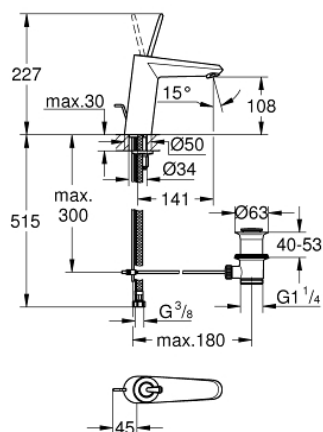

23 427 000 EURODISC JOY СМЕСИТЕЛЬ ОДНОРЫЧАЖНЫЙ ДЛЯ РАКОВИНЫ, 1/2" РАЗМЕР M

ОПИСАНИЕ ПРОДУКТА

- Colour: хром
- монтаж на одно отверстие
- металлический рычаг
- GROHE FeatherControl управление посредством джойстика
- GROHE LongLife Finish - стойкое долговечное покрытие
- GROHE EcoJoy Технология совершенного потока при уменьшенном расходе воды
- максимальный расход воды (при 3 бара): 5 л/мин
- SpeedClean аэратор с функцией быстрой очистки от известковых отложений
- GROHE FastFixation Plus Система ускорения и оптимизации монтажа
- рычажный донный клапан 1 1/4"
- гибкая подводка
- минимальное давление 1,0 бар

23 427 000 EURODISC JOY СМЕСИТЕЛЬ ОДНОРЫЧАЖНЫЙ ДЛЯ РАКОВИНЫ, 1/2" РАЗМЕР M

ЗАПАСНЫЕ ЧАСТИ

- 1: Рычаг (Spare part-nr. 46906000)
- 2: Картридж (Spare part-nr. 46907000)
- 3: Тяга (Spare part-nr. 46739000)
- 4: Обратное резьбовое соединение (Spare part-nr. 46645000)
- 5: Сливной гарнитур 1 1/4" (Spare part-nr. 28910000)
- 5.1: Пробка (Spare part-nr. 07182000)
- 5.2: Эксцентриковая тяга (Spare part-nr. 07052000)
- 6: Аэратор (Spare part-nr. 48159000)
- 7: Монтажный ключ (Spare part-nr. 19017000)*
- 8: Эксцентриковая тяга (Spare part-nr. 07341000)*