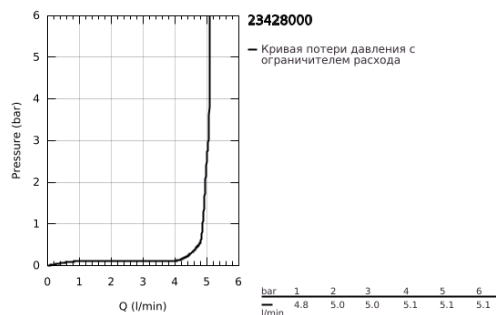

23 428 000 EURODISC JOY СМЕСИТЕЛЬ ОДНОРЫЧАЖНЫЙ ДЛЯ РАКОВИНЫ, DN 15 РАЗМЕР XL

ОПИСАНИЕ ПРОДУКТА

- Colour: хром
- монтаж на одно отверстие
- металлический рычаг
- для отдельностоящих раковин
- GROHE FeatherControl управление посредством джойстика
- GROHE EcoJoy Технология совершенного потока при уменьшенном расходе воды
- максимальный расход воды (при 3 бара): 5 л/мин
- SpeedClean аэратор с функцией быстрой очистки от известковых отложений
- GROHE LongLife Finish - стойкое долговечное покрытие
- GROHE FastFixation Plus Система ускорения и оптимизации монтажа
- гладкий корпус
- гибкая подводка
- минимальное давление 1,0 бар