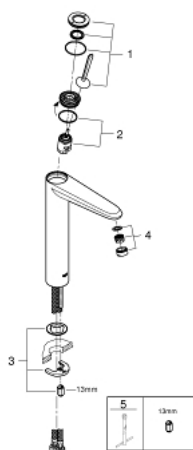

23 428 000 EURODISC JOY СМЕСИТЕЛЬ ОДНОРЫЧАЖНЫЙ ДЛЯ РАКОВИНЫ, DN 15 РАЗМЕР XL

ОПИСАНИЕ ПРОДУКТА

- Colour: хром
- монтаж на одно отверстие
- металлический рычаг
- для отдельностоящих раковин
- GROHE FeatherControl управление посредством джойстика
- GROHE EcoJoy Технология совершенного потока при уменьшенном расходе воды
- максимальный расход воды (при 3 бара): 5 л/мин
- SpeedClean аэратор с функцией быстрой очистки от известковых отложений
- GROHE LongLife Finish - стойкое долговечное покрытие
- GROHE FastFixation Plus Система ускорения и оптимизации монтажа
- гладкий корпус
- гибкая подводка
- минимальное давление 1,0 бар

23 428 000 EURODISC JOY СМЕСИТЕЛЬ ОДНОРЫЧАЖНЫЙ ДЛЯ РАКОВИНЫ, DN 15 РАЗМЕР XL

ЗАПАСНЫЕ ЧАСТИ

- 1: Рычаг (Spare part-nr. 46906000)
 - 2: Картридж (Spare part-nr. 46907000)
 - 3: Обратное резьбовое соединение (Spare part-nr. 46645000)
 - 4: Аэратор (Spare part-nr. 48159000)
 - 5: Монтажный ключ (Spare part-nr. 19017000)*
- * Optional accessories