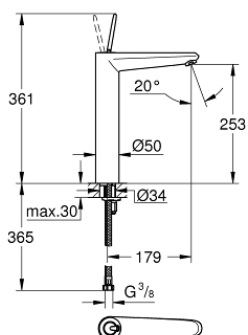

23 428 000 EURODISC JOY СМЕСИТЕЛЬ ОДНОРЫЧАЖНЫЙ ДЛЯ РАКОВИНЫ, DN 15 РАЗМЕР XL

ОПИСАНИЕ ПРОДУКТА

- Colour: хром
- монтаж на одно отверстие
- металлический рычаг
- для отдельностоящих раковин
- GROHE FeatherControl управление посредством джойстика
- GROHE EcoJoy Технология совершенного потока при уменьшенном расходе воды
- максимальный расход воды (при 3 бара): 5 л/мин
- SpeedClean аэратор с функцией быстрой очистки от известковых отложений
- GROHE LongLife Finish - стойкое долговечное покрытие
- GROHE FastFixation Plus Система ускорения и оптимизации монтажа
- гладкий корпус
- гибкая подводка
- минимальное давление 1,0 бар

23 428 000 EURODISC JOY СМЕСИТЕЛЬ ОДНОРЫЧАЖНЫЙ ДЛЯ РАКОВИНЫ, DN 15 РАЗМЕР XL

ЗАПАСНЫЕ ЧАСТИ

- 1: Рычаг (Spare part-nr. 46906000)
 - 2: Картридж (Spare part-nr. 46907000)
 - 3: Обратное резьбовое соединение (Spare part-nr. 46645000)
 - 4: Аэратор (Spare part-nr. 48159000)
 - 5: Монтажный ключ (Spare part-nr. 19017000)*
- * Optional accessories