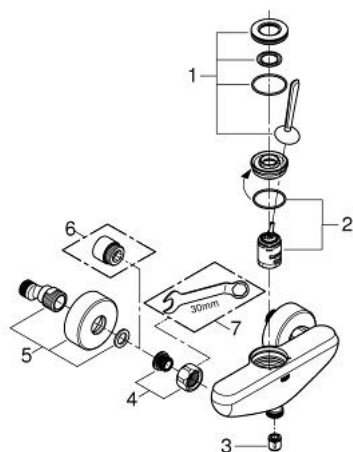

23 430 000 EURODISC JOY СМЕСИТЕЛЬ ОДНОРЫЧАЖНЫЙ ДЛЯ ДУША, DN 15

ОПИСАНИЕ ПРОДУКТА

- Colour: хром
- настенный монтаж
- металлический рычаг
- GROHE FeatherControl управление посредством джойстика
- GROHE LongLife Finish - стойкое долговечное покрытие
- отвод для душа снизу 1/2" со встроенным обратным клапаном
- скрытые S-образные эксцентрики
- с защитой от обратного потока
- минимальное давление 1,0 бар

23 430 000 EURODISC JOY СМЕСИТЕЛЬ ОДНОРЫЧАЖНЫЙ ДЛЯ ДУША, DN 15

ЗАПАСНЫЕ ЧАСТИ

- 1: Рычаг (Spare part-nr. 46906000)
- 2: Картридж (Spare part-nr. 46907000)
- 3: Обратный клапан (Spare part-nr. 08565000)
- 4: Резьбовое соединение
подключения 1/2" (Spare part-nr. 45044000)
- 5: S-образный эксцентрик (Spare part-nr. 12662000)
- 6: Удлинение 3/4", 20 мм (Spare part-nr. 0713000M)*
- 7: Ключ (Spare part-nr. 19377000)*