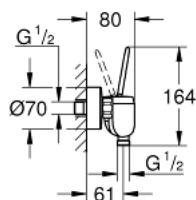

23 430 000 EURODISC JOY СМЕСИТЕЛЬ ОДНОРЫЧАЖНЫЙ ДЛЯ ДУША, DN 15

ОПИСАНИЕ ПРОДУКТА

- Colour: хром
- настенный монтаж
- металлический рычаг
- GROHE FeatherControl управление посредством джойстика
- GROHE LongLife Finish - стойкое долговечное покрытие
- отвод для душа снизу 1/2" со встроенным обратным клапаном
- скрытые S-образные эксцентрики
- с защитой от обратного потока
- минимальное давление 1,0 бар

23 430 000 EURODISC JOY СМЕСИТЕЛЬ ОДНОРЫЧАЖНЫЙ ДЛЯ ДУША, DN 15

ЗАПАСНЫЕ ЧАСТИ

- 1: Рычаг (Spare part-nr. 46906000)
- 2: Картридж (Spare part-nr. 46907000)
- 3: Обратный клапан (Spare part-nr. 08565000)
- 4: Резьбовое соединение
подключения 1/2" (Spare part-nr. 45044000)
- 5: S-образный эксцентрик (Spare part-nr. 12662000)
- 6: Удлинение 3/4", 20 мм (Spare part-nr. 0713000M)*
- 7: Ключ (Spare part-nr. 19377000)*