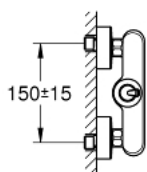

23 430 000 EURODISC JOY СМЕСИТЕЛЬ ОДНОРЫЧАЖНЫЙ ДЛЯ ДУША, DN 15

ОПИСАНИЕ ПРОДУКТА

- Colour: хром
- настенный монтаж
- металлический рычаг
- GROHE FeatherControl управление посредством джойстика
- GROHE LongLife Finish - стойкое долговечное покрытие
- отвод для душа снизу 1/2" со встроенным обратным клапаном
- скрытые S-образные эксцентрики
- с защитой от обратного потока
- минимальное давление 1,0 бар

23 430 000 EURODISC JOY СМЕСИТЕЛЬ ОДНОРЫЧАЖНЫЙ ДЛЯ ДУША, DN 15

ЗАПАСНЫЕ ЧАСТИ

- 1: Рычаг (Spare part-nr. 46906000)
- 2: Картридж (Spare part-nr. 46907000)
- 3: Обратный клапан (Spare part-nr. 08565000)
- 4: Резьбовое соединение
подключения 1/2" (Spare part-nr. 45044000)
- 5: S-образный эксцентрик (Spare part-nr. 12662000)
- 6: Удлинение 3/4", 20 мм (Spare part-nr. 0713000M)*
- 7: Ключ (Spare part-nr. 19377000)*