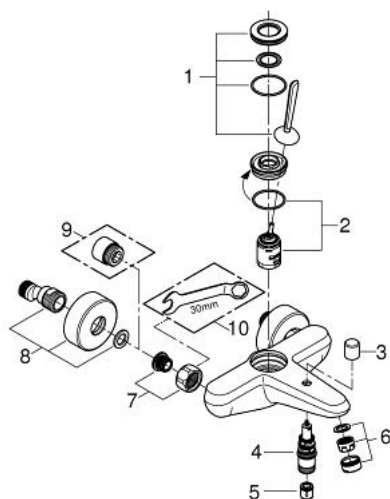

## 23 431 000 EURODISC JOY СМЕСИТЕЛЬ ОДНОРЫЧАЖНЫЙ ДЛЯ ВАННЫ, DN 15

### ОПИСАНИЕ ПРОДУКТА

- Colour: хром
- настенный монтаж
- металлический рычаг
- GROHE FeatherControl управление посредством джойстика
- GROHE LongLife Finish - стойкое долговечное покрытие
- автоматический переключатель: ванна/душ
- аэратор
- встроенный обратный клапан в душевом отводе 1/2"
- скрытые S-образные эксцентрики
- с защитой от обратного потока
- минимальное давление 1,0 бар

### ЗАПАСНЫЕ ЧАСТИ

- 1: Рычаг (Spare part-nr. 46906000)
  - 2: Картридж (Spare part-nr. 46907000)
  - 3: Кнопка переключателя (Spare part-nr. 64309000)
  - 4: Переключатель (Spare part-nr. 65655000)
  - 5: Обратный клапан (Spare part-nr. 08565000)
  - 6: Аэратор (Spare part-nr. 13952000)
  - 7: Резьбовое соединение  
подключения 1/2" (Spare part-nr. 45044000)
  - 8: S-образный эксцентрик (Spare part-nr. 12662000)
  - 9: Удлинение 3/4", 20 мм (Spare part-nr. 0713000M)\*
  - 10: Ключ (Spare part-nr. 19377000)\*
- \* Optional accessories