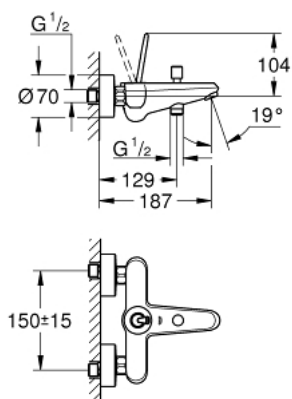

## 23 431 000 EURODISC JOY СМЕСИТЕЛЬ ОДНОРЫЧАЖНЫЙ ДЛЯ ВАННЫ, DN 15

### ОПИСАНИЕ ПРОДУКТА

- Colour: хром
- настенный монтаж
- металлический рычаг
- GROHE FeatherControl управление посредством джойстика
- GROHE LongLife Finish - стойкое долговечное покрытие
- автоматический переключатель: ванна/душ
- аэратор
- встроенный обратный клапан в душевом отводе 1/2"
- скрытые S-образные эксцентрики
- с защитой от обратного потока
- минимальное давление 1,0 бар

### ЗАПАСНЫЕ ЧАСТИ

- 1: Рычаг (Spare part-nr. 46906000)
  - 2: Картридж (Spare part-nr. 46907000)
  - 3: Кнопка переключателя (Spare part-nr. 64309000)
  - 4: Переключатель (Spare part-nr. 65655000)
  - 5: Обратный клапан (Spare part-nr. 08565000)
  - 6: Аэратор (Spare part-nr. 13952000)
  - 7: Резьбовое соединение  
подключения 1/2" (Spare part-nr. 45044000)
  - 8: S-образный эксцентрик (Spare part-nr. 12662000)
  - 9: Удлинение 3/4", 20 мм (Spare part-nr. 0713000M)\*
  - 10: Ключ (Spare part-nr. 19377000)\*
- \* Optional accessories