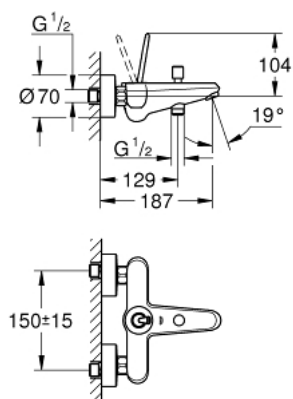

23 431 LS0 EURODISC JOY СМЕСИТЕЛЬ ОДНОРЫЧАЖНЫЙ ДЛЯ ВАННЫ, DN 15

ОПИСАНИЕ ПРОДУКТА

- Colour: белая луна/хром
- настенный монтаж
- металлический рычаг
- GROHE FeatherControl управление посредством джойстика
- GROHE LongLife Finish - стойкое долговечное покрытие
- автоматический переключатель: ванна/душ
- аэратор
- встроенный обратный клапан в душевом отводе 1/2"
- скрытые S-образные эксцентрики
- с защитой от обратного потока
- минимальное давление 1,0 бар

23 431 LS0 EURODISC JOY СМЕСИТЕЛЬ ОДНОРЫЧАЖНЫЙ ДЛЯ ВАННЫ, DN 15

ЗАПАСНЫЕ ЧАСТИ

- 1: Рычаг (Spare part-nr. 46906LS0)
- 2: Картридж (Spare part-nr. 46907000)
- 3: Кнопка переключателя (Spare part-nr. 64309LS0)
- 4: Переключатель (Spare part-nr. 65655000)
- 5: Обратный клапан (Spare part-nr. 08565000)
- 6: Аэратор (Spare part-nr. 13952000)
- 7: Резьбовое соединение
подключения 1/2" (Spare part-nr. 45044000)
- 8: S-образный эксцентрик (Spare part-nr. 12662LS0)
- 9: Удлинение 3/4", 20 мм (Spare part-nr. 0713000M)*
- 10: Ключ (Spare part-nr. 19377000)*