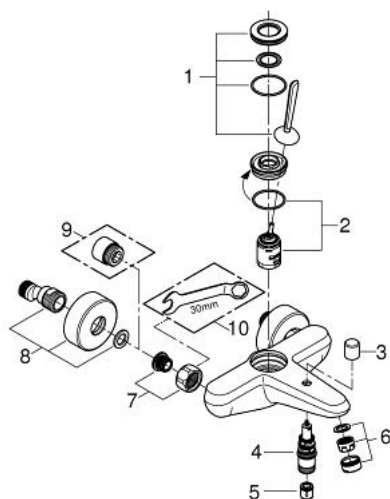

23 431 LS0 EURODISC JOY СМЕСИТЕЛЬ ОДНОРЫЧАЖНЫЙ ДЛЯ ВАННЫ, DN 15

ОПИСАНИЕ ПРОДУКТА

- Colour: белая луна/хром
- настенный монтаж
- металлический рычаг
- GROHE FeatherControl управление посредством джойстика
- GROHE LongLife Finish - стойкое долговечное покрытие
- автоматический переключатель: ванна/душ
- аэратор
- встроенный обратный клапан в душевом отводе 1/2"
- скрытые S-образные эксцентрики
- с защитой от обратного потока
- минимальное давление 1,0 бар

23 431 LS0 EURODISC JOY СМЕСИТЕЛЬ ОДНОРЫЧАЖНЫЙ ДЛЯ ВАННЫ, DN 15

ЗАПАСНЫЕ ЧАСТИ

- 1: Рычаг (Spare part-nr. 46906LS0)
- 2: Картридж (Spare part-nr. 46907000)
- 3: Кнопка переключателя (Spare part-nr. 64309LS0)
- 4: Переключатель (Spare part-nr. 65655000)
- 5: Обратный клапан (Spare part-nr. 08565000)
- 6: Аэратор (Spare part-nr. 13952000)
- 7: Резьбовое соединение
подключения 1/2" (Spare part-nr. 45044000)
- 8: S-образный эксцентрик (Spare part-nr. 12662LS0)
- 9: Удлинение 3/4", 20 мм (Spare part-nr. 0713000M)*
- 10: Ключ (Spare part-nr. 19377000)*