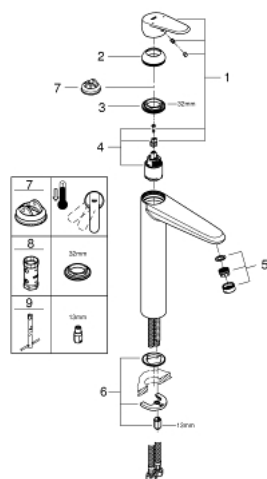

23 432 000 EURODISC COSMOPOLITAN СМЕСИТЕЛЬ ОДНОРЫЧАЖНЫЙ ДЛЯ РАКОВИНЫ, DN 15 РАЗМЕР XL

ОПИСАНИЕ ПРОДУКТА

- Colour: хром
- монтаж на одно отверстие
- металлический рычаг
- для отдельностоящих раковин
- GROHE SilkMove Плавность и точность управления - керамический картридж 35 мм
- настраиваемый ограничитель потока
- возможность установки мин. расхода 2,5 л/мин.
- GROHE LongLife Finish - стойкое долговечное покрытие
- GROHE EcoJoy Технология совершенного потока при уменьшенном расходе воды
- максимальный расход воды (при 3 бара): 5 л/мин
- SpeedClean аэратор с функцией быстрой очистки от известковых отложений
- GROHE FastFixation Plus Система ускорения и оптимизации монтажа
- гладкий корпус
- гибкая подводка
- минимальное давление 1,0 бар
- дополнительный ограничитель температуры (46 375 000)

23 432 000 **EURODISC COSMOPOLITAN СМЕСИТЕЛЬ ОДНОРЫЧАЖНЫЙ ДЛЯ
РАКОВИНЫ, DN 15
РАЗМЕР XL**

ЗАПАСНЫЕ ЧАСТИ

- 1: Рычаг (Spare part-nr. 46738000)
- 2: Колпак (Spare part-nr. 46492000)
- 3: Винтовая стяжка (Spare part-nr. 46460000)
- 4: Картридж (Spare part-nr. 46374000)
- 5: Аэратор (Spare part-nr. 48159000)
- 6: Обратное резьбовое соединение (Spare part-nr. 46645000)
- 7: Ограничитель температуры (Spare part-nr. 46375000)*
- 8: Ключ (Spare part-nr. 19332000)*
- 9: Монтажный ключ (Spare part-nr. 19017000)*