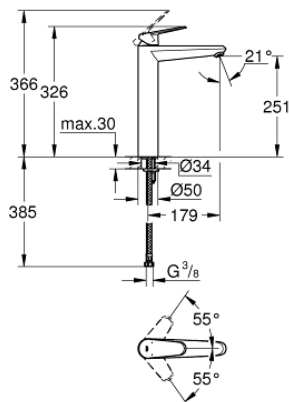

23 432 000 EURODISC COSMOPOLITAN СМЕСИТЕЛЬ ОДНОРЫЧАЖНЫЙ ДЛЯ РАКОВИНЫ, DN 15 РАЗМЕР XL

ОПИСАНИЕ ПРОДУКТА

- Colour: хром
- монтаж на одно отверстие
- металлический рычаг
- для отдельностоящих раковин
- GROHE SilkMove Плавность и точность управления - керамический картридж 35 мм
- настраиваемый ограничитель потока
- возможность установки мин. расхода 2,5 л/мин.
- GROHE LongLife Finish - стойкое долговечное покрытие
- GROHE EcoJoy Технология совершенного потока при уменьшенном расходе воды
- максимальный расход воды (при 3 бара): 5 л/мин
- SpeedClean аэратор с функцией быстрой очистки от известковых отложений
- GROHE FastFixation Plus Система ускорения и оптимизации монтажа
- гладкий корпус
- гибкая подводка
- минимальное давление 1,0 бар
- дополнительный ограничитель температуры (46 375 000)

23 432 000 **EURODISC COSMOPOLITAN СМЕСИТЕЛЬ ОДНОРЫЧАЖНЫЙ ДЛЯ
РАКОВИНЫ, DN 15
РАЗМЕР XL**

ЗАПАСНЫЕ ЧАСТИ

- 1: Рычаг (Spare part-nr. 46738000)
- 2: Колпак (Spare part-nr. 46492000)
- 3: Винтовая стяжка (Spare part-nr. 46460000)
- 4: Картридж (Spare part-nr. 46374000)
- 5: Аэратор (Spare part-nr. 48159000)
- 6: Обратное резьбовое соединение (Spare part-nr. 46645000)
- 7: Ограничитель температуры (Spare part-nr. 46375000)*
- 8: Ключ (Spare part-nr. 19332000)*
- 9: Монтажный ключ (Spare part-nr. 19017000)*