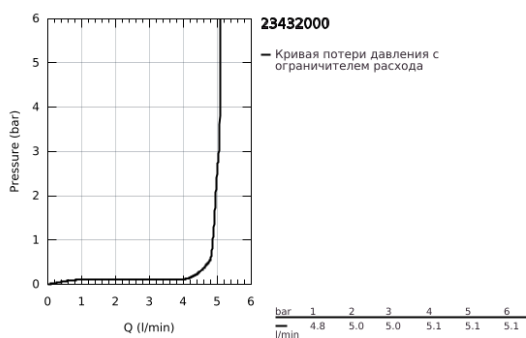

23 432 000 EURODISC COSMOPOLITAN СМЕСИТЕЛЬ ОДНОРЫЧАЖНЫЙ ДЛЯ РАКОВИНЫ, DN 15 РАЗМЕР XL

ОПИСАНИЕ ПРОДУКТА

- Colour: хром
- монтаж на одно отверстие
- металлический рычаг
- для отдельностоящих раковин
- GROHE SilkMove Плавность и точность управления - керамический картридж 35 мм
- настраиваемый ограничитель потока
- возможность установки мин. расхода 2,5 л/мин.
- GROHE LongLife Finish - стойкое долговечное покрытие
- GROHE EcoJoy Технология совершенного потока при уменьшенном расходе воды
- максимальный расход воды (при 3 бара): 5 л/мин
- SpeedClean аэратор с функцией быстрой очистки от известковых отложений
- GROHE FastFixation Plus Система ускорения и оптимизации монтажа
- гладкий корпус
- гибкая подводка
- минимальное давление 1,0 бар
- дополнительный ограничитель температуры (46 375 000)

23 432 000 **EURODISC COSMOPOLITAN СМЕСИТЕЛЬ ОДНОРЫЧАЖНЫЙ ДЛЯ
РАКОВИНЫ, DN 15
РАЗМЕР XL**

ЗАПАСНЫЕ ЧАСТИ

- 1: Рычаг (Spare part-nr. 46738000)
- 2: Колпак (Spare part-nr. 46492000)
- 3: Винтовая стяжка (Spare part-nr. 46460000)
- 4: Картридж (Spare part-nr. 46374000)
- 5: Аэратор (Spare part-nr. 48159000)
- 6: Обратное резьбовое соединение (Spare part-nr. 46645000)
- 7: Ограничитель температуры (Spare part-nr. 46375000)*
- 8: Ключ (Spare part-nr. 19332000)*
- 9: Монтажный ключ (Spare part-nr. 19017000)*