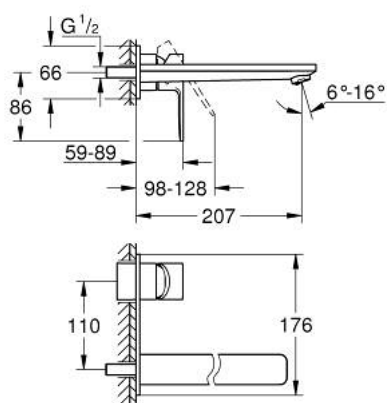

23 444 001 LINEARE СМЕСИТЕЛЬ ДЛЯ РАКОВИНЫ НА ДВА ОТВЕРСТИЯ РАЗМЕР L

ОПИСАНИЕ ПРОДУКТА

- Colour: хром
- настенный монтаж
- комплект верхней монтажной части для 23 571 000 / 32 635 000
- без встраиваемого механизма
- металлическая розетка
- металлический рычаг
- GROHE LongLife Finish - стойкое долговечное покрытие
- GROHE EcoJoy Технология совершенного потока при уменьшенном расходе воды
- максимальный расход воды (при 3 бара): 5 л/мин
- GROHE AquaGuide регулируемый аэратор
- размер по осям 110 мм
- вынос 207 мм
- минимальное давление 1,0 бар

23 444 001 LINEARE СМЕСИТЕЛЬ ДЛЯ РАКОВИНЫ НА ДВА ОТВЕРСТИЯ РАЗМЕР L

ЗАПАСНЫЕ ЧАСТИ

- 1: Рычаг (Spare part-nr. 46982000)
- 2: Регулятор струи (Spare part-nr. 46837000)
- 3: Удлинение (Spare part-nr. 46943000)*