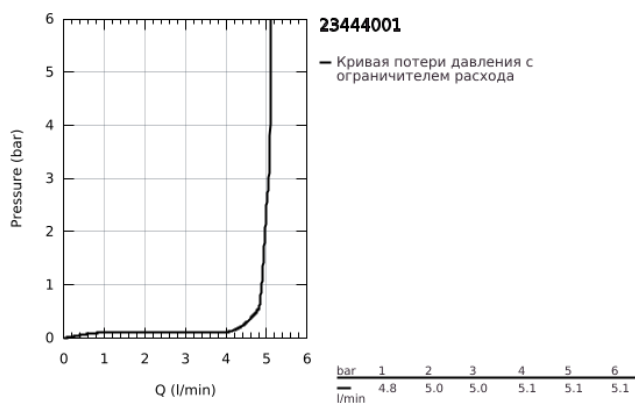

23 444 001 LINEARE СМЕСИТЕЛЬ ДЛЯ РАКОВИНЫ НА ДВА ОТВЕРСТИЯ РАЗМЕР L

ОПИСАНИЕ ПРОДУКТА

- Colour: хром
- настенный монтаж
- комплект верхней монтажной части для 23 571 000 / 32 635 000
- без встраиваемого механизма
- металлическая розетка
- металлический рычаг
- GROHE LongLife Finish - стойкое долговечное покрытие
- GROHE EcoJoy Технология совершенного потока при уменьшенном расходе воды
- максимальный расход воды (при 3 бара): 5 л/мин
- GROHE AquaGuide регулируемый аэратор
- размер по осям 110 мм
- вынос 207 мм
- минимальное давление 1,0 бар

23 444 001 LINEARE СМЕСИТЕЛЬ ДЛЯ РАКОВИНЫ НА ДВА ОТВЕРСТИЯ РАЗМЕР L

ЗАПАСНЫЕ ЧАСТИ

- 1: Рычаг (Spare part-nr. 46982000)
- 2: Регулятор струи (Spare part-nr. 46837000)
- 3: Удлинение (Spare part-nr. 46943000)*