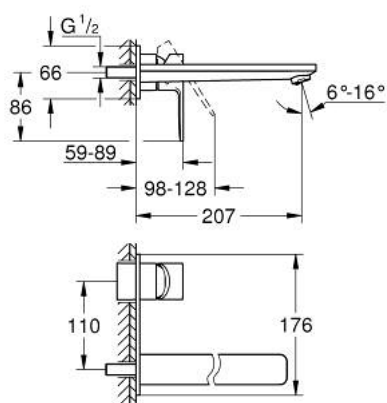

23 444 AL1 LINEARE СМЕСИТЕЛЬ ДЛЯ РАКОВИНЫ НА ДВА ОТВЕРСТИЯ РАЗМЕР L

ОПИСАНИЕ ПРОДУКТА

- Colour: темный графит, матовый
- настенный монтаж
- комплект верхней монтажной части для 23 571 000 / 32 635 000
- без встраиваемого механизма
- металлическая розетка
- металлический рычаг
- GROHE LongLife finish - стойкое долговечное покрытие
- GROHE EcoJoy Технология совершенного потока при уменьшенном расходе воды
- максимальный расход воды (при 3 бара): 5 л/мин
- GROHE AquaGuide регулируемый аэратор
- размер по осям 110 мм
- вынос 207 мм
- минимальное давление 1,0 бар

23 444 AL1 LINEARE СМЕСИТЕЛЬ ДЛЯ РАКОВИНЫ НА ДВА ОТВЕРСТИЯ РАЗМЕР L

ЗАПАСНЫЕ ЧАСТИ

- 1: Рычаг (Spare part-nr. 46982AL0)
- 2: Регулятор струи (Spare part-nr. 46837AL0)
- 3: Удлинение (Spare part-nr. 46943000)*