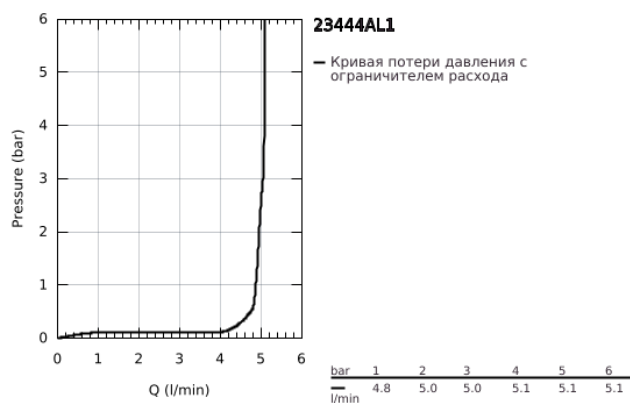

23 444 AL1 LINEARE СМЕСИТЕЛЬ ДЛЯ РАКОВИНЫ НА ДВА ОТВЕРСТИЯ РАЗМЕР L

ОПИСАНИЕ ПРОДУКТА

- Colour: темный графит, матовый
- настенный монтаж
- комплект верхней монтажной части для 23 571 000 / 32 635 000
- без встраиваемого механизма
- металлическая розетка
- металлический рычаг
- GROHE LongLife finish - стойкое долговечное покрытие
- GROHE EcoJoy Технология совершенного потока при уменьшенном расходе воды
- максимальный расход воды (при 3 бара): 5 л/мин
- GROHE AquaGuide регулируемый аэратор
- размер по осям 110 мм
- вынос 207 мм
- минимальное давление 1,0 бар

23 444 AL1 LINEARE СМЕСИТЕЛЬ ДЛЯ РАКОВИНЫ НА ДВА ОТВЕРСТИЯ РАЗМЕР L

ЗАПАСНЫЕ ЧАСТИ

- 1: Рычаг (Spare part-nr. 46982AL0)
- 2: Регулятор струи (Spare part-nr. 46837AL0)
- 3: Удлинение (Spare part-nr. 46943000)*