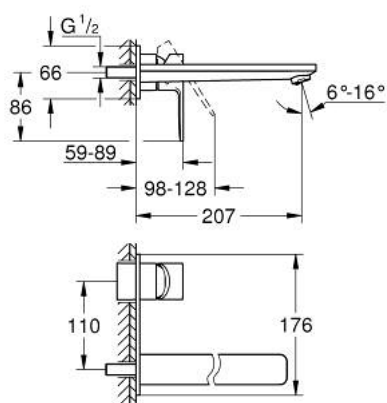

23 444 DC1 LINEARE СМЕСИТЕЛЬ ДЛЯ РАКОВИНЫ НА ДВА ОТВЕРСТИЯ РАЗМЕР L

ОПИСАНИЕ ПРОДУКТА

- Colour: суперсталь
- настенный монтаж
- комплект верхней монтажной части для 23 571 000 / 32 635 000
- без встраиваемого механизма
- металлическая розетка
- металлический рычаг
- GROHE LongLife finish - стойкое долговечное покрытие
- GROHE EcoJoy Технология совершенного потока при уменьшенном расходе воды
- максимальный расход воды (при 3 бара): 5 л/мин
- GROHE AquaGuide регулируемый аэратор
- размер по осям 110 мм
- вынос 207 мм
- минимальное давление 1,0 бар

23 444 DC1 LINEARE СМЕСИТЕЛЬ ДЛЯ РАКОВИНЫ НА ДВА ОТВЕРСТИЯ РАЗМЕР L

ЗАПАСНЫЕ ЧАСТИ

- 1: Рычаг (Spare part-nr. 46982DC0)
- 2: Регулятор струи (Spare part-nr. 46837DC0)
- 3: Удлинение (Spare part-nr. 46943000)*