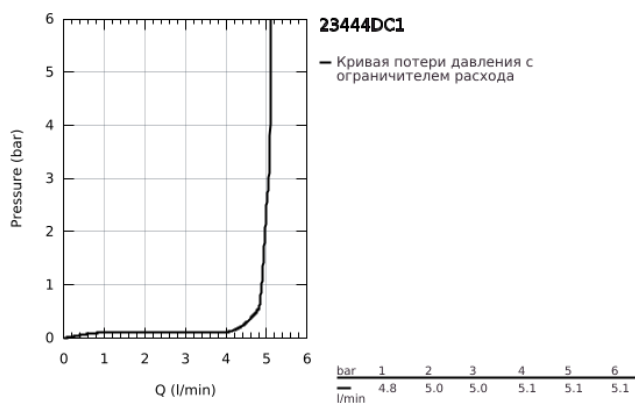

23 444 DC1 LINEARE СМЕСИТЕЛЬ ДЛЯ РАКОВИНЫ НА ДВА ОТВЕРСТИЯ РАЗМЕР L

ОПИСАНИЕ ПРОДУКТА

- Colour: суперсталь
- настенный монтаж
- комплект верхней монтажной части для 23 571 000 / 32 635 000
- без встраиваемого механизма
- металлическая розетка
- металлический рычаг
- GROHE LongLife finish - стойкое долговечное покрытие
- GROHE EcoJoy Технология совершенного потока при уменьшенном расходе воды
- максимальный расход воды (при 3 бара): 5 л/мин
- GROHE AquaGuide регулируемый аэратор
- размер по осям 110 мм
- вынос 207 мм
- минимальное давление 1,0 бар

23 444 DC1 LINEARE СМЕСИТЕЛЬ ДЛЯ РАКОВИНЫ НА ДВА ОТВЕРСТИЯ РАЗМЕР L

ЗАПАСНЫЕ ЧАСТИ

- 1: Рычаг (Spare part-nr. 46982DC0)
- 2: Регулятор струи (Spare part-nr. 46837DC0)
- 3: Удлинение (Spare part-nr. 46943000)*