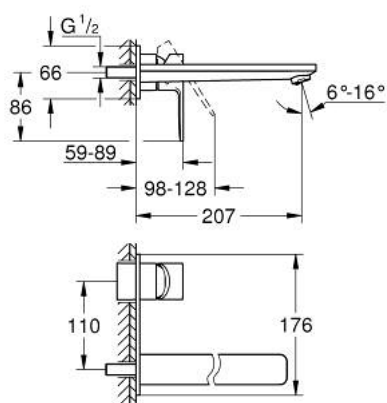

23 444 DL1 LINEARE СМЕСИТЕЛЬ ДЛЯ РАКОВИНЫ НА ДВА ОТВЕРСТИЯ РАЗМЕР L

ОПИСАНИЕ ПРОДУКТА

- Colour: теплый закат, матовый
- настенный монтаж
- комплект верхней монтажной части для 23 571 000 / 32 635 000
- без встраиваемого механизма
- металлическая розетка
- металлический рычаг
- GROHE LongLife finish - стойкое долговечное покрытие
- GROHE EcoJoy Технология совершенного потока при уменьшенном расходе воды
- максимальный расход воды (при 3 бара): 5 л/мин
- GROHE AquaGuide регулируемый аэратор
- размер по осям 110 мм
- вынос 207 мм
- минимальное давление 1,0 бар

23 444 DL1 LINEARE СМЕСИТЕЛЬ ДЛЯ РАКОВИНЫ НА ДВА ОТВЕРСТИЯ РАЗМЕР L

ЗАПАСНЫЕ ЧАСТИ

- 1: Рычаг (Spare part-nr. 46982DL0)
- 2: flow straightener (Spare part-nr. 46837DL0)
- 3: Удлинение (Spare part-nr. 46943000)*