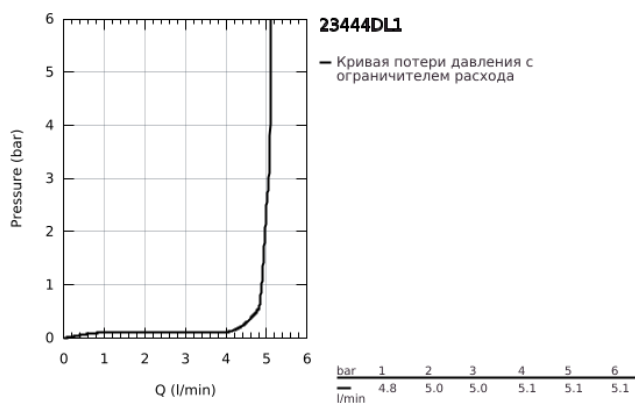

23 444 DL1 LINEARE СМЕСИТЕЛЬ ДЛЯ РАКОВИНЫ НА ДВА ОТВЕРСТИЯ РАЗМЕР L

ОПИСАНИЕ ПРОДУКТА

- Colour: теплый закат, матовый
- настенный монтаж
- комплект верхней монтажной части для 23 571 000 / 32 635 000
- без встраиваемого механизма
- металлическая розетка
- металлический рычаг
- GROHE LongLife finish - стойкое долговечное покрытие
- GROHE EcoJoy Технология совершенного потока при уменьшенном расходе воды
- максимальный расход воды (при 3 бара): 5 л/мин
- GROHE AquaGuide регулируемый аэратор
- размер по осям 110 мм
- вынос 207 мм
- минимальное давление 1,0 бар

23 444 DL1 LINEARE СМЕСИТЕЛЬ ДЛЯ РАКОВИНЫ НА ДВА ОТВЕРСТИЯ РАЗМЕР L

ЗАПАСНЫЕ ЧАСТИ

- 1: Рычаг (Spare part-nr. 46982DL0)
- 2: flow straightener (Spare part-nr. 46837DL0)
- 3: Удлинение (Spare part-nr. 46943000)*