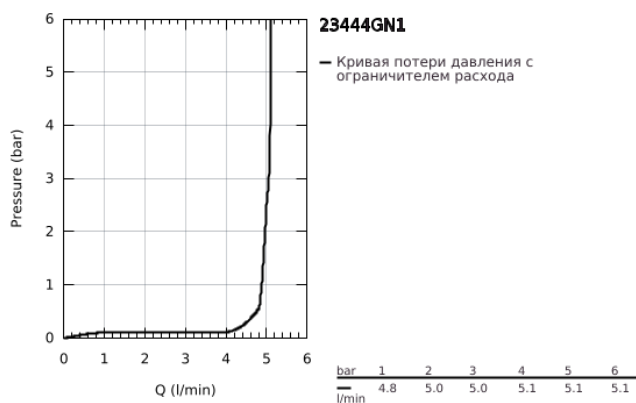

## 23 444 GN1 LINEARE СМЕСИТЕЛЬ ДЛЯ РАКОВИНЫ НА ДВА ОТВЕРСТИЯ РАЗМЕР L

### ОПИСАНИЕ ПРОДУКТА

- Colour: холодный расцвет, матовый
- настенный монтаж
- комплект верхней монтажной части для 23 571 000 / 32 635 000
- без встраиваемого механизма
- металлическая розетка
- металлический рычаг
- GROHE LongLife finish - стойкое долговечное покрытие
- GROHE EcoJoy Технология совершенного потока при уменьшенном расходе воды
- максимальный расход воды (при 3 бара): 5 л/мин
- GROHE AquaGuide регулируемый аэратор
- размер по осям 110 мм
- вынос 207 мм
- минимальное давление 1,0 бар