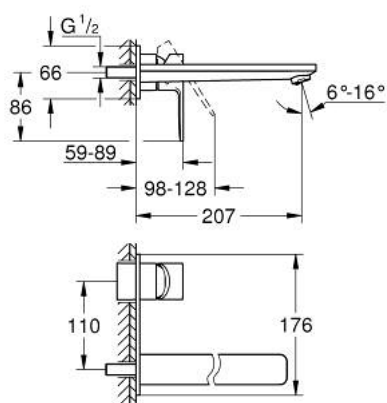

## 23 444 GN1 LINEARE СМЕСИТЕЛЬ ДЛЯ РАКОВИНЫ НА ДВА ОТВЕРСТИЯ РАЗМЕР L

### ОПИСАНИЕ ПРОДУКТА

- Colour: холодный расцвет, матовый
- настенный монтаж
- комплект верхней монтажной части для 23 571 000 / 32 635 000
- без встраиваемого механизма
- металлическая розетка
- металлический рычаг
- GROHE LongLife finish - стойкое долговечное покрытие
- GROHE EcoJoy Технология совершенного потока при уменьшенном расходе воды
- максимальный расход воды (при 3 бара): 5 л/мин
- GROHE AquaGuide регулируемый аэратор
- размер по осям 110 мм
- вынос 207 мм
- минимальное давление 1,0 бар

### ЗАПАСНЫЕ ЧАСТИ

- 1: Рычаг (Spare part-nr. 46982GN0)
- 2: flow straightener (Spare part-nr. 46837GN0)
- 3: Удлинение (Spare part-nr. 46943000)\*

\* Optional accessories