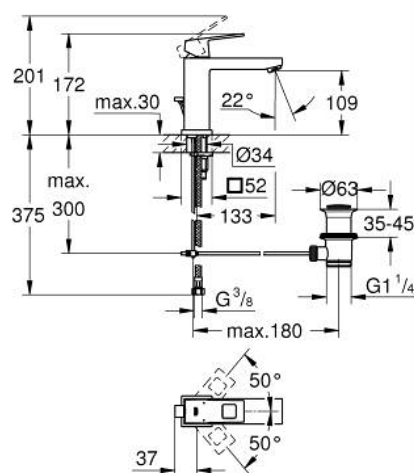

23 445 000 EUROCUBE СМЕСИТЕЛЬ ОДНОРЫЧАЖНЫЙ ДЛЯ РАКОВИНЫ, 1/2" РАЗМЕР M

ОПИСАНИЕ ПРОДУКТА

- Colour: хром
- монтаж на одно отверстие
- металлический рычаг
- GROHE SilkMove Плавность и точность управления - керамический картридж 28 мм
- с ограничителем температуры
- GROHE LongLife Finish - стойкое долговечное покрытие
- GROHE EcoJoy Технология совершенного потока при уменьшенном расходе воды
- максимальный расход воды (при 3 бара): 5 л/мин
- SpeedClean аэратор с функцией быстрой очистки от известковых отложений
- GROHE FastFixation Plus Система ускорения и оптимизации монтажа
- рычажный донный клапан 1 1/4"
- гибкая подводка
- минимальное давление 1,0 бар

23 445 000 EUROCUBE СМЕСИТЕЛЬ ОДНОРЫЧАЖНЫЙ ДЛЯ РАКОВИНЫ, 1/2" РАЗМЕР M

ЗАПАСНЫЕ ЧАСТИ

- 1: Рычаг (Spare part-nr. 46786000)
 - 2: Крепежное кольцо (Spare part-nr. 46715000)
 - 3: Картридж (Spare part-nr. 46580000)
 - 4: Аэратор (Spare part-nr. 48159000)
 - 5: Тяга (Spare part-nr. 46787000)
 - 6: Обратное резьбовое соединение (Spare part-nr. 46645000)
 - 7: Сливной гарнитур 1 1/4" (Spare part-nr. 28910000)
 - 7.1: Пробка (Spare part-nr. 07182000)
 - 7.2: Эксцентриковая тяга (Spare part-nr. 07052000)
 - 8: Монтажный ключ (Spare part-nr. 19017000)*
 - 9: Эксцентриковая тяга (Spare part-nr. 07341000)*
- * Optional accessories