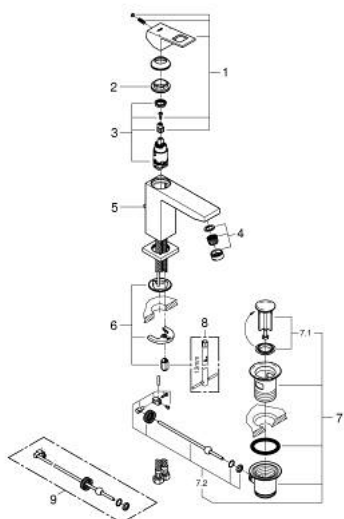

23 445 000 EUROCUBE СМЕСИТЕЛЬ ОДНОРЫЧАЖНЫЙ ДЛЯ РАКОВИНЫ, 1/2" РАЗМЕР M

ОПИСАНИЕ ПРОДУКТА

- Colour: хром
- монтаж на одно отверстие
- металлический рычаг
- GROHE SilkMove Плавность и точность управления - керамический картридж 28 мм
- с ограничителем температуры
- GROHE LongLife Finish - стойкое долговечное покрытие
- GROHE EcoJoy Технология совершенного потока при уменьшенном расходе воды
- максимальный расход воды (при 3 бара): 5 л/мин
- SpeedClean аэратор с функцией быстрой очистки от известковых отложений
- GROHE FastFixation Plus Система ускорения и оптимизации монтажа
- рычажный донный клапан 1 1/4"
- гибкая подводка
- минимальное давление 1,0 бар

23 445 000 EUROCUBE СМЕСИТЕЛЬ ОДНОРЫЧАЖНЫЙ ДЛЯ РАКОВИНЫ, 1/2" РАЗМЕР M

ЗАПАСНЫЕ ЧАСТИ

- 1: Рычаг (Spare part-nr. 46786000)
 - 2: Крепежное кольцо (Spare part-nr. 46715000)
 - 3: Картридж (Spare part-nr. 46580000)
 - 4: Аэратор (Spare part-nr. 48159000)
 - 5: Тяга (Spare part-nr. 46787000)
 - 6: Обратное резьбовое соединение (Spare part-nr. 46645000)
 - 7: Сливной гарнитур 1 1/4" (Spare part-nr. 28910000)
 - 7.1: Пробка (Spare part-nr. 07182000)
 - 7.2: Эксцентриковая тяга (Spare part-nr. 07052000)
 - 8: Монтажный ключ (Spare part-nr. 19017000)*
 - 9: Эксцентриковая тяга (Spare part-nr. 07341000)*
- * Optional accessories