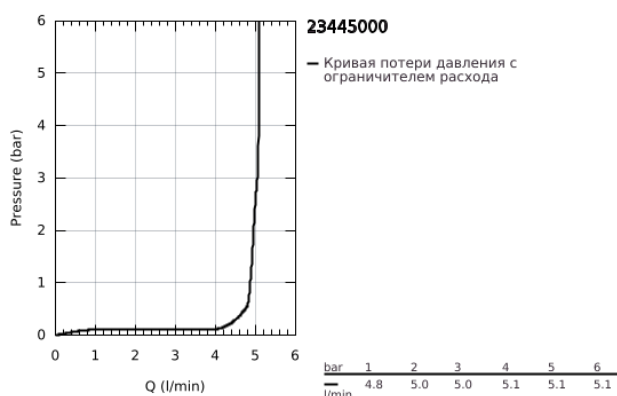

23 445 000 EUROCUBE СМЕСИТЕЛЬ ОДНОРЫЧАЖНЫЙ ДЛЯ РАКОВИНЫ, 1/2" РАЗМЕР M

ОПИСАНИЕ ПРОДУКТА

- Colour: хром
- монтаж на одно отверстие
- металлический рычаг
- GROHE SilkMove Плавность и точность управления - керамический картридж 28 мм
- с ограничителем температуры
- GROHE LongLife Finish - стойкое долговечное покрытие
- GROHE EcoJoy Технология совершенного потока при уменьшенном расходе воды
- максимальный расход воды (при 3 бара): 5 л/мин
- SpeedClean аэратор с функцией быстрой очистки от известковых отложений
- GROHE FastFixation Plus Система ускорения и оптимизации монтажа
- рычажный донный клапан 1 1/4"
- гибкая подводка
- минимальное давление 1,0 бар

23 445 000 EUROCUBE СМЕСИТЕЛЬ ОДНОРЫЧАЖНЫЙ ДЛЯ РАКОВИНЫ, 1/2" РАЗМЕР M

ЗАПАСНЫЕ ЧАСТИ

- 1: Рычаг (Spare part-nr. 46786000)
 - 2: Крепежное кольцо (Spare part-nr. 46715000)
 - 3: Картридж (Spare part-nr. 46580000)
 - 4: Аэратор (Spare part-nr. 48159000)
 - 5: Тяга (Spare part-nr. 46787000)
 - 6: Обратное резьбовое соединение (Spare part-nr. 46645000)
 - 7: Сливной гарнитур 1 1/4" (Spare part-nr. 28910000)
 - 7.1: Пробка (Spare part-nr. 07182000)
 - 7.2: Эксцентриковая тяга (Spare part-nr. 07052000)
 - 8: Монтажный ключ (Spare part-nr. 19017000)*
 - 9: Эксцентриковая тяга (Spare part-nr. 07341000)*
- * Optional accessories