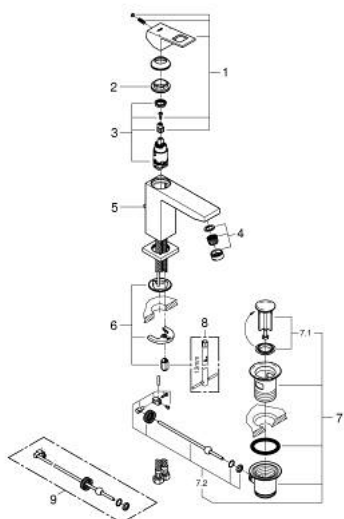

23 445 AL0 EUROCUBE СМЕСИТЕЛЬ ОДНОРЫЧАЖНЫЙ ДЛЯ РАКОВИНЫ, 1/2" РАЗМЕР M

ОПИСАНИЕ ПРОДУКТА

- Colour: темный графит, матовый
- монтаж на одно отверстие
- металлический рычаг
- GROHE SilkMove Плавность и точность управления - керамический картридж 28 мм
- с ограничителем температуры
- GROHE LongLife finish - стойкое долговечное покрытие
- GROHE EcoJoy Технология совершенного потока при уменьшенном расходе воды
- максимальный расход воды (при 3 бара): 5 л/мин
- SpeedClean аэратор с функцией быстрой очистки от известковых отложений
- GROHE FastFixation Plus Система ускорения и оптимизации монтажа
- рычажный донный клапан 1 1/4"
- гибкая подводка
- минимальное давление 1,0 бар

23 445 AL0 EUROCUBE СМЕСИТЕЛЬ ОДНОРЫЧАЖНЫЙ ДЛЯ РАКОВИНЫ, 1/2" РАЗМЕР M

ЗАПАСНЫЕ ЧАСТИ

- 1: Рычаг (Spare part-nr. 46786AL0)
 - 2: Крепежное кольцо (Spare part-nr. 46715000)
 - 3: Картридж (Spare part-nr. 46580000)
 - 4: Аэратор (Spare part-nr. 48159AL0)
 - 5: Тяга (Spare part-nr. 46787AL0)
 - 6: Обратное резьбовое соединение (Spare part-nr. 46645000)
 - 7: Сливной гарнитур 1 1/4" (Spare part-nr. 28910AL0)
 - 7.1: Пробка (Spare part-nr. 07182AL0)
 - 7.2: Эксцентриковая тяга (Spare part-nr. 07052000)
 - 8: Монтажный ключ (Spare part-nr. 19017000)*
 - 9: Эксцентриковая тяга (Spare part-nr. 07341000)*
- * Optional accessories