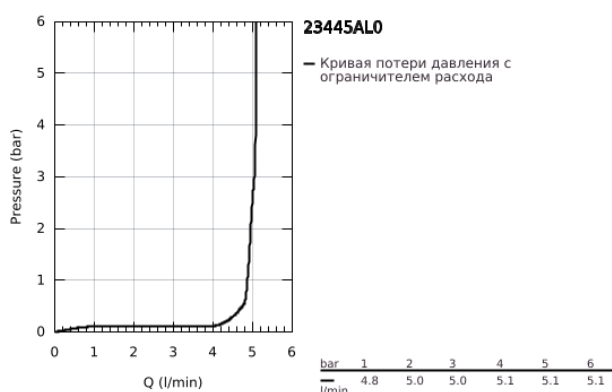

23 445 AL0 EUROCUBE СМЕСИТЕЛЬ ОДНОРЫЧАЖНЫЙ ДЛЯ РАКОВИНЫ, 1/2" РАЗМЕР M

ОПИСАНИЕ ПРОДУКТА

- Colour: темный графит, матовый
- монтаж на одно отверстие
- металлический рычаг
- GROHE SilkMove Плавность и точность управления - керамический картридж 28 мм
- с ограничителем температуры
- GROHE LongLife finish - стойкое долговечное покрытие
- GROHE EcoJoy Технология совершенного потока при уменьшенном расходе воды
- максимальный расход воды (при 3 бара): 5 л/мин
- SpeedClean аэратор с функцией быстрой очистки от известковых отложений
- GROHE FastFixation Plus Система ускорения и оптимизации монтажа
- рычажный донный клапан 1 1/4"
- гибкая подводка
- минимальное давление 1,0 бар

23 445 AL0 EUROCUBE СМЕСИТЕЛЬ ОДНОРЫЧАЖНЫЙ ДЛЯ РАКОВИНЫ, 1/2" РАЗМЕР M

ЗАПАСНЫЕ ЧАСТИ

- 1: Рычаг (Spare part-nr. 46786AL0)
 - 2: Крепежное кольцо (Spare part-nr. 46715000)
 - 3: Картридж (Spare part-nr. 46580000)
 - 4: Аэратор (Spare part-nr. 48159AL0)
 - 5: Тяга (Spare part-nr. 46787AL0)
 - 6: Обратное резьбовое соединение (Spare part-nr. 46645000)
 - 7: Сливной гарнитур 1 1/4" (Spare part-nr. 28910AL0)
 - 7.1: Пробка (Spare part-nr. 07182AL0)
 - 7.2: Эксцентриковая тяга (Spare part-nr. 07052000)
 - 8: Монтажный ключ (Spare part-nr. 19017000)*
 - 9: Эксцентриковая тяга (Spare part-nr. 07341000)*
- * Optional accessories