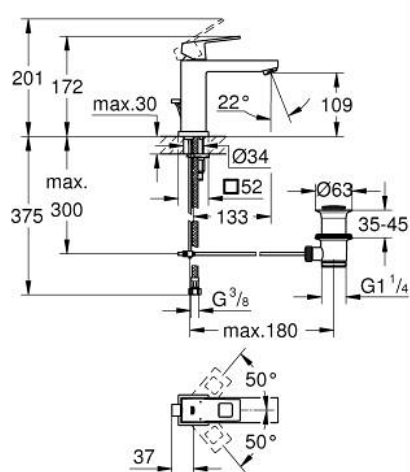

23 445 AL0 EUROCUBE СМЕСИТЕЛЬ ОДНОРЫЧАЖНЫЙ ДЛЯ РАКОВИНЫ, 1/2" РАЗМЕР M

ОПИСАНИЕ ПРОДУКТА

- Colour: темный графит, матовый
- монтаж на одно отверстие
- металлический рычаг
- GROHE SilkMove Плавность и точность управления - керамический картридж 28 мм
- с ограничителем температуры
- GROHE LongLife finish - стойкое долговечное покрытие
- GROHE EcoJoy Технология совершенного потока при уменьшенном расходе воды
- максимальный расход воды (при 3 бара): 5 л/мин
- SpeedClean аэратор с функцией быстрой очистки от известковых отложений
- GROHE FastFixation Plus Система ускорения и оптимизации монтажа
- рычажный донный клапан 1 1/4"
- гибкая подводка
- минимальное давление 1,0 бар

23 445 AL0 EUROCUBE СМЕСИТЕЛЬ ОДНОРЫЧАЖНЫЙ ДЛЯ РАКОВИНЫ, 1/2" РАЗМЕР M

ЗАПАСНЫЕ ЧАСТИ

- 1: Рычаг (Spare part-nr. 46786AL0)
 - 2: Крепежное кольцо (Spare part-nr. 46715000)
 - 3: Картридж (Spare part-nr. 46580000)
 - 4: Аэратор (Spare part-nr. 48159AL0)
 - 5: Тяга (Spare part-nr. 46787AL0)
 - 6: Обратное резьбовое соединение (Spare part-nr. 46645000)
 - 7: Сливной гарнитур 1 1/4" (Spare part-nr. 28910AL0)
 - 7.1: Пробка (Spare part-nr. 07182AL0)
 - 7.2: Эксцентриковая тяга (Spare part-nr. 07052000)
 - 8: Монтажный ключ (Spare part-nr. 19017000)*
 - 9: Эксцентриковая тяга (Spare part-nr. 07341000)*
- * Optional accessories