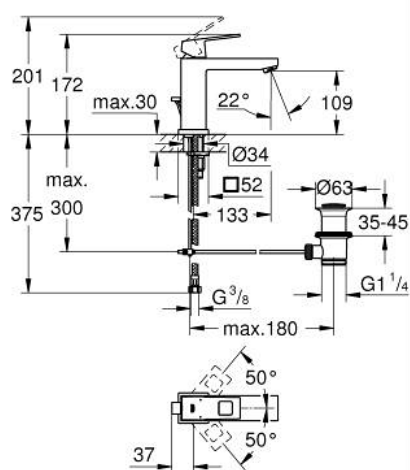

23 445 DC0 EUROCUBE СМЕСИТЕЛЬ ОДНОРЫЧАЖНЫЙ ДЛЯ РАКОВИНЫ, 1/2" РАЗМЕР M

ОПИСАНИЕ ПРОДУКТА

- Colour: суперсталь
- монтаж на одно отверстие
- металлический рычаг
- GROHE SilkMove Плавность и точность управления - керамический картридж 28 мм
- с ограничителем температуры
- GROHE LongLife finish - стойкое долговечное покрытие
- GROHE EcoJoy Технология совершенного потока при уменьшенном расходе воды
- максимальный расход воды (при 3 бара): 5 л/мин
- SpeedClean аэратор с функцией быстрой очистки от известковых отложений
- GROHE FastFixation Plus Система ускорения и оптимизации монтажа
- рычажный донный клапан 1 1/4"
- гибкая подводка
- минимальное давление 1,0 бар

23 445 DC0 EUROCUBE СМЕСИТЕЛЬ ОДНОРЫЧАЖНЫЙ ДЛЯ РАКОВИНЫ, 1/2" РАЗМЕР M

ЗАПАСНЫЕ ЧАСТИ

- 1: Рычаг (Spare part-nr. 46786DC0)
 - 2: Крепежное кольцо (Spare part-nr. 46715000)
 - 3: Картридж (Spare part-nr. 46580000)
 - 4: Аэратор (Spare part-nr. 48159DC0)
 - 5: Тяга (Spare part-nr. 46787DC0)
 - 6: Обратное резьбовое соединение (Spare part-nr. 46645000)
 - 7: Сливной гарнитур 1 1/4" (Spare part-nr. 28910DC0)
 - 7.1: Пробка (Spare part-nr. 07182DC0)
 - 7.2: Эксцентриковая тяга (Spare part-nr. 07052000)
 - 8: Монтажный ключ (Spare part-nr. 19017000)*
 - 9: Эксцентриковая тяга (Spare part-nr. 07341000)*
- * Optional accessories