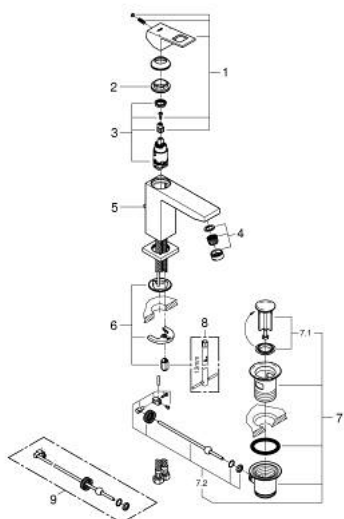

23 445 DC0 EUROCUBE СМЕСИТЕЛЬ ОДНОРЫЧАЖНЫЙ ДЛЯ РАКОВИНЫ, 1/2" РАЗМЕР M

ОПИСАНИЕ ПРОДУКТА

- Colour: суперсталь
- монтаж на одно отверстие
- металлический рычаг
- GROHE SilkMove Плавность и точность управления - керамический картридж 28 мм
- с ограничителем температуры
- GROHE LongLife finish - стойкое долговечное покрытие
- GROHE EcoJoy Технология совершенного потока при уменьшенном расходе воды
- максимальный расход воды (при 3 бара): 5 л/мин
- SpeedClean аэратор с функцией быстрой очистки от известковых отложений
- GROHE FastFixation Plus Система ускорения и оптимизации монтажа
- рычажный донный клапан 1 1/4"
- гибкая подводка
- минимальное давление 1,0 бар

23 445 DC0 EUROCUBE СМЕСИТЕЛЬ ОДНОРЫЧАЖНЫЙ ДЛЯ РАКОВИНЫ, 1/2" РАЗМЕР M

ЗАПАСНЫЕ ЧАСТИ

- 1: Рычаг (Spare part-nr. 46786DC0)
 - 2: Крепежное кольцо (Spare part-nr. 46715000)
 - 3: Картридж (Spare part-nr. 46580000)
 - 4: Аэратор (Spare part-nr. 48159DC0)
 - 5: Тяга (Spare part-nr. 46787DC0)
 - 6: Обратное резьбовое соединение (Spare part-nr. 46645000)
 - 7: Сливной гарнитур 1 1/4" (Spare part-nr. 28910DC0)
 - 7.1: Пробка (Spare part-nr. 07182DC0)
 - 7.2: Эксцентриковая тяга (Spare part-nr. 07052000)
 - 8: Монтажный ключ (Spare part-nr. 19017000)*
 - 9: Эксцентриковая тяга (Spare part-nr. 07341000)*
- * Optional accessories