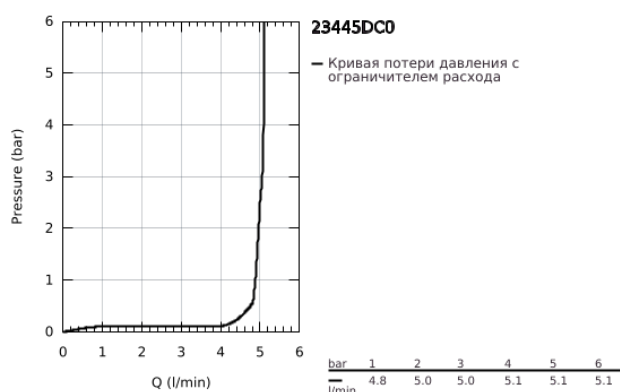

23 445 DC0 EUROCUBE СМЕСИТЕЛЬ ОДНОРЫЧАЖНЫЙ ДЛЯ РАКОВИНЫ, 1/2" РАЗМЕР M

ОПИСАНИЕ ПРОДУКТА

- Colour: суперсталь
- монтаж на одно отверстие
- металлический рычаг
- GROHE SilkMove Плавность и точность управления - керамический картридж 28 мм
- с ограничителем температуры
- GROHE LongLife finish - стойкое долговечное покрытие
- GROHE EcoJoy Технология совершенного потока при уменьшенном расходе воды
- максимальный расход воды (при 3 бара): 5 л/мин
- SpeedClean аэратор с функцией быстрой очистки от известковых отложений
- GROHE FastFixation Plus Система ускорения и оптимизации монтажа
- рычажный донный клапан 1 1/4"
- гибкая подводка
- минимальное давление 1,0 бар

23 445 DC0 EUROCUBE СМЕСИТЕЛЬ ОДНОРЫЧАЖНЫЙ ДЛЯ РАКОВИНЫ, 1/2" РАЗМЕР M

ЗАПАСНЫЕ ЧАСТИ

- 1: Рычаг (Spare part-nr. 46786DC0)
 - 2: Крепежное кольцо (Spare part-nr. 46715000)
 - 3: Картридж (Spare part-nr. 46580000)
 - 4: Аэратор (Spare part-nr. 48159DC0)
 - 5: Тяга (Spare part-nr. 46787DC0)
 - 6: Обратное резьбовое соединение (Spare part-nr. 46645000)
 - 7: Сливной гарнитур 1 1/4" (Spare part-nr. 28910DC0)
 - 7.1: Пробка (Spare part-nr. 07182DC0)
 - 7.2: Эксцентриковая тяга (Spare part-nr. 07052000)
 - 8: Монтажный ключ (Spare part-nr. 19017000)*
 - 9: Эксцентриковая тяга (Spare part-nr. 07341000)*
- * Optional accessories