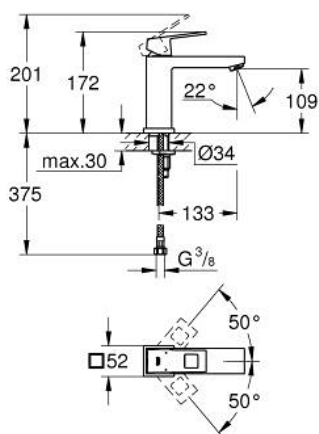

## 23 446 000 EUROCUBE СМЕСИТЕЛЬ ОДНОРЫЧАЖНЫЙ ДЛЯ РАКОВИНЫ, 1/2" РАЗМЕР M

### ОПИСАНИЕ ПРОДУКТА

- Colour: хром
- монтаж на одно отверстие
- металлический рычаг
- GROHE SilkMove Плавность и точность управления - керамический картридж 28 мм
- с ограничителем температуры
- GROHE LongLife Finish - стойкое долговечное покрытие
- GROHE EcoJoy Технология совершенного потока при уменьшенном расходе воды
- максимальный расход воды (при 3 бара): 5 л/мин
- SpeedClean аэратор с функцией быстрой очистки от известковых отложений
- GROHE FastFixation Plus Система ускорения и оптимизации монтажа
- гладкий корпус
- гибкая подводка
- минимальное давление 1,0 бар

23 446 000 EUROCUBE СМЕСИТЕЛЬ ОДНОРЫЧАЖНЫЙ ДЛЯ РАКОВИНЫ, 1/2"  
РАЗМЕР M

**ЗАПАСНЫЕ ЧАСТИ**

- 1: Рычаг (Spare part-nr. 46786000)
- 2: Крепежное кольцо (Spare part-nr. 46715000)
- 3: Картридж (Spare part-nr. 46580000)
- 4: Аэратор (Spare part-nr. 48159000)
- 5: Обратное резьбовое соединение (Spare part-nr. 46645000)
- 6: Монтажный ключ (Spare part-nr. 19017000)\*