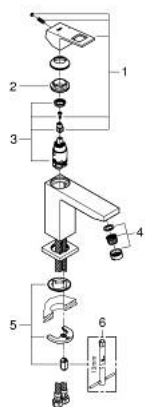

## 23 446 000 EUROCUBE СМЕСИТЕЛЬ ОДНОРЫЧАЖНЫЙ ДЛЯ РАКОВИНЫ, 1/2" РАЗМЕР M

### ОПИСАНИЕ ПРОДУКТА

- Colour: хром
- монтаж на одно отверстие
- металлический рычаг
- GROHE SilkMove Плавность и точность управления - керамический картридж 28 мм
- с ограничителем температуры
- GROHE LongLife Finish - стойкое долговечное покрытие
- GROHE EcoJoy Технология совершенного потока при уменьшенном расходе воды
- максимальный расход воды (при 3 бара): 5 л/мин
- SpeedClean аэратор с функцией быстрой очистки от известковых отложений
- GROHE FastFixation Plus Система ускорения и оптимизации монтажа
- гладкий корпус
- гибкая подводка
- минимальное давление 1,0 бар

23 446 000 EUROCUBE СМЕСИТЕЛЬ ОДНОРЫЧАЖНЫЙ ДЛЯ РАКОВИНЫ, 1/2"  
РАЗМЕР M

**ЗАПАСНЫЕ ЧАСТИ**

- 1: Рычаг (Spare part-nr. 46786000)
- 2: Крепежное кольцо (Spare part-nr. 46715000)
- 3: Картридж (Spare part-nr. 46580000)
- 4: Аэратор (Spare part-nr. 48159000)
- 5: Обратное резьбовое соединение (Spare part-nr. 46645000)
- 6: Монтажный ключ (Spare part-nr. 19017000)\*