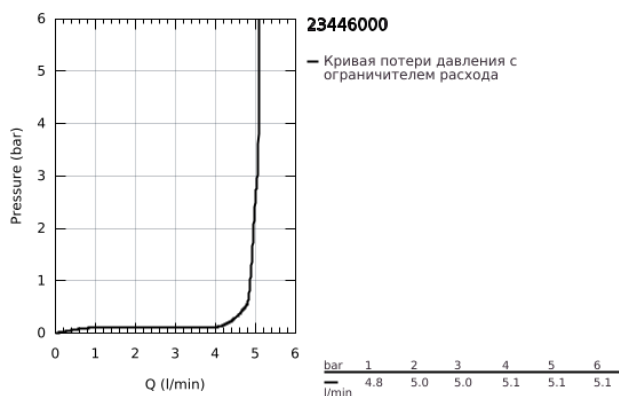

## 23 446 000 EUROCUBE СМЕСИТЕЛЬ ОДНОРЫЧАЖНЫЙ ДЛЯ РАКОВИНЫ, 1/2" РАЗМЕР M

### ОПИСАНИЕ ПРОДУКТА

- Colour: хром
- монтаж на одно отверстие
- металлический рычаг
- GROHE SilkMove Плавность и точность управления - керамический картридж 28 мм
- с ограничителем температуры
- GROHE LongLife Finish - стойкое долговечное покрытие
- GROHE EcoJoy Технология совершенного потока при уменьшенном расходе воды
- максимальный расход воды (при 3 бара): 5 л/мин
- SpeedClean аэратор с функцией быстрой очистки от известковых отложений
- GROHE FastFixation Plus Система ускорения и оптимизации монтажа
- гладкий корпус
- гибкая подводка
- минимальное давление 1,0 бар