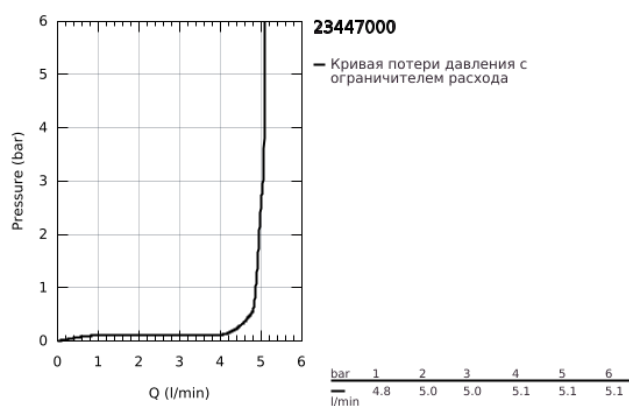

## 23 447 000 EUROCUBE СМЕСИТЕЛЬ ДЛЯ РАКОВИНЫ НА ДВА ОТВЕРСТИЯ РАЗМЕР M

### ОПИСАНИЕ ПРОДУКТА

- Colour: хром
- настенный монтаж
- комплект верхней монтажной части для 23 200
- без встраиваемого механизма
- с металлической платой
- металлический рычаг
- GROHE LongLife Finish - стойкое долговечное покрытие
- GROHE AquaGuide регулируемый аэратор 5,7 л/мин
- размер по осям 110 мм
- вынос 231 мм

23 447 000 **EUROCUBE СМЕСИТЕЛЬ ДЛЯ РАКОВИНЫ НА ДВА ОТВЕРСТИЯ**  
**РАЗМЕР M**

**ЗАПАСНЫЕ ЧАСТИ**

- 1: Рычаг (Spare part-nr. 46802000)
  - 2: Регулятор струи (Spare part-nr. 64451000)
  - 3: Удлинение (Spare part-nr. 46627000)\*
- \* Optional accessories