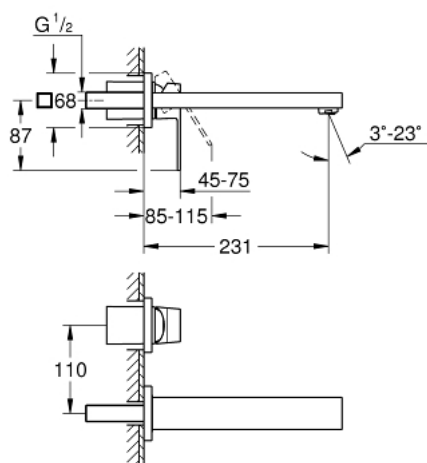

## 23 447 000 EUROCUBE СМЕСИТЕЛЬ ДЛЯ РАКОВИНЫ НА ДВА ОТВЕРСТИЯ РАЗМЕР M

### ОПИСАНИЕ ПРОДУКТА

- Colour: хром
- настенный монтаж
- комплект верхней монтажной части для 23 200
- без встраиваемого механизма
- с металлической платой
- металлический рычаг
- GROHE LongLife Finish - стойкое долговечное покрытие
- GROHE AquaGuide регулируемый аэратор 5,7 л/мин
- размер по осям 110 мм
- вынос 231 мм

23 447 000 **EUROCUBE СМЕСИТЕЛЬ ДЛЯ РАКОВИНЫ НА ДВА ОТВЕРСТИЯ**  
**РАЗМЕР M**

**ЗАПАСНЫЕ ЧАСТИ**

- 1: Рычаг (Spare part-nr. 46802000)
  - 2: Регулятор струи (Spare part-nr. 64451000)
  - 3: Удлинение (Spare part-nr. 46627000)\*
- \* Optional accessories