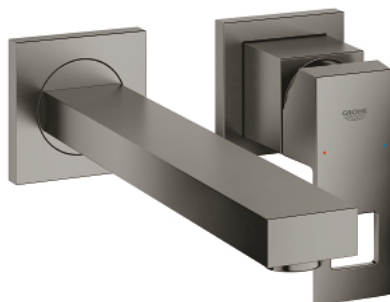

23 447 AL0 EUROCUBE СМЕСИТЕЛЬ ДЛЯ РАКОВИНЫ НА ДВА ОТВЕРСТИЯ РАЗМЕР M

ОПИСАНИЕ ПРОДУКТА

- Colour: темный графит, матовый
- настенный монтаж
- комплект верхней монтажной части для 23 200
- без встраиваемого механизма
- с металлической платой
- металлический рычаг
- GROHE LongLife finish - стойкое долговечное покрытие
- GROHE AquaGuide регулируемый аэратор 5,7 л/мин
- размер по осям 110 мм
- вынос 231 мм

23 447 AL0 EUROCUBE СМЕСИТЕЛЬ ДЛЯ РАКОВИНЫ НА ДВА ОТВЕРСТИЯ РАЗМЕР M

ЗАПАСНЫЕ ЧАСТИ

- 1: Рычаг (Spare part-nr. 46802AL0)
 - 2: Регулятор струи (Spare part-nr. 64451AL0)
 - 3: Удлинение (Spare part-nr. 46627000)*
- * Optional accessories