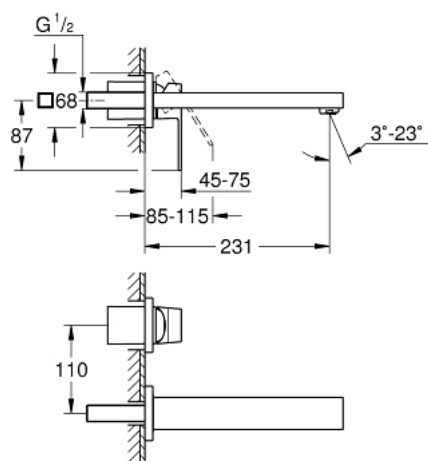

23 447 AL0 EUROCUBE СМЕСИТЕЛЬ ДЛЯ РАКОВИНЫ НА ДВА ОТВЕРСТИЯ РАЗМЕР M

ОПИСАНИЕ ПРОДУКТА

- Colour: темный графит, матовый
- настенный монтаж
- комплект верхней монтажной части для 23 200
- без встраиваемого механизма
- с металлической платой
- металлический рычаг
- GROHE LongLife finish - стойкое долговечное покрытие
- GROHE AquaGuide регулируемый аэратор 5,7 л/мин
- размер по осям 110 мм
- вынос 231 мм

23 447 AL0 EUROCUBE СМЕСИТЕЛЬ ДЛЯ РАКОВИНЫ НА ДВА ОТВЕРСТИЯ РАЗМЕР M

ЗАПАСНЫЕ ЧАСТИ

- 1: Рычаг (Spare part-nr. 46802AL0)
 - 2: Регулятор струи (Spare part-nr. 64451AL0)
 - 3: Удлинение (Spare part-nr. 46627000)*
- * Optional accessories