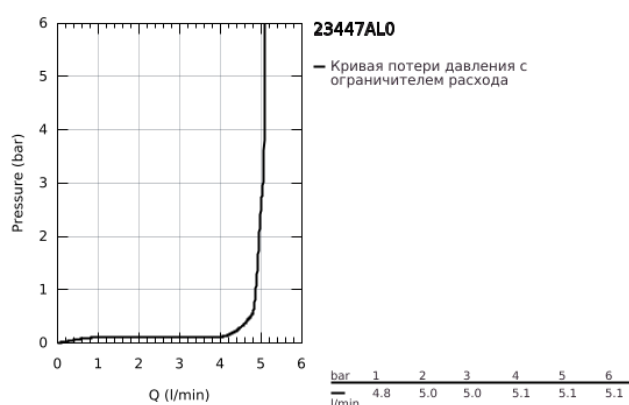

23 447 AL0 EUROCUBE СМЕСИТЕЛЬ ДЛЯ РАКОВИНЫ НА ДВА ОТВЕРСТИЯ РАЗМЕР M

ОПИСАНИЕ ПРОДУКТА

- Colour: темный графит, матовый
- настенный монтаж
- комплект верхней монтажной части для 23 200
- без встраиваемого механизма
- с металлической платой
- металлический рычаг
- GROHE LongLife finish - стойкое долговечное покрытие
- GROHE AquaGuide регулируемый аэратор 5,7 л/мин
- размер по осям 110 мм
- вынос 231 мм

23 447 AL0 EUROCUBE СМЕСИТЕЛЬ ДЛЯ РАКОВИНЫ НА ДВА ОТВЕРСТИЯ РАЗМЕР M

ЗАПАСНЫЕ ЧАСТИ

- 1: Рычаг (Spare part-nr. 46802AL0)
 - 2: Регулятор струи (Spare part-nr. 64451AL0)
 - 3: Удлинение (Spare part-nr. 46627000)*
- * Optional accessories