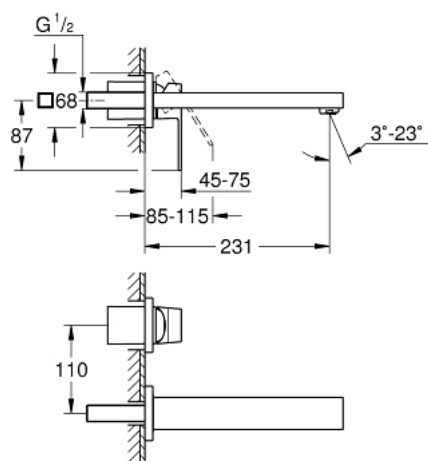

23 447 DC0 EUROCUBE СМЕСИТЕЛЬ ДЛЯ РАКОВИНЫ НА ДВА ОТВЕРСТИЯ РАЗМЕР M

ОПИСАНИЕ ПРОДУКТА

- Colour: суперсталь
- настенный монтаж
- комплект верхней монтажной части для 23 200
- без встраиваемого механизма
- с металлической платой
- металлический рычаг
- GROHE LongLife finish - стойкое долговечное покрытие
- GROHE AquaGuide регулируемый аэратор 5,7 л/мин
- размер по осям 110 мм
- вынос 231 мм

23 447 DC0 EUROCUBE СМЕСИТЕЛЬ ДЛЯ РАКОВИНЫ НА ДВА ОТВЕРСТИЯ РАЗМЕР M

ЗАПАСНЫЕ ЧАСТИ

- 1: Рычаг (Spare part-nr. 46802DC0)
 - 2: Регулятор струи (Spare part-nr. 64451DC0)
 - 3: Удлинение (Spare part-nr. 46627000)*
- * Optional accessories