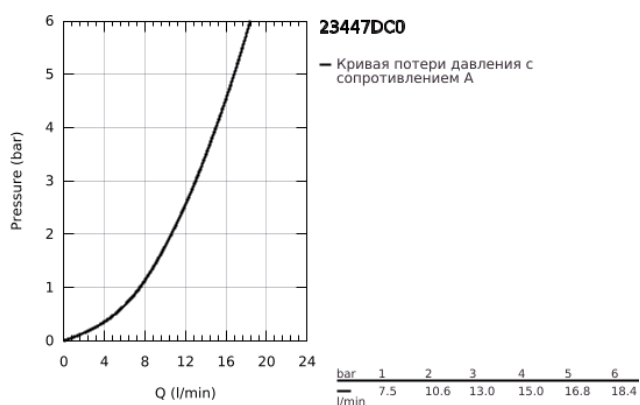

23 447 DC0 EUROCUBE СМЕСИТЕЛЬ ДЛЯ РАКОВИНЫ НА ДВА ОТВЕРСТИЯ РАЗМЕР M

ОПИСАНИЕ ПРОДУКТА

- Colour: суперсталь
- настенный монтаж
- комплект верхней монтажной части для 23 200
- без встраиваемого механизма
- с металлической платой
- металлический рычаг
- GROHE LongLife finish - стойкое долговечное покрытие
- GROHE AquaGuide регулируемый аэратор 5,7 л/мин
- размер по осям 110 мм
- вынос 231 мм

23 447 DC0 EUROCUBE СМЕСИТЕЛЬ ДЛЯ РАКОВИНЫ НА ДВА ОТВЕРСТИЯ РАЗМЕР M

ЗАПАСНЫЕ ЧАСТИ

- 1: Рычаг (Spare part-nr. 46802DC0)
 - 2: Регулятор струи (Spare part-nr. 64451DC0)
 - 3: Удлинение (Spare part-nr. 46627000)*
- * Optional accessories