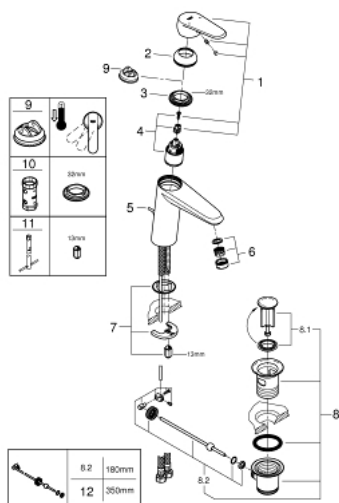

23 448 002 **EURODISC COSMOPOLITAN СМЕСИТЕЛЬ ОДНОРЫЧАЖНЫЙ ДЛЯ РАКОВИНЫ, 1/2" РАЗМЕР М**

ОПИСАНИЕ ПРОДУКТА

- Colour: хром
- монтаж на одно отверстие
- металлический рычаг
- GROHE SilkMove Плавность и точность управления - керамический картридж 35 мм
- настраиваемый ограничитель потока
- возможность установки мин. расхода 2,5 л/мин.
- GROHE LongLife Finish - стойкое долговечное покрытие
- GROHE EcoJoy Технология совершенного потока при уменьшенном расходе воды
- максимальный расход воды (при 3 бара): 5 л/мин
- GROHE FastFixation Plus Система ускорения и оптимизации монтажа

- рычажный донный клапан 1 1/4"
- гибкая подводка
- минимальное давление 1,0 бар

23 448 002 **EURODISC COSMOPOLITAN СМЕСИТЕЛЬ ОДНОРЫЧАЖНЫЙ ДЛЯ РАКОВИНЫ, 1/2" РАЗМЕР М**

ЗАПАСНЫЕ ЧАСТИ

- 1: Рычаг (Spare part-nr. 46738000)
 - 2: Колпак (Spare part-nr. 46492000)
 - 3: Винтовая стяжка (Spare part-nr. 46460000)
 - 4: Картридж (Spare part-nr. 46374000)
 - 5: Тяга (Spare part-nr. 46739000)
 - 6: Аэратор (Spare part-nr. 48159000)
 - 7: Обратное резьбовое соединение (Spare part-nr. 46645000)
 - 8: Сливной гарнитур 1 1/4" (Spare part-nr. 28910000)
 - 8.1: Пробка (Spare part-nr. 07182000)
 - 8.2: Эксцентриковая тяга (Spare part-nr. 07052000)
 - 9: Ограничитель температуры (Spare part-nr. 46375000)*
 - 10: Ключ (Spare part-nr. 19332000)*
 - 11: Монтажный ключ (Spare part-nr. 19017000)*
 - 12: Эксцентриковая тяга (Spare part-nr. 07341000)*
- * Optional accessories