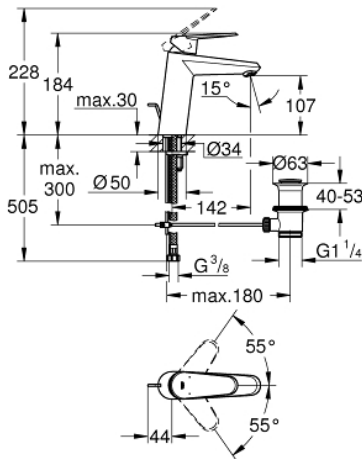

23 448 002 **EURODISC COSMOPOLITAN СМЕСИТЕЛЬ ОДНОРЫЧАЖНЫЙ ДЛЯ РАКОВИНЫ, 1/2" РАЗМЕР М**

ОПИСАНИЕ ПРОДУКТА

- Colour: хром
- монтаж на одно отверстие
- металлический рычаг
- GROHE SilkMove Плавность и точность управления - керамический картридж 35 мм
- настраиваемый ограничитель потока
- возможность установки мин. расхода 2,5 л/мин.
- GROHE LongLife Finish - стойкое долговечное покрытие
- GROHE EcoJoy Технология совершенного потока при уменьшенном расходе воды
- максимальный расход воды (при 3 бара): 5 л/мин
- GROHE FastFixation Plus Система ускорения и оптимизации монтажа

- рычажный донный клапан 1 1/4"
- гибкая подводка
- минимальное давление 1,0 бар

23 448 002 **EURODISC COSMOPOLITAN СМЕСИТЕЛЬ ОДНОРЫЧАЖНЫЙ ДЛЯ РАКОВИНЫ, 1/2" РАЗМЕР М**

ЗАПАСНЫЕ ЧАСТИ

- 1: Рычаг (Spare part-nr. 46738000)
 - 2: Колпак (Spare part-nr. 46492000)
 - 3: Винтовая стяжка (Spare part-nr. 46460000)
 - 4: Картридж (Spare part-nr. 46374000)
 - 5: Тяга (Spare part-nr. 46739000)
 - 6: Аэратор (Spare part-nr. 48159000)
 - 7: Обратное резьбовое соединение (Spare part-nr. 46645000)
 - 8: Сливной гарнитур 1 1/4" (Spare part-nr. 28910000)
 - 8.1: Пробка (Spare part-nr. 07182000)
 - 8.2: Эксцентриковая тяга (Spare part-nr. 07052000)
 - 9: Ограничитель температуры (Spare part-nr. 46375000)*
 - 10: Ключ (Spare part-nr. 19332000)*
 - 11: Монтажный ключ (Spare part-nr. 19017000)*
 - 12: Эксцентриковая тяга (Spare part-nr. 07341000)*
- * Optional accessories