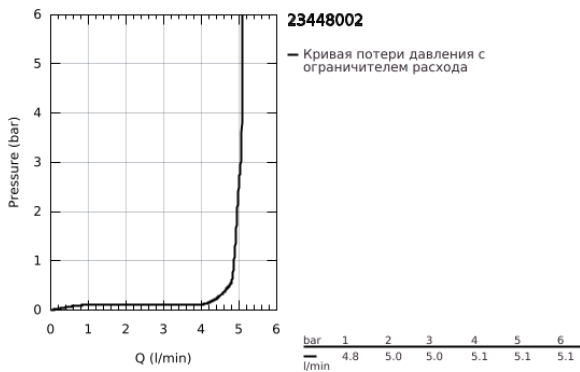

23 448 002 **EURODISC COSMOPOLITAN СМЕСИТЕЛЬ ОДНОРЫЧАЖНЫЙ ДЛЯ РАКОВИНЫ, 1/2" РАЗМЕР М**

ОПИСАНИЕ ПРОДУКТА

- Colour: хром
- монтаж на одно отверстие
- металлический рычаг
- GROHE SilkMove Плавность и точность управления - керамический картридж 35 мм
- настраиваемый ограничитель потока
- возможность установки мин. расхода 2,5 л/мин.
- GROHE LongLife Finish - стойкое долговечное покрытие
- GROHE EcoJoy Технология совершенного потока при уменьшенном расходе воды
- максимальный расход воды (при 3 бара): 5 л/мин
- GROHE FastFixation Plus Система ускорения и оптимизации монтажа

- рычажный донный клапан 1 1/4"
- гибкая подводка
- минимальное давление 1,0 бар

23 448 002 **EURODISC COSMOPOLITAN СМЕСИТЕЛЬ ОДНОРЫЧАЖНЫЙ ДЛЯ РАКОВИНЫ, 1/2" РАЗМЕР М**

ЗАПАСНЫЕ ЧАСТИ

- 1: Рычаг (Spare part-nr. 46738000)
 - 2: Колпак (Spare part-nr. 46492000)
 - 3: Винтовая стяжка (Spare part-nr. 46460000)
 - 4: Картридж (Spare part-nr. 46374000)
 - 5: Тяга (Spare part-nr. 46739000)
 - 6: Аэратор (Spare part-nr. 48159000)
 - 7: Обратное резьбовое соединение (Spare part-nr. 46645000)
 - 8: Сливной гарнитур 1 1/4" (Spare part-nr. 28910000)
 - 8.1: Пробка (Spare part-nr. 07182000)
 - 8.2: Эксцентриковая тяга (Spare part-nr. 07052000)
 - 9: Ограничитель температуры (Spare part-nr. 46375000)*
 - 10: Ключ (Spare part-nr. 19332000)*
 - 11: Монтажный ключ (Spare part-nr. 19017000)*
 - 12: Эксцентриковая тяга (Spare part-nr. 07341000)*
- * Optional accessories