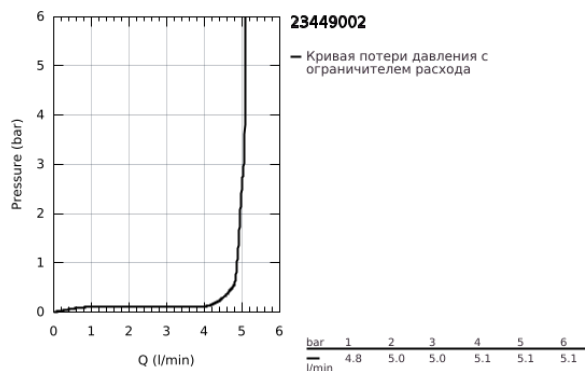

## 23 449 002 EURODISC COSMOPOLITAN СМЕСИТЕЛЬ ОДНОРЫЧАЖНЫЙ ДЛЯ РАКОВИНЫ, 1/2" РАЗМЕР M

### ОПИСАНИЕ ПРОДУКТА

- Colour: хром
- монтаж на одно отверстие
- металлический рычаг
- GROHE SilkMove Плавность и точность управления - керамический картридж 35 мм
- настраиваемый ограничитель потока
- возможность установки мин. расхода 2,5 л/мин.
- GROHE LongLife Finish - стойкое долговечное покрытие
- GROHE EcoJoy Технология совершенного потока при уменьшенном расходе воды
- максимальный расход воды (при 3 бара): 5 л/мин
- GROHE FastFixation быстрая монтажная система
- гладкий корпус
- гибкая подводка
- минимальное давление 1,0 бар