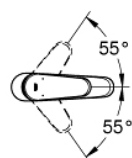

## 23 449 002 EURODISC COSMOPOLITAN СМЕСИТЕЛЬ ОДНОРЫЧАЖНЫЙ ДЛЯ РАКОВИНЫ, 1/2" РАЗМЕР M

### ОПИСАНИЕ ПРОДУКТА

- Colour: хром
- монтаж на одно отверстие
- металлический рычаг
- GROHE SilkMove Плавность и точность управления - керамический картридж 35 мм
- настраиваемый ограничитель потока
- возможность установки мин. расхода 2,5 л/мин.
- GROHE LongLife Finish - стойкое долговечное покрытие
- GROHE EcoJoy Технология совершенного потока при уменьшенном расходе воды
- максимальный расход воды (при 3 бара): 5 л/мин
- GROHE FastFixation быстрая монтажная система
- гладкий корпус
- гибкая подводка
- минимальное давление 1,0 бар

23 449 002 **EURODISC COSMOPOLITAN СМЕСИТЕЛЬ ОДНОРЫЧАЖНЫЙ ДЛЯ  
РАКОВИНЫ, 1/2"**  
**РАЗМЕР M**

**ЗАПАСНЫЕ ЧАСТИ**

- 1: Рычаг (Spare part-nr. 46738000)
- 2: Колпак (Spare part-nr. 46492000)
- 3: Винтовая стяжка (Spare part-nr. 46460000)
- 4: Картридж (Spare part-nr. 46374000)
- 5: Аэратор (Spare part-nr. 48159000)
- 6: Обратное резьбовое соединение (Spare part-nr. 46645000)
- 7: Ограничитель температуры (Spare part-nr. 46375000)\*
- 8: Ключ (Spare part-nr. 19332000)\*
- 9: Монтажный ключ (Spare part-nr. 19017000)\*