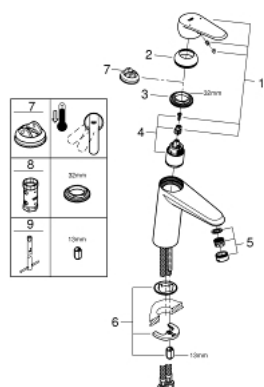

## 23 449 002 EURODISC COSMOPOLITAN СМЕСИТЕЛЬ ОДНОРЫЧАЖНЫЙ ДЛЯ РАКОВИНЫ, 1/2" РАЗМЕР M

### ОПИСАНИЕ ПРОДУКТА

- Colour: хром
- монтаж на одно отверстие
- металлический рычаг
- GROHE SilkMove Плавность и точность управления - керамический картридж 35 мм
- настраиваемый ограничитель потока
- возможность установки мин. расхода 2,5 л/мин.
- GROHE LongLife Finish - стойкое долговечное покрытие
- GROHE EcoJoy Технология совершенного потока при уменьшенном расходе воды
- максимальный расход воды (при 3 бара): 5 л/мин
- GROHE FastFixation быстрая монтажная система
- гладкий корпус
- гибкая подводка
- минимальное давление 1,0 бар

23 449 002 **EURODISC COSMOPOLITAN СМЕСИТЕЛЬ ОДНОРЫЧАЖНЫЙ ДЛЯ  
РАКОВИНЫ, 1/2"**  
**РАЗМЕР M**

**ЗАПАСНЫЕ ЧАСТИ**

- 1: Рычаг (Spare part-nr. 46738000)
- 2: Колпак (Spare part-nr. 46492000)
- 3: Винтовая стяжка (Spare part-nr. 46460000)
- 4: Картридж (Spare part-nr. 46374000)
- 5: Аэратор (Spare part-nr. 48159000)
- 6: Обратное резьбовое соединение (Spare part-nr. 46645000)
- 7: Ограничитель температуры (Spare part-nr. 46375000)\*
- 8: Ключ (Spare part-nr. 19332000)\*
- 9: Монтажный ключ (Spare part-nr. 19017000)\*