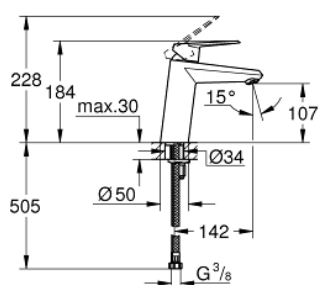

## 23 449 002 EURODISC COSMOPOLITAN СМЕСИТЕЛЬ ОДНОРЫЧАЖНЫЙ ДЛЯ РАКОВИНЫ, 1/2" РАЗМЕР M

### ОПИСАНИЕ ПРОДУКТА

- Colour: хром
- монтаж на одно отверстие
- металлический рычаг
- GROHE SilkMove Плавность и точность управления - керамический картридж 35 мм
- настраиваемый ограничитель потока
- возможность установки мин. расхода 2,5 л/мин.
- GROHE LongLife Finish - стойкое долговечное покрытие
- GROHE EcoJoy Технология совершенного потока при уменьшенном расходе воды
- максимальный расход воды (при 3 бара): 5 л/мин
- GROHE FastFixation быстрая монтажная система
- гладкий корпус
- гибкая подводка
- минимальное давление 1,0 бар

23 449 002 **EURODISC COSMOPOLITAN СМЕСИТЕЛЬ ОДНОРЫЧАЖНЫЙ ДЛЯ  
РАКОВИНЫ, 1/2"**  
**РАЗМЕР M**

**ЗАПАСНЫЕ ЧАСТИ**

- 1: Рычаг (Spare part-nr. 46738000)
- 2: Колпак (Spare part-nr. 46492000)
- 3: Винтовая стяжка (Spare part-nr. 46460000)
- 4: Картридж (Spare part-nr. 46374000)
- 5: Аэратор (Spare part-nr. 48159000)
- 6: Обратное резьбовое соединение (Spare part-nr. 46645000)
- 7: Ограничитель температуры (Spare part-nr. 46375000)\*
- 8: Ключ (Spare part-nr. 19332000)\*
- 9: Монтажный ключ (Spare part-nr. 19017000)\*