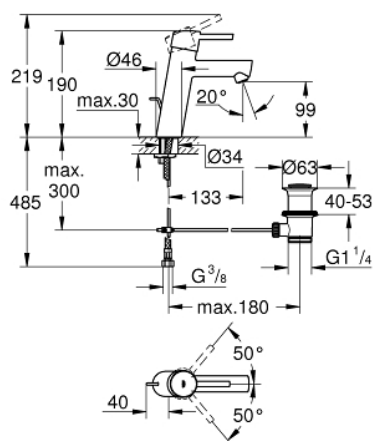

23 450 001 **CONCETTO СМЕСИТЕЛЬ ОДНОРЫЧАЖНЫЙ ДЛЯ РАКОВИНЫ, 1/2"** **РАЗМЕР M**

ОПИСАНИЕ ПРОДУКТА

- Colour: хром
- монтаж на одно отверстие
- металлический рычаг
- GROHE SilkMove Плавность и точность управления - керамический картридж 28 мм
- с ограничителем температуры
- GROHE LongLife Finish - стойкое долговечное покрытие
- GROHE EcoJoy Технология совершенного потока при уменьшенном расходе воды
- максимальный расход воды (при 3 бара): 5 л/мин
- SpeedClean аэратор с функцией быстрой очистки от известковых отложений
- GROHE FastFixation система быстрого монтажа
- рычажный донный клапан 1 1/4"
- гибкая подводка
- минимальное давление 1,0 бар

23 450 001 **CONCETTO СМЕСИТЕЛЬ ОДНОРЫЧАЖНЫЙ ДЛЯ РАКОВИНЫ, 1/2"**
РАЗМЕР M

ЗАПАСНЫЕ ЧАСТИ

- 1: Рычаг (Spare part-nr. 46753000)
- 2: Крепежное кольцо (Spare part-nr. 46715000)
- 3: Картридж (Spare part-nr. 46580000)
- 4: Аэрактор (Spare part-nr. 06574000)
- 5: Тяга (Spare part-nr. 46739000)
- 6: Обратное резьбовое соединение (Spare part-nr. 46249000)
- 7: Сливной гарнитур 1 1/4" (Spare part-nr. 28910000)
- 7.1: Пробка (Spare part-nr. 07182000)
- 7.2: Эксцентриковая тяга (Spare part-nr. 07052000)
- 8: Монтажный ключ (Spare part-nr. 19017000)*
- 9: Эксцентриковая тяга (Spare part-nr. 07341000)*
- 10: Основа (Spare part-nr. 48165000)*