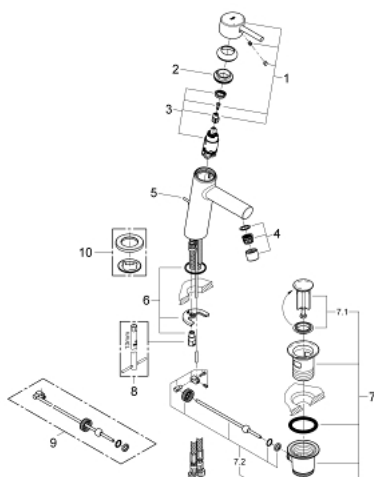

23 450 001 **CONCETTO СМЕСИТЕЛЬ ОДНОРЫЧАЖНЫЙ ДЛЯ РАКОВИНЫ, 1/2"** **РАЗМЕР M**

ОПИСАНИЕ ПРОДУКТА

- Colour: хром
- монтаж на одно отверстие
- металлический рычаг
- GROHE SilkMove Плавность и точность управления - керамический картридж 28 мм
- с ограничителем температуры
- GROHE LongLife Finish - стойкое долговечное покрытие
- GROHE EcoJoy Технология совершенного потока при уменьшенном расходе воды
- максимальный расход воды (при 3 бара): 5 л/мин
- SpeedClean аэратор с функцией быстрой очистки от известковых отложений
- GROHE FastFixation система быстрого монтажа
- рычажный донный клапан 1 1/4"
- гибкая подводка
- минимальное давление 1,0 бар

23 450 001 **CONCETTO СМЕСИТЕЛЬ ОДНОРЫЧАЖНЫЙ ДЛЯ РАКОВИНЫ, 1/2"**
РАЗМЕР M

ЗАПАСНЫЕ ЧАСТИ

- 1: Рычаг (Spare part-nr. 46753000)
- 2: Крепежное кольцо (Spare part-nr. 46715000)
- 3: Картридж (Spare part-nr. 46580000)
- 4: Аэрактор (Spare part-nr. 06574000)
- 5: Тяга (Spare part-nr. 46739000)
- 6: Обратное резьбовое соединение (Spare part-nr. 46249000)
- 7: Сливной гарнитур 1 1/4" (Spare part-nr. 28910000)
- 7.1: Пробка (Spare part-nr. 07182000)
- 7.2: Эксцентриковая тяга (Spare part-nr. 07052000)
- 8: Монтажный ключ (Spare part-nr. 19017000)*
- 9: Эксцентриковая тяга (Spare part-nr. 07341000)*
- 10: Основа (Spare part-nr. 48165000)*