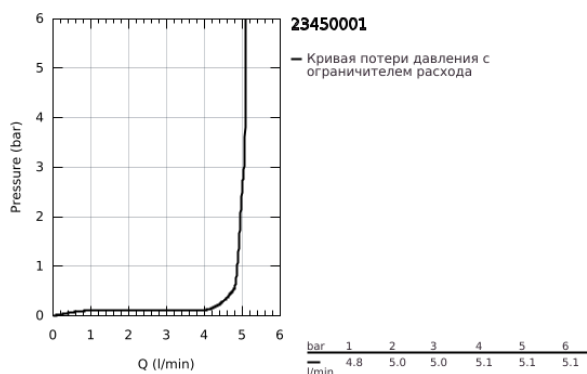

23 450 001 **CONCETTO СМЕСИТЕЛЬ ОДНОРЫЧАЖНЫЙ ДЛЯ РАКОВИНЫ, 1/2"** **РАЗМЕР M**

ОПИСАНИЕ ПРОДУКТА

- Colour: хром
- монтаж на одно отверстие
- металлический рычаг
- GROHE SilkMove Плавность и точность управления - керамический картридж 28 мм
- с ограничителем температуры
- GROHE LongLife Finish - стойкое долговечное покрытие
- GROHE EcoJoy Технология совершенного потока при уменьшенном расходе воды
- максимальный расход воды (при 3 бара): 5 л/мин
- SpeedClean аэратор с функцией быстрой очистки от известковых отложений
- GROHE FastFixation система быстрого монтажа
- рычажный донный клапан 1 1/4"
- гибкая подводка
- минимальное давление 1,0 бар

23 450 001 **CONCETTO СМЕСИТЕЛЬ ОДНОРЫЧАЖНЫЙ ДЛЯ РАКОВИНЫ, 1/2"**
РАЗМЕР M

ЗАПАСНЫЕ ЧАСТИ

- 1: Рычаг (Spare part-nr. 46753000)
- 2: Крепежное кольцо (Spare part-nr. 46715000)
- 3: Картридж (Spare part-nr. 46580000)
- 4: Аэрактор (Spare part-nr. 06574000)
- 5: Тяга (Spare part-nr. 46739000)
- 6: Обратное резьбовое соединение (Spare part-nr. 46249000)
- 7: Сливной гарнитур 1 1/4" (Spare part-nr. 28910000)
- 7.1: Пробка (Spare part-nr. 07182000)
- 7.2: Эксцентриковая тяга (Spare part-nr. 07052000)
- 8: Монтажный ключ (Spare part-nr. 19017000)*
- 9: Эксцентриковая тяга (Spare part-nr. 07341000)*
- 10: Основа (Spare part-nr. 48165000)*