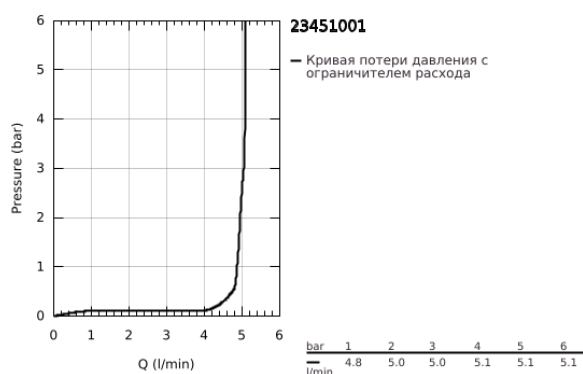

23 451 001 **CONCETTO СМЕСИТЕЛЬ ОДНОРЫЧАЖНЫЙ ДЛЯ РАКОВИНЫ, 1/2"** **РАЗМЕР M**

ОПИСАНИЕ ПРОДУКТА

- Colour: хром
- монтаж на одно отверстие
- металлический рычаг
- GROHE SilkMove Плавность и точность управления - керамический картридж 28 мм
- с ограничителем температуры
- GROHE LongLife Finish - стойкое долговечное покрытие
- GROHE EcoJoy Технология совершенного потока при уменьшенном расходе воды
- максимальный расход воды (при 3 бара): 5 л/мин
- SpeedClean аэратор с функцией быстрой очистки от известковых отложений
- GROHE FastFixation система быстрого монтажа
- гладкий корпус
- гибкая подводка
- минимальное давление 1,0 бар

23 451 001 **CONCETTO СМЕСИТЕЛЬ ОДНОРЫЧАЖНЫЙ ДЛЯ РАКОВИНЫ, 1/2"**
РАЗМЕР M

ЗАПАСНЫЕ ЧАСТИ

- 1: Рычаг (Spare part-nr. 46753000)
 - 2: Крепежное кольцо (Spare part-nr. 46715000)
 - 3: Картридж (Spare part-nr. 46580000)
 - 4: Аэратор (Spare part-nr. 13935000)
 - 5: Обратное резьбовое соединение (Spare part-nr. 46249000)
 - 6: Монтажный ключ (Spare part-nr. 19017000)*
 - 7: Основа (Spare part-nr. 48165000)*
- * Optional accessories