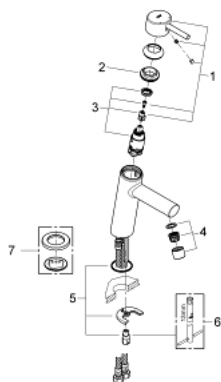

23 451 001 **CONCETTO СМЕСИТЕЛЬ ОДНОРЫЧАЖНЫЙ ДЛЯ РАКОВИНЫ, 1/2"** **РАЗМЕР M**

ОПИСАНИЕ ПРОДУКТА

- Colour: хром
- монтаж на одно отверстие
- металлический рычаг
- GROHE SilkMove Плавность и точность управления - керамический картридж 28 мм
- с ограничителем температуры
- GROHE LongLife Finish - стойкое долговечное покрытие
- GROHE EcoJoy Технология совершенного потока при уменьшенном расходе воды
- максимальный расход воды (при 3 бара): 5 л/мин
- SpeedClean аэратор с функцией быстрой очистки от известковых отложений
- GROHE FastFixation система быстрого монтажа
- гладкий корпус
- гибкая подводка
- минимальное давление 1,0 бар

23 451 001 **CONCETTO СМЕСИТЕЛЬ ОДНОРЫЧАЖНЫЙ ДЛЯ РАКОВИНЫ, 1/2"**
РАЗМЕР M

ЗАПАСНЫЕ ЧАСТИ

- 1: Рычаг (Spare part-nr. 46753000)
 - 2: Крепежное кольцо (Spare part-nr. 46715000)
 - 3: Картридж (Spare part-nr. 46580000)
 - 4: Аэратор (Spare part-nr. 13935000)
 - 5: Обратное резьбовое соединение (Spare part-nr. 46249000)
 - 6: Монтажный ключ (Spare part-nr. 19017000)*
 - 7: Основа (Spare part-nr. 48165000)*
- * Optional accessories