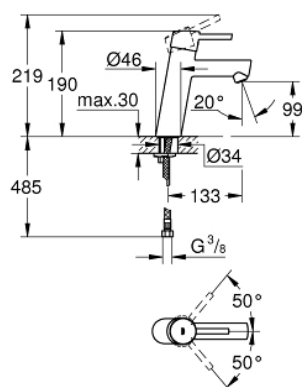

23 451 001 **CONCETTO СМЕСИТЕЛЬ ОДНОРЫЧАЖНЫЙ ДЛЯ РАКОВИНЫ, 1/2"** **РАЗМЕР M**

ОПИСАНИЕ ПРОДУКТА

- Colour: хром
- монтаж на одно отверстие
- металлический рычаг
- GROHE SilkMove Плавность и точность управления - керамический картридж 28 мм
- с ограничителем температуры
- GROHE LongLife Finish - стойкое долговечное покрытие
- GROHE EcoJoy Технология совершенного потока при уменьшенном расходе воды
- максимальный расход воды (при 3 бара): 5 л/мин
- SpeedClean аэратор с функцией быстрой очистки от известковых отложений
- GROHE FastFixation система быстрого монтажа
- гладкий корпус
- гибкая подводка
- минимальное давление 1,0 бар

23 451 001 **CONCETTO СМЕСИТЕЛЬ ОДНОРЫЧАЖНЫЙ ДЛЯ РАКОВИНЫ, 1/2"**
РАЗМЕР M

ЗАПАСНЫЕ ЧАСТИ

- 1: Рычаг (Spare part-nr. 46753000)
 - 2: Крепежное кольцо (Spare part-nr. 46715000)
 - 3: Картридж (Spare part-nr. 46580000)
 - 4: Аэратор (Spare part-nr. 13935000)
 - 5: Обратное резьбовое соединение (Spare part-nr. 46249000)
 - 6: Монтажный ключ (Spare part-nr. 19017000)*
 - 7: Основа (Spare part-nr. 48165000)*
- * Optional accessories