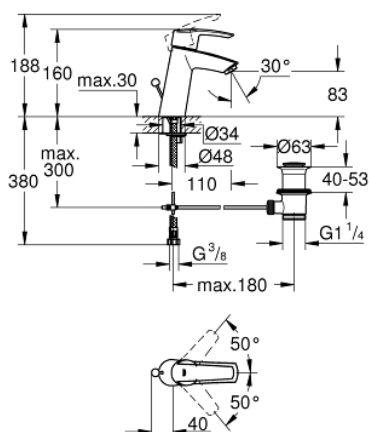

## 23 455 000 START СМЕСИТЕЛЬ ОДНОРЫЧАЖНЫЙ ДЛЯ РАКОВИНЫ, 1/2" РАЗМЕР M

### ОПИСАНИЕ ПРОДУКТА

- Colour: хром
- монтаж на одно отверстие
- средняя высота
- GROHE SilkMove Плавность и точность управления - керамический картридж 28 мм
- с ограничителем температуры
- GROHE LongLife Finish - стойкое долговечное покрытие
- GROHE EcoJoy Технология совершенного потока при уменьшенном расходе воды
- GROHE SpeedClean аэратор с ограничением расхода воды 5,7 л/мин
- рычажный донный клапан 1 1/4"
- гибкая подводка
- GROHE FastFixation быстрая монтажная система

## 23 455 000 START СМЕСИТЕЛЬ ОДНОРЫЧАЖНЫЙ ДЛЯ РАКОВИНЫ, 1/2" РАЗМЕР M

	7.2	180mm			130mm
	9	350mm			

### ЗАПАСНЫЕ ЧАСТИ

- 1: Рычаг (Spare part-nr. 46893000)
  - 2: Крепежное кольцо (Spare part-nr. 46715000)
  - 3: Картридж (Spare part-nr. 46580000)
  - 4: Аэратор (Spare part-nr. 48159000)
  - 5: Тяга (Spare part-nr. 46457000)
  - 6: Обратное резьбовое соединение (Spare part-nr. 46249000)
  - 7: Сливной гарнитур 1 1/4" (Spare part-nr. 28910000)
  - 7.1: Пробка (Spare part-nr. 07182000)
  - 7.2: Эксцентриковая тяга (Spare part-nr. 07052000)
  - 8: Монтажный ключ (Spare part-nr. 19017000)\*
  - 9: Эксцентриковая тяга (Spare part-nr. 07341000)\*
- \* Optional accessories