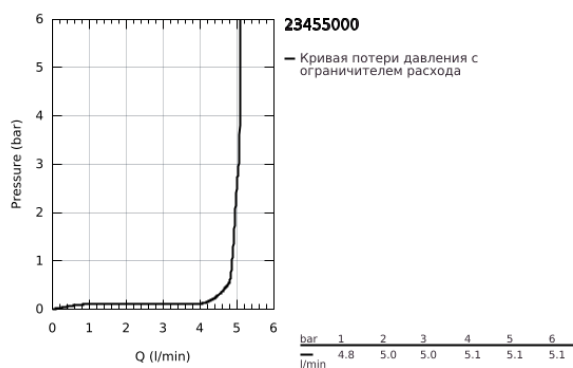

## 23 455 000 START СМЕСИТЕЛЬ ОДНОРЫЧАЖНЫЙ ДЛЯ РАКОВИНЫ, 1/2" РАЗМЕР M

### ОПИСАНИЕ ПРОДУКТА

- Colour: хром
- монтаж на одно отверстие
- средняя высота
- GROHE SilkMove Плавность и точность управления - керамический картридж 28 мм
- с ограничителем температуры
- GROHE LongLife Finish - стойкое долговечное покрытие
- GROHE EcoJoy Технология совершенного потока при уменьшенном расходе воды
- GROHE SpeedClean аэратор с ограничением расхода воды 5,7 л/мин
- рычажный донный клапан 1 1/4"
- гибкая подводка
- GROHE FastFixation быстрая монтажная система

## 23 455 000 START СМЕСИТЕЛЬ ОДНОРЫЧАЖНЫЙ ДЛЯ РАКОВИНЫ, 1/2" РАЗМЕР M

	7.2	180mm			130mm
	9	350mm			