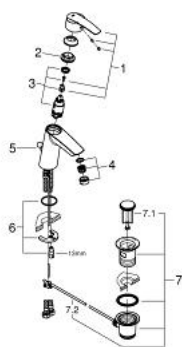

## 23 455 000 START СМЕСИТЕЛЬ ОДНОРЫЧАЖНЫЙ ДЛЯ РАКОВИНЫ, 1/2" РАЗМЕР M

### ОПИСАНИЕ ПРОДУКТА

- Colour: хром
- монтаж на одно отверстие
- средняя высота
- GROHE SilkMove Плавность и точность управления - керамический картридж 28 мм
- с ограничителем температуры
- GROHE LongLife Finish - стойкое долговечное покрытие
- GROHE EcoJoy Технология совершенного потока при уменьшенном расходе воды
- GROHE SpeedClean аэратор с ограничением расхода воды 5,7 л/мин
- рычажный донный клапан 1 1/4"
- гибкая подводка
- GROHE FastFixation быстрая монтажная система

## 23 455 000 START СМЕСИТЕЛЬ ОДНОРЫЧАЖНЫЙ ДЛЯ РАКОВИНЫ, 1/2" РАЗМЕР M

	7.2	180mm			130mm
	9	350mm			

### ЗАПАСНЫЕ ЧАСТИ

- 1: Рычаг (Spare part-nr. 46893000)
  - 2: Крепежное кольцо (Spare part-nr. 46715000)
  - 3: Картридж (Spare part-nr. 46580000)
  - 4: Аэратор (Spare part-nr. 48159000)
  - 5: Тяга (Spare part-nr. 46457000)
  - 6: Обратное резьбовое соединение (Spare part-nr. 46249000)
  - 7: Сливной гарнитур 1 1/4" (Spare part-nr. 28910000)
  - 7.1: Пробка (Spare part-nr. 07182000)
  - 7.2: Эксцентриковая тяга (Spare part-nr. 07052000)
  - 8: Монтажный ключ (Spare part-nr. 19017000)\*
  - 9: Эксцентриковая тяга (Spare part-nr. 07341000)\*
- \* Optional accessories