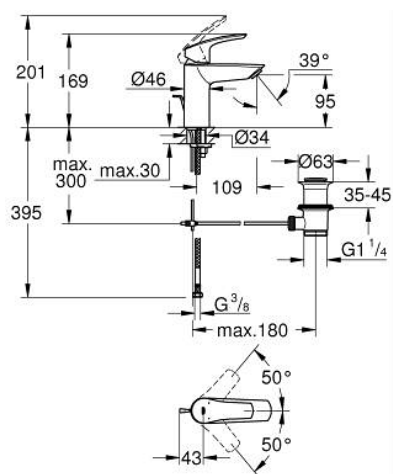

23 456 003 EUROSMART СМЕСИТЕЛЬ ОДНОРЫЧАЖНЫЙ ДЛЯ РАКОВИНЫ, DN 15 РАЗМЕР S

ОПИСАНИЕ ПРОДУКТА

- Colour: хром
- монтаж на одно отверстие
- металлический рычаг
- GROHE SilkMove Плавность и точность управления - керамический картридж 28 мм
- с ограничителем температуры
- настраиваемый ограничитель потока
- GROHE LongLife Finish - стойкое долговечное покрытие
- GROHE EcoJoy Технология совершенного потока при уменьшенном расходе воды
- максимальный расход воды (при 3 бара): 5 л/мин
- Изолированный водоток - вода не контактирует с металлами корпуса смесителя
- GROHE FastFixation система быстрого монтажа
- гибкая подводка
- рычажный донный клапан 1 1/4", металл и пластик
- профессиональная серия