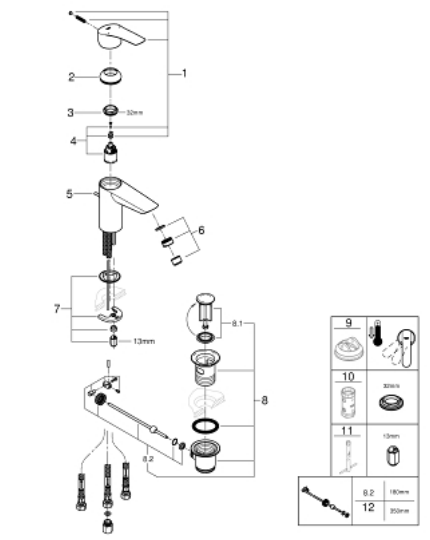

23 459 003 EUROSMART СМЕСИТЕЛЬ ОДНОРЫЧАЖНЫЙ ДЛЯ РАКОВИНЫ, DN 15 РАЗМЕР S

ОПИСАНИЕ ПРОДУКТА

- Colour: хром
- монтаж на одно отверстие
- металлический рычаг
- GROHE SilkMove Плавность и точность управления - керамический картридж 35 мм
- настраиваемый ограничитель потока
- GROHE LongLife Finish - стойкое долговечное покрытие
- GROHE FastFixation система быстрого монтажа
- излив с ламинарным регулятором струи
- рычажный донный клапан 1 1/4"
- гибкая подводка
- для открытых водонагревателей
- профессиональная серия

23 459 003 **EUROSMART СМЕСИТЕЛЬ ОДНОРЫЧАЖНЫЙ ДЛЯ РАКОВИНЫ, DN 15**
РАЗМЕР S

ЗАПАСНЫЕ ЧАСТИ

- 1: Рычаг (Spare part-nr. 48530000)
- 2: Колпак (Spare part-nr. 46492000)
- 3: Винтовая стяжка (Spare part-nr. 46460000)
- 4: Картридж (Spare part-nr. 46558000)
- 5: тяга (Spare part-nr. 65936PD0)
- 6: Регулятор струи (Spare part-nr. 46162000)
- 7: Обратное резьбовое соединение (Spare part-nr. 46671000)
- 8: Сливной гарнитур 1 1/4" (Spare part-nr. 28910000)
- 8.1: Пробка (Spare part-nr. 07182000)
- 8.2: Эксцентриковая тяга (Spare part-nr. 07052000)
- 9: Ограничитель температуры (Spare part-nr. 46375000)*
- 10: Ключ (Spare part-nr. 19332000)*
- 11: Монтажный ключ (Spare part-nr. 19017000)*
- 12: Эксцентриковая тяга (Spare part-nr. 07341000)*