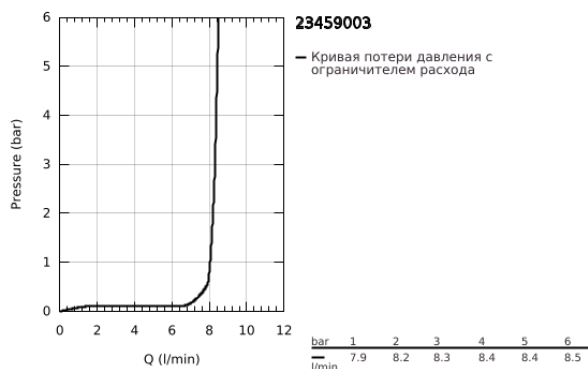

23 459 003 EUROSMART СМЕСИТЕЛЬ ОДНОРЫЧАЖНЫЙ ДЛЯ РАКОВИНЫ, DN 15 РАЗМЕР S

ОПИСАНИЕ ПРОДУКТА

- Colour: хром
- монтаж на одно отверстие
- металлический рычаг
- GROHE SilkMove Плавность и точность управления - керамический картридж 35 мм
- настраиваемый ограничитель потока
- GROHE LongLife Finish - стойкое долговечное покрытие
- GROHE FastFixation система быстрого монтажа
- излив с ламинарным регулятором струи
- рычажный донный клапан 1 1/4"
- гибкая подводка
- для открытых водонагревателей
- профессиональная серия

23 459 003 **EUROSMART СМЕСИТЕЛЬ ОДНОРЫЧАЖНЫЙ ДЛЯ РАКОВИНЫ, DN 15**
РАЗМЕР S

ЗАПАСНЫЕ ЧАСТИ

- 1: Рычаг (Spare part-nr. 48530000)
- 2: Колпак (Spare part-nr. 46492000)
- 3: Винтовая стяжка (Spare part-nr. 46460000)
- 4: Картридж (Spare part-nr. 46558000)
- 5: тяга (Spare part-nr. 65936PD0)
- 6: Регулятор струи (Spare part-nr. 46162000)
- 7: Обратное резьбовое соединение (Spare part-nr. 46671000)
- 8: Сливной гарнитур 1 1/4" (Spare part-nr. 28910000)
- 8.1: Пробка (Spare part-nr. 07182000)
- 8.2: Эксцентриковая тяга (Spare part-nr. 07052000)
- 9: Ограничитель температуры (Spare part-nr. 46375000)*
- 10: Ключ (Spare part-nr. 19332000)*
- 11: Монтажный ключ (Spare part-nr. 19017000)*
- 12: Эксцентриковая тяга (Spare part-nr. 07341000)*