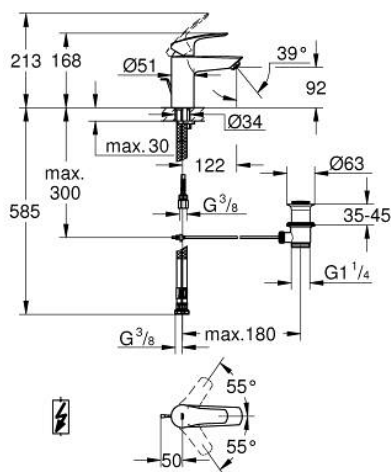

23 459 003 EUROSMART СМЕСИТЕЛЬ ОДНОРЫЧАЖНЫЙ ДЛЯ РАКОВИНЫ, DN 15 РАЗМЕР S

ОПИСАНИЕ ПРОДУКТА

- Colour: хром
- монтаж на одно отверстие
- металлический рычаг
- GROHE SilkMove Плавность и точность управления - керамический картридж 35 мм
- настраиваемый ограничитель потока
- GROHE LongLife Finish - стойкое долговечное покрытие
- GROHE FastFixation система быстрого монтажа
- излив с ламинарным регулятором струи
- рычажный донный клапан 1 1/4"
- гибкая подводка
- для открытых водонагревателей
- профессиональная серия

23 459 003 **EUROSMART СМЕСИТЕЛЬ ОДНОРЫЧАЖНЫЙ ДЛЯ РАКОВИНЫ, DN 15**
РАЗМЕР S

ЗАПАСНЫЕ ЧАСТИ

- 1: Рычаг (Spare part-nr. 48530000)
- 2: Колпак (Spare part-nr. 46492000)
- 3: Винтовая стяжка (Spare part-nr. 46460000)
- 4: Картридж (Spare part-nr. 46558000)
- 5: тяга (Spare part-nr. 65936PD0)
- 6: Регулятор струи (Spare part-nr. 46162000)
- 7: Обратное резьбовое соединение (Spare part-nr. 46671000)
- 8: Сливной гарнитур 1 1/4" (Spare part-nr. 28910000)
- 8.1: Пробка (Spare part-nr. 07182000)
- 8.2: Эксцентриковая тяга (Spare part-nr. 07052000)
- 9: Ограничитель температуры (Spare part-nr. 46375000)*
- 10: Ключ (Spare part-nr. 19332000)*
- 11: Монтажный ключ (Spare part-nr. 19017000)*
- 12: Эксцентриковая тяга (Spare part-nr. 07341000)*