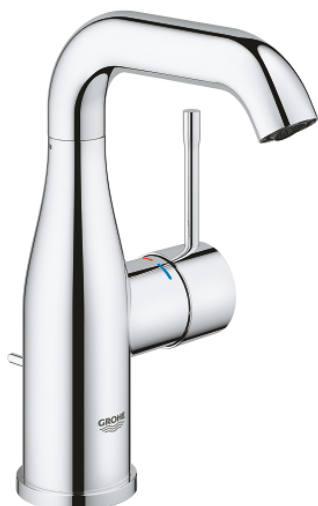

23 462 001 ESSENCE СМЕСИТЕЛЬ ОДНОРЫЧАЖНЫЙ ДЛЯ РАКОВИНЫ, 1/2" РАЗМЕР M

ОПИСАНИЕ ПРОДУКТА

- Colour: хром
- монтаж на одно отверстие
- металлический рычаг
- GROHE SilkMove Плавность и точность управления - керамический картридж 28 мм
- с ограничителем температуры
- GROHE LongLife Finish - стойкое долговечное покрытие
- GROHE EcoJoy ограничитель расхода воды 5,7 л/мин
- GROHE AquaGuide регулируемый аэратор
- GROHE FastFixation Plus Система ускорения и оптимизации монтажа
- поворотный излив с аэратором и стопором
- рычажный донный клапан 1 1/4"
- гибкая подводка
- минимальное давление 1,0 бар

23 462 001 ESSENCE СМЕСИТЕЛЬ ОДНОРЫЧАЖНЫЙ ДЛЯ РАКОВИНЫ, 1/2" РАЗМЕР M

ЗАПАСНЫЕ ЧАСТИ

- 1: Рычаг (Spare part-nr. 46919000)
 - 2: Картридж (Spare part-nr. 46580000)
 - 3: screw ring (Spare part-nr. 48591000)
 - 4: Трубообразный излив (Spare part-nr. 13373000)
 - 4.1: Аэратор (Spare part-nr. 48270000)
 - 4.2: Накладное кольцо (Spare part-nr. 0128500M)
 - 4.3: Страховочное кольцо (Spare part-nr. 4826600M)
 - 5: Тяга (Spare part-nr. 46739000)
 - 6: Розетка (Spare part-nr. 48603000)
 - 7: Обратное резьбовое соединение (Spare part-nr. 46645000)
 - 8: Сливной гарнитур 1 1/4" (Spare part-nr. 28910000)
 - 8.1: Пробка (Spare part-nr. 07182000)
 - 8.2: Эксцентриковая тяга (Spare part-nr. 07052000)
 - 9: Шланг под давлением (Spare part-nr. 46255000)
 - 10: Монтажный ключ (Spare part-nr. 19017000)*
 - 11: Эксцентриковая тяга (Spare part-nr. 07341000)*
- * Optional accessories