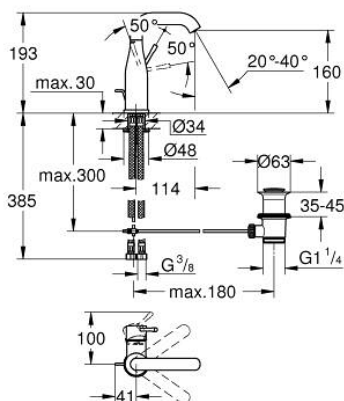

23 462 001 ESSENCE СМЕСИТЕЛЬ ОДНОРЫЧАЖНЫЙ ДЛЯ РАКОВИНЫ, 1/2" РАЗМЕР M

ОПИСАНИЕ ПРОДУКТА

- Colour: хром
- монтаж на одно отверстие
- металлический рычаг
- GROHE SilkMove Плавность и точность управления - керамический картридж 28 мм
- с ограничителем температуры
- GROHE LongLife Finish - стойкое долговечное покрытие
- GROHE EcoJoy Технология совершенного потока при уменьшенном расходе воды
- максимальный расход (при давлении 3 бар): 5,7 л/мин
- GROHE AquaGuide регулируемый аэратор
- GROHE FastFixation Plus Система ускорения и оптимизации монтажа
- поворотный излив с аэратором и стопором

- рычажный донный клапан 1 1/4"
- гибкая подводка
- минимальное давление 1,0 бар

23 462 001 ESSENCE СМЕСИТЕЛЬ ОДНОРЫЧАЖНЫЙ ДЛЯ РАКОВИНЫ, 1/2" РАЗМЕР M

ЗАПАСНЫЕ ЧАСТИ

- 1: Рычаг (Spare part-nr. 46919000)
 - 2: Картридж (Spare part-nr. 46580000)
 - 3: screw ring (Spare part-nr. 48591000)
 - 4: Трубообразный излив (Spare part-nr. 13373000)
 - 4.1: Аэратор (Spare part-nr. 48270000)
 - 4.2: Накладное кольцо (Spare part-nr. 0128500M)
 - 4.3: Страховочное кольцо (Spare part-nr. 4826600M)
 - 5: Тяга (Spare part-nr. 46739000)
 - 6: Розетка (Spare part-nr. 48603000)
 - 7: Обратное резьбовое соединение (Spare part-nr. 46645000)
 - 8: Сливной гарнитур 1 1/4" (Spare part-nr. 28910000)
 - 8.1: Пробка (Spare part-nr. 07182000)
 - 8.2: Эксцентриковая тяга (Spare part-nr. 07052000)
 - 9: Шланг под давлением (Spare part-nr. 46255000)
 - 10: Монтажный ключ (Spare part-nr. 19017000)*
 - 11: Эксцентриковая тяга (Spare part-nr. 07341000)*
- * Optional accessories