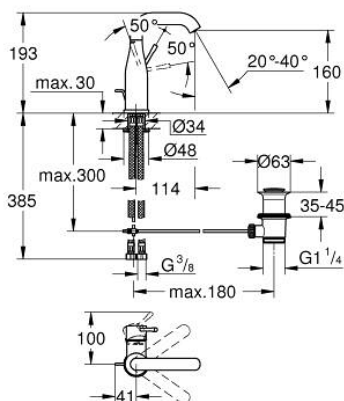

23 462 001 ESSENCE СМЕСИТЕЛЬ ОДНОРЫЧАЖНЫЙ ДЛЯ РАКОВИНЫ, 1/2" РАЗМЕР M

ОПИСАНИЕ ПРОДУКТА

- Colour: хром
- монтаж на одно отверстие
- металлический рычаг
- GROHE SilkMove Плавность и точность управления - керамический картридж 28 мм
- с ограничителем температуры
- GROHE LongLife Finish - стойкое долговечное покрытие
- GROHE EcoJoy ограничитель расхода воды 5,7 л/мин
- GROHE AquaGuide регулируемый аэратор
- GROHE FastFixation Plus Система ускорения и оптимизации монтажа
- поворотный излив с аэратором и стопором
- рычажный донный клапан 1 1/4"
- гибкая подводка
- минимальное давление 1,0 бар

23 462 001 ESSENCE СМЕСИТЕЛЬ ОДНОРЫЧАЖНЫЙ ДЛЯ РАКОВИНЫ, 1/2" РАЗМЕР M

ЗАПАСНЫЕ ЧАСТИ

- 1: Рычаг (Spare part-nr. 46919000)
 - 2: Картридж (Spare part-nr. 46580000)
 - 3: screw ring (Spare part-nr. 48591000)
 - 4: Трубообразный излив (Spare part-nr. 13373000)
 - 4.1: Аэратор (Spare part-nr. 48270000)
 - 4.2: Накладное кольцо (Spare part-nr. 0128500M)
 - 4.3: Страховочное кольцо (Spare part-nr. 4826600M)
 - 5: Тяга (Spare part-nr. 46739000)
 - 6: Розетка (Spare part-nr. 48603000)
 - 7: Обратное резьбовое соединение (Spare part-nr. 46645000)
 - 8: Сливной гарнитур 1 1/4" (Spare part-nr. 28910000)
 - 8.1: Пробка (Spare part-nr. 07182000)
 - 8.2: Эксцентриковая тяга (Spare part-nr. 07052000)
 - 9: Шланг под давлением (Spare part-nr. 46255000)
 - 10: Монтажный ключ (Spare part-nr. 19017000)*
 - 11: Эксцентриковая тяга (Spare part-nr. 07341000)*
- * Optional accessories