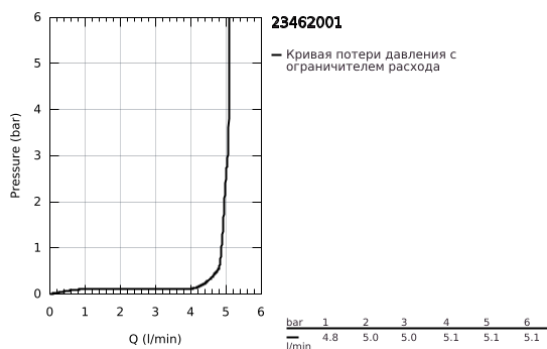

23 462 001 ESSENCE СМЕСИТЕЛЬ ОДНОРЫЧАЖНЫЙ ДЛЯ РАКОВИНЫ, 1/2" РАЗМЕР M

ОПИСАНИЕ ПРОДУКТА

- Colour: хром
- монтаж на одно отверстие
- металлический рычаг
- GROHE SilkMove Плавность и точность управления - керамический картридж 28 мм
- с ограничителем температуры
- GROHE LongLife Finish - стойкое долговечное покрытие
- GROHE EcoJoy Технология совершенного потока при уменьшенном расходе воды
- максимальный расход (при давлении 3 бар): 5,7 л/мин
- GROHE AquaGuide регулируемый аэратор
- GROHE FastFixation Plus Система ускорения и оптимизации монтажа
- поворотный излив с аэратором и стопором

- рычажный донный клапан 1 1/4"
- гибкая подводка
- минимальное давление 1,0 бар

23 462 001 ESSENCE СМЕСИТЕЛЬ ОДНОРЫЧАЖНЫЙ ДЛЯ РАКОВИНЫ, 1/2" РАЗМЕР M

ЗАПАСНЫЕ ЧАСТИ

- 1: Рычаг (Spare part-nr. 46919000)
 - 2: Картридж (Spare part-nr. 46580000)
 - 3: screw ring (Spare part-nr. 48591000)
 - 4: Трубообразный излив (Spare part-nr. 13373000)
 - 4.1: Аэратор (Spare part-nr. 48270000)
 - 4.2: Накладное кольцо (Spare part-nr. 0128500M)
 - 4.3: Страховочное кольцо (Spare part-nr. 4826600M)
 - 5: Тяга (Spare part-nr. 46739000)
 - 6: Розетка (Spare part-nr. 48603000)
 - 7: Обратное резьбовое соединение (Spare part-nr. 46645000)
 - 8: Сливной гарнитур 1 1/4" (Spare part-nr. 28910000)
 - 8.1: Пробка (Spare part-nr. 07182000)
 - 8.2: Эксцентриковая тяга (Spare part-nr. 07052000)
 - 9: Шланг под давлением (Spare part-nr. 46255000)
 - 10: Монтажный ключ (Spare part-nr. 19017000)*
 - 11: Эксцентриковая тяга (Spare part-nr. 07341000)*
- * Optional accessories