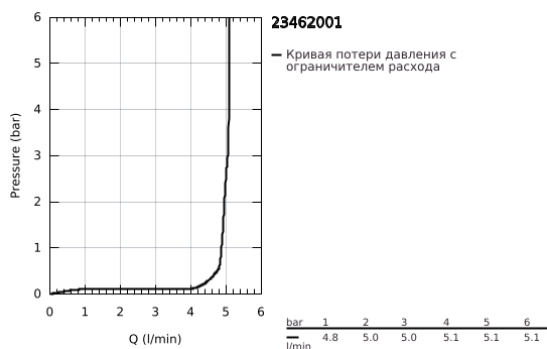

23 462 001 ESSENCE СМЕСИТЕЛЬ ОДНОРЫЧАЖНЫЙ ДЛЯ РАКОВИНЫ, 1/2" РАЗМЕР M

ОПИСАНИЕ ПРОДУКТА

- Colour: хром
- монтаж на одно отверстие
- металлический рычаг
- GROHE SilkMove Плавность и точность управления - керамический картридж 28 мм
- с ограничителем температуры
- GROHE LongLife Finish - стойкое долговечное покрытие
- GROHE EcoJoy ограничитель расхода воды 5,7 л/мин
- GROHE AquaGuide регулируемый аэратор
- GROHE FastFixation Plus Система ускорения и оптимизации монтажа
- поворотный излив с аэратором и стопором
- рычажный донный клапан 1 1/4"
- гибкая подводка
- минимальное давление 1,0 бар

23 462 001 ESSENCE СМЕСИТЕЛЬ ОДНОРЫЧАЖНЫЙ ДЛЯ РАКОВИНЫ, 1/2" РАЗМЕР M

ЗАПАСНЫЕ ЧАСТИ

- 1: Рычаг (Spare part-nr. 46919000)
 - 2: Картридж (Spare part-nr. 46580000)
 - 3: screw ring (Spare part-nr. 48591000)
 - 4: Трубообразный излив (Spare part-nr. 13373000)
 - 4.1: Аэратор (Spare part-nr. 48270000)
 - 4.2: Накладное кольцо (Spare part-nr. 0128500M)
 - 4.3: Страховочное кольцо (Spare part-nr. 4826600M)
 - 5: Тяга (Spare part-nr. 46739000)
 - 6: Розетка (Spare part-nr. 48603000)
 - 7: Обратное резьбовое соединение (Spare part-nr. 46645000)
 - 8: Сливной гарнитур 1 1/4" (Spare part-nr. 28910000)
 - 8.1: Пробка (Spare part-nr. 07182000)
 - 8.2: Эксцентриковая тяга (Spare part-nr. 07052000)
 - 9: Шланг под давлением (Spare part-nr. 46255000)
 - 10: Монтажный ключ (Spare part-nr. 19017000)*
 - 11: Эксцентриковая тяга (Spare part-nr. 07341000)*
- * Optional accessories