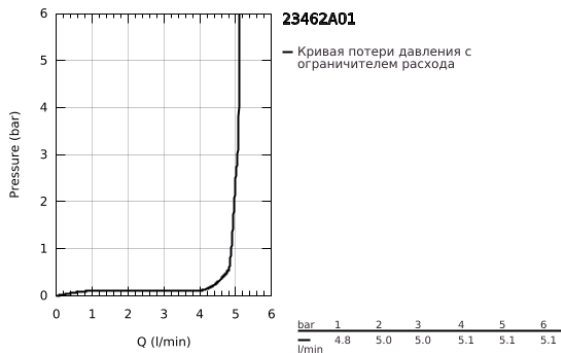

## 23 462 A01 ESSENCE СМЕСИТЕЛЬ ОДНОРЫЧАЖНЫЙ ДЛЯ РАКОВИНЫ, 1/2" РАЗМЕР M

### ОПИСАНИЕ ПРОДУКТА

- Colour: темный графит, глянец
- монтаж на одно отверстие
- металлический рычаг
- GROHE SilkMove Плавность и точность управления - керамический картридж 28 мм
- с ограничителем температуры
- GROHE LongLife finish - стойкое долговечное покрытие
- GROHE EcoJoy Технология совершенного потока при уменьшенном расходе воды
- максимальный расход (при давлении 3 бар): 5,7 л/мин
- GROHE AquaGuide регулируемый аэратор
- GROHE FastFixation Plus Система ускорения и оптимизации монтажа
- поворотный излив с аэратором и стопором
- рычажный донный клапан 1 1/4"
- гибкая подводка
- минимальное давление 1,0 бар