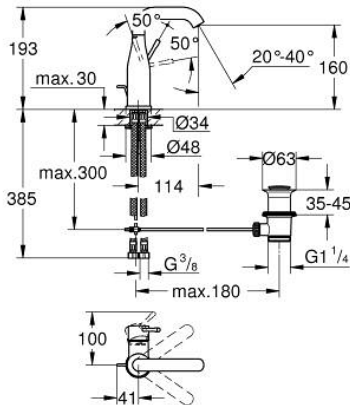

## 23 462 A01 ESSENCE СМЕСИТЕЛЬ ОДНОРЫЧАЖНЫЙ ДЛЯ РАКОВИНЫ, 1/2" РАЗМЕР M

### ОПИСАНИЕ ПРОДУКТА

- Colour: темный графит, глянец
- монтаж на одно отверстие
- металлический рычаг
- GROHE SilkMove Плавность и точность управления - керамический картридж 28 мм
- с ограничителем температуры
- GROHE LongLife finish - стойкое долговечное покрытие
- GROHE EcoJoy Технология совершенного потока при уменьшенном расходе воды
- максимальный расход (при давлении 3 бар): 5,7 л/мин
- GROHE AquaGuide регулируемый аэратор
- GROHE FastFixation Plus Система ускорения и оптимизации монтажа
- поворотный излив с аэратором и стопором
- рычажный донный клапан 1 1/4"
- гибкая подводка
- минимальное давление 1,0 бар

### ЗАПАСНЫЕ ЧАСТИ

- 1: Рычаг (Spare part-nr. 46919A00)
  - 2: Картридж (Spare part-nr. 46580000)
  - 3: screw ring (Spare part-nr. 48591000)
  - 4: Трубообразный излив (Spare part-nr. 13373A00)
  - 4.1: Аэратор (Spare part-nr. 48270000)
  - 4.2: Накладное кольцо (Spare part-nr. 0128500M)
  - 4.3: Страховочное кольцо (Spare part-nr. 4826600M)
  - 5: Тяга (Spare part-nr. 46739A00)
  - 6: Розетка (Spare part-nr. 48603A00)
  - 7: Обратное резьбовое соединение (Spare part-nr. 46645000)
  - 8: Сливной гарнитур 1 1/4" (Spare part-nr. 28910A00)
  - 8.1: Пробка (Spare part-nr. 07182A00)
  - 8.2: Эксцентриковая тяга (Spare part-nr. 07052000)
  - 9: Шланг под давлением (Spare part-nr. 46255000)
  - 10: Монтажный ключ (Spare part-nr. 19017000)\*
  - 11: Эксцентриковая тяга (Spare part-nr. 07341000)\*
- \* Optional accessories