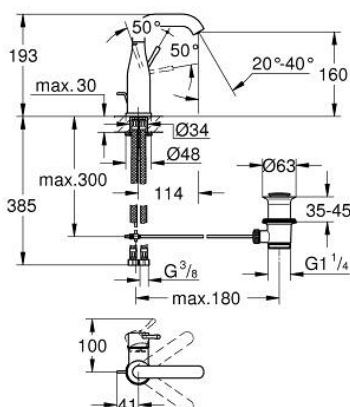

23 462 A01 ESSENCE СМЕСИТЕЛЬ ОДНОРЫЧАЖНЫЙ ДЛЯ РАКОВИНЫ, 1/2" РАЗМЕР M

ОПИСАНИЕ ПРОДУКТА

- Colour: темный графит, глянец
- монтаж на одно отверстие
- металлический рычаг
- GROHE SilkMove Плавность и точность управления - керамический картридж 28 мм
- с ограничителем температуры
- GROHE LongLife finish - стойкое долговечное покрытие
- GROHE EcoJoy ограничитель расхода воды 5,7 л/мин
- GROHE AquaGuide регулируемый аэратор
- GROHE FastFixation Plus Система ускорения и оптимизации монтажа
- поворотный излив с аэратором и стопором
- рычажный донный клапан 1 1/4"
- гибкая подводка
- минимальное давление 1,0 бар

23 462 A01 ESSENCE СМЕСИТЕЛЬ ОДНОРЫЧАЖНЫЙ ДЛЯ РАКОВИНЫ, 1/2" РАЗМЕР M

ЗАПАСНЫЕ ЧАСТИ

- 1: Рычаг (Spare part-nr. 46919A00)
 - 2: Картридж (Spare part-nr. 46580000)
 - 3: screw ring (Spare part-nr. 48591000)
 - 4: Трубообразный излив (Spare part-nr. 13373A00)
 - 4.1: Аэратор (Spare part-nr. 48270000)
 - 4.2: Накладное кольцо (Spare part-nr. 0128500M)
 - 4.3: Страховочное кольцо (Spare part-nr. 4826600M)
 - 5: Тяга (Spare part-nr. 46739A00)
 - 6: Розетка (Spare part-nr. 48603A00)
 - 7: Обратное резьбовое соединение (Spare part-nr. 46645000)
 - 8: Сливной гарнитур 1 1/4" (Spare part-nr. 28910A00)
 - 8.1: Пробка (Spare part-nr. 07182A00)
 - 8.2: Эксцентриковая тяга (Spare part-nr. 07052000)
 - 9: Шланг под давлением (Spare part-nr. 46255000)
 - 10: Монтажный ключ (Spare part-nr. 19017000)*
 - 11: Эксцентриковая тяга (Spare part-nr. 07341000)*
- * Optional accessories