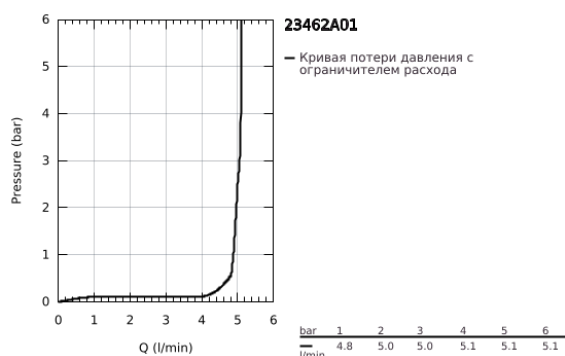

23 462 A01 ESSENCE СМЕСИТЕЛЬ ОДНОРЫЧАЖНЫЙ ДЛЯ РАКОВИНЫ, 1/2" РАЗМЕР M

ОПИСАНИЕ ПРОДУКТА

- Colour: темный графит, глянец
- монтаж на одно отверстие
- металлический рычаг
- GROHE SilkMove Плавность и точность управления - керамический картридж 28 мм
- с ограничителем температуры
- GROHE LongLife finish - стойкое долговечное покрытие
- GROHE EcoJoy ограничитель расхода воды 5,7 л/мин
- GROHE AquaGuide регулируемый аэратор
- GROHE FastFixation Plus Система ускорения и оптимизации монтажа
- поворотный излив с аэратором и стопором
- рычажный донный клапан 1 1/4"
- гибкая подводка
- минимальное давление 1,0 бар

23 462 A01 ESSENCE СМЕСИТЕЛЬ ОДНОРЫЧАЖНЫЙ ДЛЯ РАКОВИНЫ, 1/2" РАЗМЕР M

ЗАПАСНЫЕ ЧАСТИ

- 1: Рычаг (Spare part-nr. 46919A00)
 - 2: Картридж (Spare part-nr. 46580000)
 - 3: screw ring (Spare part-nr. 48591000)
 - 4: Трубообразный излив (Spare part-nr. 13373A00)
 - 4.1: Аэратор (Spare part-nr. 48270000)
 - 4.2: Накладное кольцо (Spare part-nr. 0128500M)
 - 4.3: Страховочное кольцо (Spare part-nr. 4826600M)
 - 5: Тяга (Spare part-nr. 46739A00)
 - 6: Розетка (Spare part-nr. 48603A00)
 - 7: Обратное резьбовое соединение (Spare part-nr. 46645000)
 - 8: Сливной гарнитур 1 1/4" (Spare part-nr. 28910A00)
 - 8.1: Пробка (Spare part-nr. 07182A00)
 - 8.2: Эксцентриковая тяга (Spare part-nr. 07052000)
 - 9: Шланг под давлением (Spare part-nr. 46255000)
 - 10: Монтажный ключ (Spare part-nr. 19017000)*
 - 11: Эксцентриковая тяга (Spare part-nr. 07341000)*
- * Optional accessories