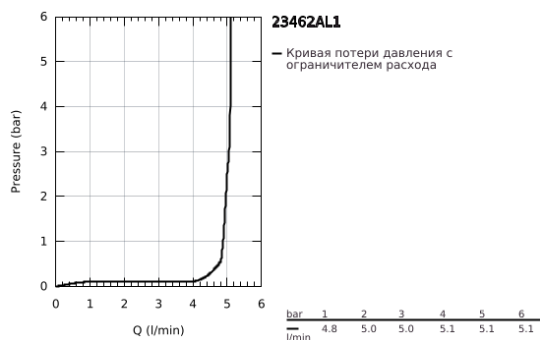

## 23 462 AL1 ESSENCE СМЕСИТЕЛЬ ОДНОРЫЧАЖНЫЙ ДЛЯ РАКОВИНЫ, 1/2" РАЗМЕР M

### ОПИСАНИЕ ПРОДУКТА

- Colour: темный графит, матовый
- монтаж на одно отверстие
- металлический рычаг
- GROHE SilkMove Плавность и точность управления - керамический картридж 28 мм
- с ограничителем температуры
- GROHE LongLife finish - стойкое долговечное покрытие
- GROHE EcoJoy ограничитель расхода воды 5,7 л/мин
- GROHE AquaGuide регулируемый аэратор
- GROHE FastFixation Plus Система ускорения и оптимизации монтажа
- поворотный излив с аэратором и стопором
- рычажный донный клапан 1 1/4"
- гибкая подводка
- минимальное давление 1,0 бар