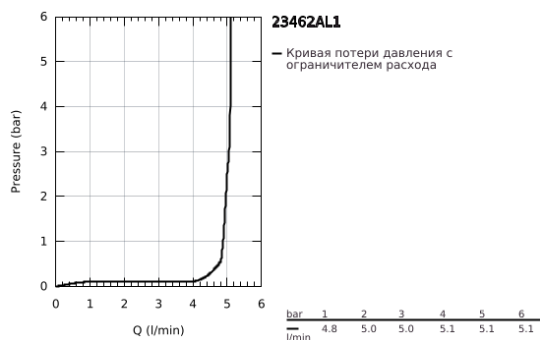

## 23 462 AL1 ESSENCE СМЕСИТЕЛЬ ОДНОРЫЧАЖНЫЙ ДЛЯ РАКОВИНЫ, 1/2" РАЗМЕР M

### ОПИСАНИЕ ПРОДУКТА

- Colour: темный графит, матовый
- монтаж на одно отверстие
- металлический рычаг
- GROHE SilkMove Плавность и точность управления - керамический картридж 28 мм
- с ограничителем температуры
- GROHE LongLife finish - стойкое долговечное покрытие
- GROHE EcoJoy Технология совершенного потока при уменьшенном расходе воды
- максимальный расход (при давлении 3 бар): 5,7 л/мин
- GROHE AquaGuide регулируемый аэратор
- GROHE FastFixation Plus Система ускорения и оптимизации монтажа
- поворотный излив с аэратором и стопором
- рычажный донный клапан 1 1/4"
- гибкая подводка
- минимальное давление 1,0 бар