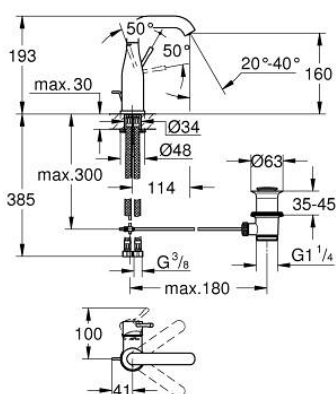

## 23 462 AL1 ESSENCE СМЕСИТЕЛЬ ОДНОРЫЧАЖНЫЙ ДЛЯ РАКОВИНЫ, 1/2" РАЗМЕР M

### ОПИСАНИЕ ПРОДУКТА

- Colour: темный графит, матовый
- монтаж на одно отверстие
- металлический рычаг
- GROHE SilkMove Плавность и точность управления - керамический картридж 28 мм
- с ограничителем температуры
- GROHE LongLife finish - стойкое долговечное покрытие
- GROHE EcoJoy ограничитель расхода воды 5,7 л/мин
- GROHE AquaGuide регулируемый аэратор
- GROHE FastFixation Plus Система ускорения и оптимизации монтажа
- поворотный излив с аэратором и стопором
- рычажный донный клапан 1 1/4"
- гибкая подводка
- минимальное давление 1,0 бар

### ЗАПАСНЫЕ ЧАСТИ

- 1: Рычаг (Spare part-nr. 46919AL0)
  - 2: Картридж (Spare part-nr. 46580000)
  - 3: screw ring (Spare part-nr. 48591000)
  - 4: Трубообразный излив (Spare part-nr. 13373AL0)
  - 4.1: Аэратор (Spare part-nr. 48270000)
  - 4.2: Накладное кольцо (Spare part-nr. 0128500M)
  - 4.3: Страховочное кольцо (Spare part-nr. 4826600M)
  - 5: Тяга (Spare part-nr. 46739AL0)
  - 6: Розетка (Spare part-nr. 48603AL0)
  - 7: Обратное резьбовое соединение (Spare part-nr. 46645000)
  - 8: Сливной гарнитур 1 1/4" (Spare part-nr. 28910AL0)
  - 8.1: Пробка (Spare part-nr. 07182AL0)
  - 8.2: Эксцентриковая тяга (Spare part-nr. 07052000)
  - 9: Шланг под давлением (Spare part-nr. 46255000)
  - 10: Монтажный ключ (Spare part-nr. 19017000)\*
  - 11: Эксцентриковая тяга (Spare part-nr. 07341000)\*
- \* Optional accessories