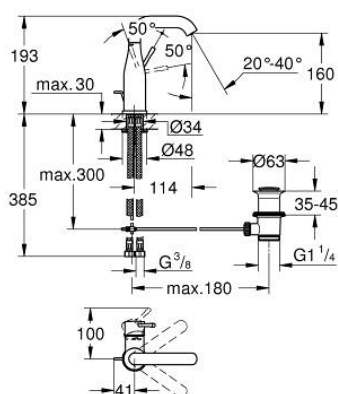

## 23 462 AL1 ESSENCE СМЕСИТЕЛЬ ОДНОРЫЧАЖНЫЙ ДЛЯ РАКОВИНЫ, 1/2" РАЗМЕР M

### ОПИСАНИЕ ПРОДУКТА

- Colour: темный графит, матовый
- монтаж на одно отверстие
- металлический рычаг
- GROHE SilkMove Плавность и точность управления - керамический картридж 28 мм
- с ограничителем температуры
- GROHE LongLife finish - стойкое долговечное покрытие
- GROHE EcoJoy Технология совершенного потока при уменьшенном расходе воды
- максимальный расход (при давлении 3 бар): 5,7 л/мин
- GROHE AquaGuide регулируемый аэратор
- GROHE FastFixation Plus Система ускорения и оптимизации монтажа
- поворотный излив с аэратором и стопором
- рычажный донный клапан 1 1/4"
- гибкая подводка
- минимальное давление 1,0 бар

### ЗАПАСНЫЕ ЧАСТИ

- 1: Рычаг (Spare part-nr. 46919AL0)
  - 2: Картридж (Spare part-nr. 46580000)
  - 3: screw ring (Spare part-nr. 48591000)
  - 4: Трубообразный излив (Spare part-nr. 13373AL0)
  - 4.1: Аэратор (Spare part-nr. 48270000)
  - 4.2: Накладное кольцо (Spare part-nr. 0128500M)
  - 4.3: Страховочное кольцо (Spare part-nr. 4826600M)
  - 5: Тяга (Spare part-nr. 46739AL0)
  - 6: Розетка (Spare part-nr. 48603AL0)
  - 7: Обратное резьбовое соединение (Spare part-nr. 46645000)
  - 8: Сливной гарнитур 1 1/4" (Spare part-nr. 28910AL0)
  - 8.1: Пробка (Spare part-nr. 07182AL0)
  - 8.2: Эксцентриковая тяга (Spare part-nr. 07052000)
  - 9: Шланг под давлением (Spare part-nr. 46255000)
  - 10: Монтажный ключ (Spare part-nr. 19017000)\*
  - 11: Эксцентриковая тяга (Spare part-nr. 07341000)\*
- \* Optional accessories