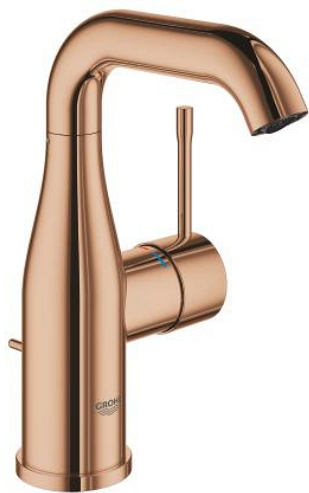

23 462 DA1 ESSENCE СМЕСИТЕЛЬ ОДНОРЫЧАЖНЫЙ ДЛЯ РАКОВИНЫ, 1/2" РАЗМЕР M

ОПИСАНИЕ ПРОДУКТА

- Colour: теплый закат, глянec
- монтаж на одно отверстие
- металлический рычаг
- GROHE SilkMove Плавность и точность управления - керамический картридж 28 мм
- с ограничителем температуры
- GROHE LongLife finish - стойкое долговечное покрытие
- GROHE EcoJoy ограничитель расхода воды 5,7 л/мин
- GROHE AquaGuide регулируемый аэратор
- GROHE FastFixation Plus Система ускорения и оптимизации монтажа
- поворотный излив с аэратором и стопором
- рычажный донный клапан 1 1/4"
- гибкая подводка
- минимальное давление 1,0 бар

23 462 DA1 ESSENCE СМЕСИТЕЛЬ ОДНОРЫЧАЖНЫЙ ДЛЯ РАКОВИНЫ, 1/2" РАЗМЕР M

ЗАПАСНЫЕ ЧАСТИ

- 1: Рычаг (Spare part-nr. 46919DA0)
 - 2: Картридж (Spare part-nr. 46580000)
 - 3: screw ring (Spare part-nr. 48591000)
 - 4: Трубообразный излив (Spare part-nr. 13373DA0)
 - 4.1: Аэратор (Spare part-nr. 48270000)
 - 4.2: Накладное кольцо (Spare part-nr. 0128500M)
 - 4.3: Страховочное кольцо (Spare part-nr. 4826600M)
 - 5: lift rod (Spare part-nr. 46739DA0)
 - 6: Розетка (Spare part-nr. 48603DA0)
 - 7: Обратное резьбовое соединение (Spare part-nr. 46645000)
 - 8: Сливной гарнитур 1 1/4" (Spare part-nr. 28910DA0)
 - 8.1: Пробка (Spare part-nr. 07182DA0)
 - 8.2: Эксцентриковая тяга (Spare part-nr. 07052000)
 - 9: Шланг под давлением (Spare part-nr. 46255000)
 - 10: Монтажный ключ (Spare part-nr. 19017000)*
 - 11: Эксцентриковая тяга (Spare part-nr. 07341000)*
- * Optional accessories