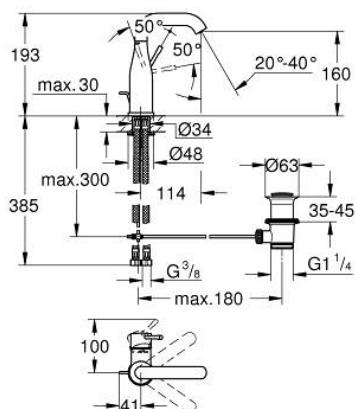

23 462 DA1 ESSENCE СМЕСИТЕЛЬ ОДНОРЫЧАЖНЫЙ ДЛЯ РАКОВИНЫ, 1/2" РАЗМЕР M

ОПИСАНИЕ ПРОДУКТА

- Colour: теплый закат, глянec
- монтаж на одно отверстие
- металлический рычаг
- GROHE SilkMove Плавность и точность управления - керамический картридж 28 мм
- с ограничителем температуры
- GROHE LongLife finish - стойкое долговечное покрытие
- GROHE EcoJoy ограничитель расхода воды 5,7 л/мин
- GROHE AquaGuide регулируемый аэратор
- GROHE FastFixation Plus Система ускорения и оптимизации монтажа
- поворотный излив с аэратором и стопором
- рычажный донный клапан 1 1/4"
- гибкая подводка
- минимальное давление 1,0 бар

23 462 DA1 ESSENCE СМЕСИТЕЛЬ ОДНОРЫЧАЖНЫЙ ДЛЯ РАКОВИНЫ, 1/2" РАЗМЕР M

ЗАПАСНЫЕ ЧАСТИ

- 1: Рычаг (Spare part-nr. 46919DA0)
 - 2: Картридж (Spare part-nr. 46580000)
 - 3: screw ring (Spare part-nr. 48591000)
 - 4: Трубообразный излив (Spare part-nr. 13373DA0)
 - 4.1: Аэратор (Spare part-nr. 48270000)
 - 4.2: Накладное кольцо (Spare part-nr. 0128500M)
 - 4.3: Страховочное кольцо (Spare part-nr. 4826600M)
 - 5: lift rod (Spare part-nr. 46739DA0)
 - 6: Розетка (Spare part-nr. 48603DA0)
 - 7: Обратное резьбовое соединение (Spare part-nr. 46645000)
 - 8: Сливной гарнитур 1 1/4" (Spare part-nr. 28910DA0)
 - 8.1: Пробка (Spare part-nr. 07182DA0)
 - 8.2: Эксцентриковая тяга (Spare part-nr. 07052000)
 - 9: Шланг под давлением (Spare part-nr. 46255000)
 - 10: Монтажный ключ (Spare part-nr. 19017000)*
 - 11: Эксцентриковая тяга (Spare part-nr. 07341000)*
- * Optional accessories