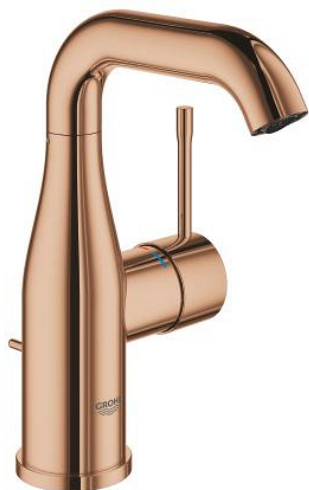

23 462 DA1 ESSENCE СМЕСИТЕЛЬ ОДНОРЫЧАЖНЫЙ ДЛЯ РАКОВИНЫ, 1/2" РАЗМЕР M

ОПИСАНИЕ ПРОДУКТА

- Colour: теплый закат, глянец
- монтаж на одно отверстие
- металлический рычаг
- GROHE SilkMove Плавность и точность управления - керамический картридж 28 мм
- с ограничителем температуры
- GROHE LongLife finish - стойкое долговечное покрытие
- GROHE EcoJoy Технология совершенного потока при уменьшенном расходе воды
- максимальный расход (при давлении 3 бар): 5,7 л/мин
- GROHE AquaGuide регулируемый аэратор
- GROHE FastFixation Plus Система ускорения и оптимизации монтажа
- поворотный излив с аэратором и стопором
- рычажный донный клапан 1 1/4"
- гибкая подводка
- минимальное давление 1,0 бар

23 462 DA1 ESSENCE СМЕСИТЕЛЬ ОДНОРЫЧАЖНЫЙ ДЛЯ РАКОВИНЫ, 1/2" РАЗМЕР M

ЗАПАСНЫЕ ЧАСТИ

- 1: Рычаг (Spare part-nr. 46919DA0)
 - 2: Картридж (Spare part-nr. 46580000)
 - 3: screw ring (Spare part-nr. 48591000)
 - 4: Трубообразный излив (Spare part-nr. 13373DA0)
 - 4.1: Аэратор (Spare part-nr. 48270000)
 - 4.2: Накладное кольцо (Spare part-nr. 0128500M)
 - 4.3: Страховочное кольцо (Spare part-nr. 4826600M)
 - 5: lift rod (Spare part-nr. 46739DA0)
 - 6: Розетка (Spare part-nr. 48603DA0)
 - 7: Обратное резьбовое соединение (Spare part-nr. 46645000)
 - 8: Сливной гарнитур 1 1/4" (Spare part-nr. 28910DA0)
 - 8.1: Пробка (Spare part-nr. 07182DA0)
 - 8.2: Эксцентриковая тяга (Spare part-nr. 07052000)
 - 9: Шланг под давлением (Spare part-nr. 46255000)
 - 10: Монтажный ключ (Spare part-nr. 19017000)*
 - 11: Эксцентриковая тяга (Spare part-nr. 07341000)*
- * Optional accessories