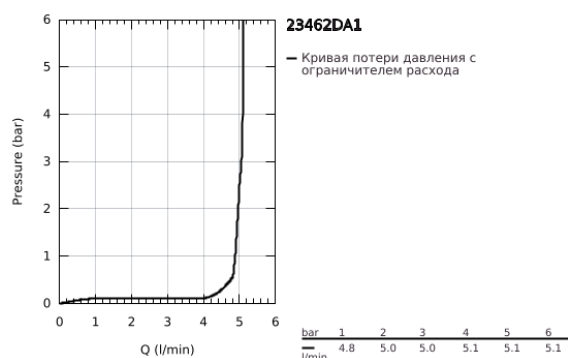

23 462 DA1 ESSENCE СМЕСИТЕЛЬ ОДНОРЫЧАЖНЫЙ ДЛЯ РАКОВИНЫ, 1/2" РАЗМЕР M

ОПИСАНИЕ ПРОДУКТА

- Colour: теплый закат, глянec
- монтаж на одно отверстие
- металлический рычаг
- GROHE SilkMove Плавность и точность управления - керамический картридж 28 мм
- с ограничителем температуры
- GROHE LongLife finish - стойкое долговечное покрытие
- GROHE EcoJoy ограничитель расхода воды 5,7 л/мин
- GROHE AquaGuide регулируемый аэратор
- GROHE FastFixation Plus Система ускорения и оптимизации монтажа
- поворотный излив с аэратором и стопором
- рычажный донный клапан 1 1/4"
- гибкая подводка
- минимальное давление 1,0 бар

23 462 DA1 ESSENCE СМЕСИТЕЛЬ ОДНОРЫЧАЖНЫЙ ДЛЯ РАКОВИНЫ, 1/2" РАЗМЕР M

ЗАПАСНЫЕ ЧАСТИ

- 1: Рычаг (Spare part-nr. 46919DA0)
 - 2: Картридж (Spare part-nr. 46580000)
 - 3: screw ring (Spare part-nr. 48591000)
 - 4: Трубообразный излив (Spare part-nr. 13373DA0)
 - 4.1: Аэратор (Spare part-nr. 48270000)
 - 4.2: Накладное кольцо (Spare part-nr. 0128500M)
 - 4.3: Страховочное кольцо (Spare part-nr. 4826600M)
 - 5: lift rod (Spare part-nr. 46739DA0)
 - 6: Розетка (Spare part-nr. 48603DA0)
 - 7: Обратное резьбовое соединение (Spare part-nr. 46645000)
 - 8: Сливной гарнитур 1 1/4" (Spare part-nr. 28910DA0)
 - 8.1: Пробка (Spare part-nr. 07182DA0)
 - 8.2: Эксцентриковая тяга (Spare part-nr. 07052000)
 - 9: Шланг под давлением (Spare part-nr. 46255000)
 - 10: Монтажный ключ (Spare part-nr. 19017000)*
 - 11: Эксцентриковая тяга (Spare part-nr. 07341000)*
- * Optional accessories