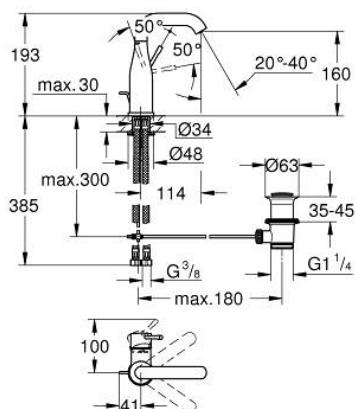

23 462 DA1 ESSENCE СМЕСИТЕЛЬ ОДНОРЫЧАЖНЫЙ ДЛЯ РАКОВИНЫ, 1/2" РАЗМЕР M

ОПИСАНИЕ ПРОДУКТА

- Colour: теплый закат, глянец
- монтаж на одно отверстие
- металлический рычаг
- GROHE SilkMove Плавность и точность управления - керамический картридж 28 мм
- с ограничителем температуры
- GROHE LongLife finish - стойкое долговечное покрытие
- GROHE EcoJoy Технология совершенного потока при уменьшенном расходе воды
- максимальный расход (при давлении 3 бар): 5,7 л/мин
- GROHE AquaGuide регулируемый аэратор
- GROHE FastFixation Plus Система ускорения и оптимизации монтажа
- поворотный излив с аэратором и стопором
- рычажный донный клапан 1 1/4"
- гибкая подводка
- минимальное давление 1,0 бар

23 462 DA1 ESSENCE СМЕСИТЕЛЬ ОДНОРЫЧАЖНЫЙ ДЛЯ РАКОВИНЫ, 1/2" РАЗМЕР M

ЗАПАСНЫЕ ЧАСТИ

- 1: Рычаг (Spare part-nr. 46919DA0)
 - 2: Картридж (Spare part-nr. 46580000)
 - 3: screw ring (Spare part-nr. 48591000)
 - 4: Трубообразный излив (Spare part-nr. 13373DA0)
 - 4.1: Аэратор (Spare part-nr. 48270000)
 - 4.2: Накладное кольцо (Spare part-nr. 0128500M)
 - 4.3: Страховочное кольцо (Spare part-nr. 4826600M)
 - 5: lift rod (Spare part-nr. 46739DA0)
 - 6: Розетка (Spare part-nr. 48603DA0)
 - 7: Обратное резьбовое соединение (Spare part-nr. 46645000)
 - 8: Сливной гарнитур 1 1/4" (Spare part-nr. 28910DA0)
 - 8.1: Пробка (Spare part-nr. 07182DA0)
 - 8.2: Эксцентриковая тяга (Spare part-nr. 07052000)
 - 9: Шланг под давлением (Spare part-nr. 46255000)
 - 10: Монтажный ключ (Spare part-nr. 19017000)*
 - 11: Эксцентриковая тяга (Spare part-nr. 07341000)*
- * Optional accessories