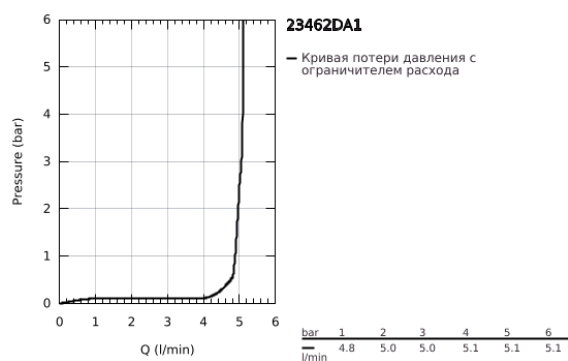

23 462 DA1 ESSENCE СМЕСИТЕЛЬ ОДНОРЫЧАЖНЫЙ ДЛЯ РАКОВИНЫ, 1/2" РАЗМЕР M

ОПИСАНИЕ ПРОДУКТА

- Colour: теплый закат, глянец
- монтаж на одно отверстие
- металлический рычаг
- GROHE SilkMove Плавность и точность управления - керамический картридж 28 мм
- с ограничителем температуры
- GROHE LongLife finish - стойкое долговечное покрытие
- GROHE EcoJoy Технология совершенного потока при уменьшенном расходе воды
- максимальный расход (при давлении 3 бар): 5,7 л/мин
- GROHE AquaGuide регулируемый аэратор
- GROHE FastFixation Plus Система ускорения и оптимизации монтажа
- поворотный излив с аэратором и стопором
- рычажный донный клапан 1 1/4"
- гибкая подводка
- минимальное давление 1,0 бар

23 462 DA1 ESSENCE СМЕСИТЕЛЬ ОДНОРЫЧАЖНЫЙ ДЛЯ РАКОВИНЫ, 1/2" РАЗМЕР M

ЗАПАСНЫЕ ЧАСТИ

- 1: Рычаг (Spare part-nr. 46919DA0)
 - 2: Картридж (Spare part-nr. 46580000)
 - 3: screw ring (Spare part-nr. 48591000)
 - 4: Трубообразный излив (Spare part-nr. 13373DA0)
 - 4.1: Аэратор (Spare part-nr. 48270000)
 - 4.2: Накладное кольцо (Spare part-nr. 0128500M)
 - 4.3: Страховочное кольцо (Spare part-nr. 4826600M)
 - 5: lift rod (Spare part-nr. 46739DA0)
 - 6: Розетка (Spare part-nr. 48603DA0)
 - 7: Обратное резьбовое соединение (Spare part-nr. 46645000)
 - 8: Сливной гарнитур 1 1/4" (Spare part-nr. 28910DA0)
 - 8.1: Пробка (Spare part-nr. 07182DA0)
 - 8.2: Эксцентриковая тяга (Spare part-nr. 07052000)
 - 9: Шланг под давлением (Spare part-nr. 46255000)
 - 10: Монтажный ключ (Spare part-nr. 19017000)*
 - 11: Эксцентриковая тяга (Spare part-nr. 07341000)*
- * Optional accessories