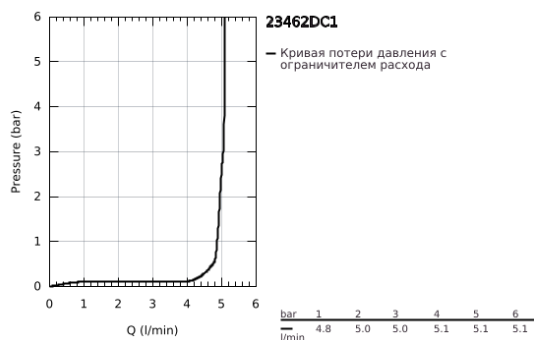

23 462 DC1 ESSENCE СМЕСИТЕЛЬ ОДНОРЫЧАЖНЫЙ ДЛЯ РАКОВИНЫ, 1/2" РАЗМЕР M

ОПИСАНИЕ ПРОДУКТА

- Colour: суперсталь
- монтаж на одно отверстие
- металлический рычаг
- GROHE SilkMove Плавность и точность управления - керамический картридж 28 мм
- с ограничителем температуры
- GROHE LongLife finish - стойкое долговечное покрытие
- GROHE EcoJoy ограничитель расхода воды 5,7 л/мин
- GROHE AquaGuide регулируемый аэратор
- GROHE FastFixation Plus Система ускорения и оптимизации монтажа
- поворотный излив с аэратором и стопором
- рычажный донный клапан 1 1/4"
- гибкая подводка
- минимальное давление 1,0 бар

23 462 DC1 ESSENCE СМЕСИТЕЛЬ ОДНОРЫЧАЖНЫЙ ДЛЯ РАКОВИНЫ, 1/2" РАЗМЕР M

ЗАПАСНЫЕ ЧАСТИ

- 1: Рычаг (Spare part-nr. 46919DC0)
 - 2: Картридж (Spare part-nr. 46580000)
 - 3: screw ring (Spare part-nr. 48591000)
 - 4: Трубообразный излив (Spare part-nr. 13373DC0)
 - 4.1: Аэратор (Spare part-nr. 48270000)
 - 4.2: Накладное кольцо (Spare part-nr. 0128500M)
 - 4.3: Страховочное кольцо (Spare part-nr. 4826600M)
 - 5: Тяга (Spare part-nr. 46739EN0)
 - 6: Розетка (Spare part-nr. 48603DC0)
 - 7: Обратное резьбовое соединение (Spare part-nr. 46645000)
 - 8: Сливной гарнитур 1 1/4" (Spare part-nr. 28910DC0)
 - 8.1: Пробка (Spare part-nr. 07182DC0)
 - 8.2: Эксцентриковая тяга (Spare part-nr. 07052000)
 - 9: Шланг под давлением (Spare part-nr. 46255000)
 - 10: Монтажный ключ (Spare part-nr. 19017000)*
 - 11: Эксцентриковая тяга (Spare part-nr. 07341000)*
- * Optional accessories