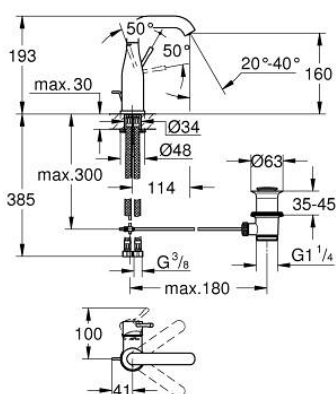

23 462 DC1 ESSENCE СМЕСИТЕЛЬ ОДНОРЫЧАЖНЫЙ ДЛЯ РАКОВИНЫ, 1/2" РАЗМЕР M

ОПИСАНИЕ ПРОДУКТА

- Colour: суперсталь
- монтаж на одно отверстие
- металлический рычаг
- GROHE SilkMove Плавность и точность управления - керамический картридж 28 мм
- с ограничителем температуры
- GROHE LongLife finish - стойкое долговечное покрытие
- GROHE EcoJoy ограничитель расхода воды 5,7 л/мин
- GROHE AquaGuide регулируемый аэратор
- GROHE FastFixation Plus Система ускорения и оптимизации монтажа
- поворотный излив с аэратором и стопором
- рычажный донный клапан 1 1/4"
- гибкая подводка
- минимальное давление 1,0 бар

23 462 DC1 ESSENCE СМЕСИТЕЛЬ ОДНОРЫЧАЖНЫЙ ДЛЯ РАКОВИНЫ, 1/2" РАЗМЕР M

ЗАПАСНЫЕ ЧАСТИ

- 1: Рычаг (Spare part-nr. 46919DC0)
 - 2: Картридж (Spare part-nr. 46580000)
 - 3: screw ring (Spare part-nr. 48591000)
 - 4: Трубообразный излив (Spare part-nr. 13373DC0)
 - 4.1: Аэратор (Spare part-nr. 48270000)
 - 4.2: Накладное кольцо (Spare part-nr. 0128500M)
 - 4.3: Страховочное кольцо (Spare part-nr. 4826600M)
 - 5: Тяга (Spare part-nr. 46739EN0)
 - 6: Розетка (Spare part-nr. 48603DC0)
 - 7: Обратное резьбовое соединение (Spare part-nr. 46645000)
 - 8: Сливной гарнитур 1 1/4" (Spare part-nr. 28910DC0)
 - 8.1: Пробка (Spare part-nr. 07182DC0)
 - 8.2: Эксцентриковая тяга (Spare part-nr. 07052000)
 - 9: Шланг под давлением (Spare part-nr. 46255000)
 - 10: Монтажный ключ (Spare part-nr. 19017000)*
 - 11: Эксцентриковая тяга (Spare part-nr. 07341000)*
- * Optional accessories