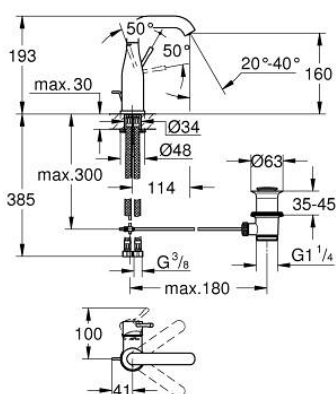

23 462 DC1 ESSENCE СМЕСИТЕЛЬ ОДНОРЫЧАЖНЫЙ ДЛЯ РАКОВИНЫ, 1/2" РАЗМЕР M

ОПИСАНИЕ ПРОДУКТА

- Colour: суперсталь
- монтаж на одно отверстие
- металлический рычаг
- GROHE SilkMove Плавность и точность управления - керамический картридж 28 мм
- с ограничителем температуры
- GROHE LongLife finish - стойкое долговечное покрытие
- GROHE EcoJoy Технология совершенного потока при уменьшенном расходе воды
- максимальный расход (при давлении 3 бар): 5,7 л/мин
- GROHE AquaGuide регулируемый аэратор
- GROHE FastFixation Plus Система ускорения и оптимизации монтажа
- поворотный излив с аэратором и стопором
- рычажный донный клапан 1 1/4"
- гибкая подводка
- минимальное давление 1,0 бар

23 462 DC1 ESSENCE СМЕСИТЕЛЬ ОДНОРЫЧАЖНЫЙ ДЛЯ РАКОВИНЫ, 1/2" РАЗМЕР M

ЗАПАСНЫЕ ЧАСТИ

- 1: Рычаг (Spare part-nr. 46919DC0)
 - 2: Картридж (Spare part-nr. 46580000)
 - 3: screw ring (Spare part-nr. 48591000)
 - 4: Трубообразный излив (Spare part-nr. 13373DC0)
 - 4.1: Аэратор (Spare part-nr. 48270000)
 - 4.2: Накладное кольцо (Spare part-nr. 0128500M)
 - 4.3: Страховочное кольцо (Spare part-nr. 4826600M)
 - 5: Тяга (Spare part-nr. 46739EN0)
 - 6: Розетка (Spare part-nr. 48603DC0)
 - 7: Обратное резьбовое соединение (Spare part-nr. 46645000)
 - 8: Сливной гарнитур 1 1/4" (Spare part-nr. 28910DC0)
 - 8.1: Пробка (Spare part-nr. 07182DC0)
 - 8.2: Эксцентриковая тяга (Spare part-nr. 07052000)
 - 9: Шланг под давлением (Spare part-nr. 46255000)
 - 10: Монтажный ключ (Spare part-nr. 19017000)*
 - 11: Эксцентриковая тяга (Spare part-nr. 07341000)*
- * Optional accessories