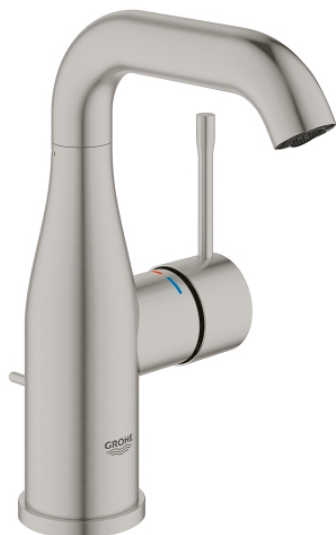

23 462 DC1 ESSENCE СМЕСИТЕЛЬ ОДНОРЫЧАЖНЫЙ ДЛЯ РАКОВИНЫ, 1/2" РАЗМЕР M

ОПИСАНИЕ ПРОДУКТА

- Colour: суперсталь
- монтаж на одно отверстие
- металлический рычаг
- GROHE SilkMove Плавность и точность управления - керамический картридж 28 мм
- с ограничителем температуры
- GROHE LongLife finish - стойкое долговечное покрытие
- GROHE EcoJoy ограничитель расхода воды 5,7 л/мин
- GROHE AquaGuide регулируемый аэратор
- GROHE FastFixation Plus Система ускорения и оптимизации монтажа
- поворотный излив с аэратором и стопором
- рычажный донный клапан 1 1/4"
- гибкая подводка
- минимальное давление 1,0 бар

23 462 DC1 ESSENCE СМЕСИТЕЛЬ ОДНОРЫЧАЖНЫЙ ДЛЯ РАКОВИНЫ, 1/2" РАЗМЕР M

ЗАПАСНЫЕ ЧАСТИ

- 1: Рычаг (Spare part-nr. 46919DC0)
 - 2: Картридж (Spare part-nr. 46580000)
 - 3: screw ring (Spare part-nr. 48591000)
 - 4: Трубообразный излив (Spare part-nr. 13373DC0)
 - 4.1: Аэратор (Spare part-nr. 48270000)
 - 4.2: Накладное кольцо (Spare part-nr. 0128500M)
 - 4.3: Страховочное кольцо (Spare part-nr. 4826600M)
 - 5: Тяга (Spare part-nr. 46739EN0)
 - 6: Розетка (Spare part-nr. 48603DC0)
 - 7: Обратное резьбовое соединение (Spare part-nr. 46645000)
 - 8: Сливной гарнитур 1 1/4" (Spare part-nr. 28910DC0)
 - 8.1: Пробка (Spare part-nr. 07182DC0)
 - 8.2: Эксцентриковая тяга (Spare part-nr. 07052000)
 - 9: Шланг под давлением (Spare part-nr. 46255000)
 - 10: Монтажный ключ (Spare part-nr. 19017000)*
 - 11: Эксцентриковая тяга (Spare part-nr. 07341000)*
- * Optional accessories