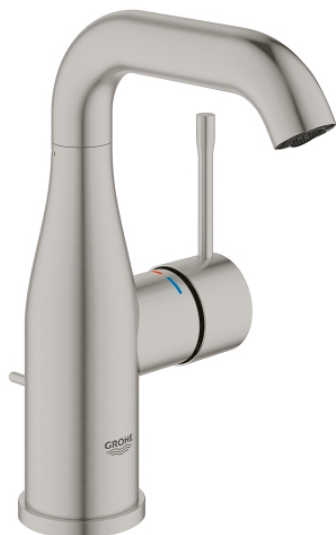

23 462 DC1 ESSENCE СМЕСИТЕЛЬ ОДНОРЫЧАЖНЫЙ ДЛЯ РАКОВИНЫ, 1/2" РАЗМЕР M

ОПИСАНИЕ ПРОДУКТА

- Colour: суперсталь
- монтаж на одно отверстие
- металлический рычаг
- GROHE SilkMove Плавность и точность управления - керамический картридж 28 мм
- с ограничителем температуры
- GROHE LongLife finish - стойкое долговечное покрытие
- GROHE EcoJoy Технология совершенного потока при уменьшенном расходе воды
- максимальный расход (при давлении 3 бар): 5,7 л/мин
- GROHE AquaGuide регулируемый аэратор
- GROHE FastFixation Plus Система ускорения и оптимизации монтажа
- поворотный излив с аэратором и стопором
- рычажный донный клапан 1 1/4"
- гибкая подводка
- минимальное давление 1,0 бар

23 462 DC1 ESSENCE СМЕСИТЕЛЬ ОДНОРЫЧАЖНЫЙ ДЛЯ РАКОВИНЫ, 1/2" РАЗМЕР M

ЗАПАСНЫЕ ЧАСТИ

- 1: Рычаг (Spare part-nr. 46919DC0)
 - 2: Картридж (Spare part-nr. 46580000)
 - 3: screw ring (Spare part-nr. 48591000)
 - 4: Трубообразный излив (Spare part-nr. 13373DC0)
 - 4.1: Аэратор (Spare part-nr. 48270000)
 - 4.2: Накладное кольцо (Spare part-nr. 0128500M)
 - 4.3: Страховочное кольцо (Spare part-nr. 4826600M)
 - 5: Тяга (Spare part-nr. 46739EN0)
 - 6: Розетка (Spare part-nr. 48603DC0)
 - 7: Обратное резьбовое соединение (Spare part-nr. 46645000)
 - 8: Сливной гарнитур 1 1/4" (Spare part-nr. 28910DC0)
 - 8.1: Пробка (Spare part-nr. 07182DC0)
 - 8.2: Эксцентриковая тяга (Spare part-nr. 07052000)
 - 9: Шланг под давлением (Spare part-nr. 46255000)
 - 10: Монтажный ключ (Spare part-nr. 19017000)*
 - 11: Эксцентриковая тяга (Spare part-nr. 07341000)*
- * Optional accessories