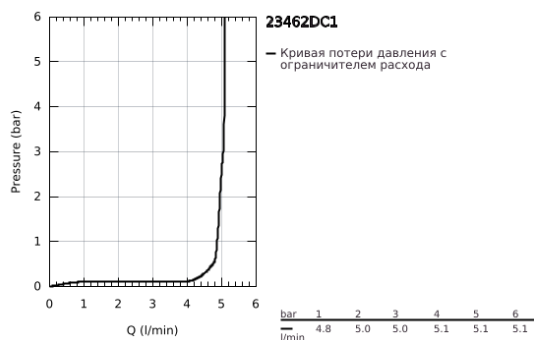

23 462 DC1 ESSENCE СМЕСИТЕЛЬ ОДНОРЫЧАЖНЫЙ ДЛЯ РАКОВИНЫ, 1/2" РАЗМЕР M

ОПИСАНИЕ ПРОДУКТА

- Colour: суперсталь
- монтаж на одно отверстие
- металлический рычаг
- GROHE SilkMove Плавность и точность управления - керамический картридж 28 мм
- с ограничителем температуры
- GROHE LongLife finish - стойкое долговечное покрытие
- GROHE EcoJoy Технология совершенного потока при уменьшенном расходе воды
- максимальный расход (при давлении 3 бар): 5,7 л/мин
- GROHE AquaGuide регулируемый аэратор
- GROHE FastFixation Plus Система ускорения и оптимизации монтажа
- поворотный излив с аэратором и стопором
- рычажный донный клапан 1 1/4"
- гибкая подводка
- минимальное давление 1,0 бар

23 462 DC1 ESSENCE СМЕСИТЕЛЬ ОДНОРЫЧАЖНЫЙ ДЛЯ РАКОВИНЫ, 1/2" РАЗМЕР M

ЗАПАСНЫЕ ЧАСТИ

- 1: Рычаг (Spare part-nr. 46919DC0)
 - 2: Картридж (Spare part-nr. 46580000)
 - 3: screw ring (Spare part-nr. 48591000)
 - 4: Трубообразный излив (Spare part-nr. 13373DC0)
 - 4.1: Аэратор (Spare part-nr. 48270000)
 - 4.2: Накладное кольцо (Spare part-nr. 0128500M)
 - 4.3: Страховочное кольцо (Spare part-nr. 4826600M)
 - 5: Тяга (Spare part-nr. 46739EN0)
 - 6: Розетка (Spare part-nr. 48603DC0)
 - 7: Обратное резьбовое соединение (Spare part-nr. 46645000)
 - 8: Сливной гарнитур 1 1/4" (Spare part-nr. 28910DC0)
 - 8.1: Пробка (Spare part-nr. 07182DC0)
 - 8.2: Эксцентриковая тяга (Spare part-nr. 07052000)
 - 9: Шланг под давлением (Spare part-nr. 46255000)
 - 10: Монтажный ключ (Spare part-nr. 19017000)*
 - 11: Эксцентриковая тяга (Spare part-nr. 07341000)*
- * Optional accessories