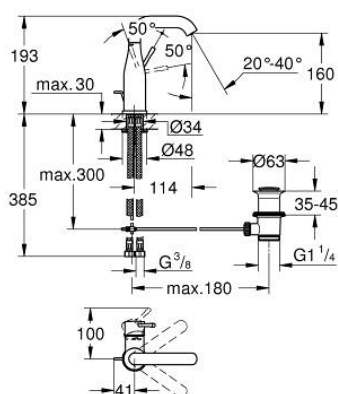

23 462 DL1 ESSENCE СМЕСИТЕЛЬ ОДНОРЫЧАЖНЫЙ ДЛЯ РАКОВИНЫ, 1/2" РАЗМЕР M

ОПИСАНИЕ ПРОДУКТА

- Colour: теплый закат, матовый
- монтаж на одно отверстие
- металлический рычаг
- GROHE SilkMove Плавность и точность управления - керамический картридж 28 мм
- с ограничителем температуры
- GROHE LongLife finish - стойкое долговечное покрытие
- GROHE EcoJoy Технология совершенного потока при уменьшенном расходе воды
- максимальный расход (при давлении 3 бар): 5,7 л/мин
- GROHE AquaGuide регулируемый аэратор
- GROHE FastFixation Plus Система ускорения и оптимизации монтажа
- поворотный излив с аэратором и стопором
- рычажный донный клапан 1 1/4"
- гибкая подводка
- минимальное давление 1,0 бар

23 462 DL1 ESSENCE СМЕСИТЕЛЬ ОДНОРЫЧАЖНЫЙ ДЛЯ РАКОВИНЫ, 1/2" РАЗМЕР M

ЗАПАСНЫЕ ЧАСТИ

- 1: Рычаг (Spare part-nr. 46919DL0)
 - 2: Картридж (Spare part-nr. 46580000)
 - 3: screw ring (Spare part-nr. 48591000)
 - 4: Трубообразный излив (Spare part-nr. 13373DL0)
 - 4.1: Аэратор (Spare part-nr. 48270000)
 - 4.2: Накладное кольцо (Spare part-nr. 0128500M)
 - 4.3: Страховочное кольцо (Spare part-nr. 4826600M)
 - 5: lift rod (Spare part-nr. 46739DL0)
 - 6: Розетка (Spare part-nr. 48603DL0)
 - 7: Обратное резьбовое соединение (Spare part-nr. 46645000)
 - 8: Сливной гарнитур 1 1/4" (Spare part-nr. 28910DL0)
 - 8.1: Пробка (Spare part-nr. 07182DL0)
 - 8.2: Эксцентриковая тяга (Spare part-nr. 07052000)
 - 9: Шланг под давлением (Spare part-nr. 46255000)
 - 10: Монтажный ключ (Spare part-nr. 19017000)*
 - 11: Эксцентриковая тяга (Spare part-nr. 07341000)*
- * Optional accessories