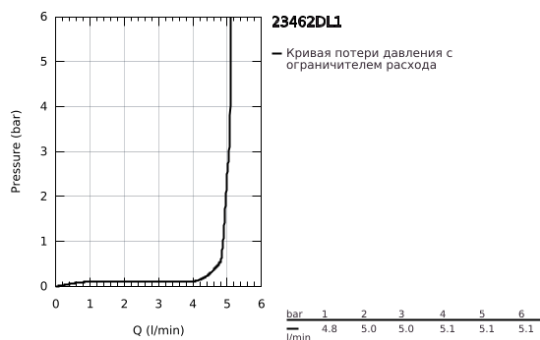

23 462 DL1 ESSENCE СМЕСИТЕЛЬ ОДНОРЫЧАЖНЫЙ ДЛЯ РАКОВИНЫ, 1/2" РАЗМЕР M

ОПИСАНИЕ ПРОДУКТА

- Colour: теплый закат, матовый
- монтаж на одно отверстие
- металлический рычаг
- GROHE SilkMove Плавность и точность управления - керамический картридж 28 мм
- с ограничителем температуры
- GROHE LongLife finish - стойкое долговечное покрытие
- GROHE EcoJoy Технология совершенного потока при уменьшенном расходе воды
- максимальный расход (при давлении 3 бар): 5,7 л/мин
- GROHE AquaGuide регулируемый аэратор
- GROHE FastFixation Plus Система ускорения и оптимизации монтажа
- поворотный излив с аэратором и стопором
- рычажный донный клапан 1 1/4"
- гибкая подводка
- минимальное давление 1,0 бар

23 462 DL1 ESSENCE СМЕСИТЕЛЬ ОДНОРЫЧАЖНЫЙ ДЛЯ РАКОВИНЫ, 1/2" РАЗМЕР M

ЗАПАСНЫЕ ЧАСТИ

- 1: Рычаг (Spare part-nr. 46919DL0)
 - 2: Картридж (Spare part-nr. 46580000)
 - 3: screw ring (Spare part-nr. 48591000)
 - 4: Трубообразный излив (Spare part-nr. 13373DL0)
 - 4.1: Аэратор (Spare part-nr. 48270000)
 - 4.2: Накладное кольцо (Spare part-nr. 0128500M)
 - 4.3: Страховочное кольцо (Spare part-nr. 4826600M)
 - 5: lift rod (Spare part-nr. 46739DL0)
 - 6: Розетка (Spare part-nr. 48603DL0)
 - 7: Обратное резьбовое соединение (Spare part-nr. 46645000)
 - 8: Сливной гарнитур 1 1/4" (Spare part-nr. 28910DL0)
 - 8.1: Пробка (Spare part-nr. 07182DL0)
 - 8.2: Эксцентриковая тяга (Spare part-nr. 07052000)
 - 9: Шланг под давлением (Spare part-nr. 46255000)
 - 10: Монтажный ключ (Spare part-nr. 19017000)*
 - 11: Эксцентриковая тяга (Spare part-nr. 07341000)*
- * Optional accessories