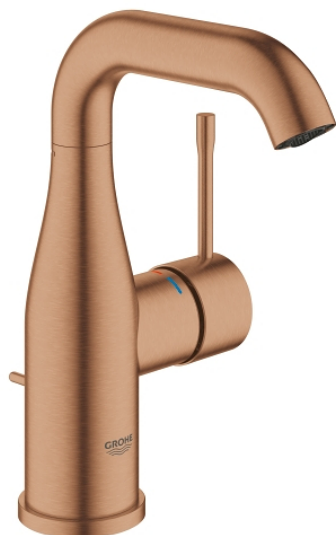

23 462 DL1 ESSENCE СМЕСИТЕЛЬ ОДНОРЫЧАЖНЫЙ ДЛЯ РАКОВИНЫ, 1/2" РАЗМЕР M

ОПИСАНИЕ ПРОДУКТА

- Colour: теплый закат, матовый
- монтаж на одно отверстие
- металлический рычаг
- GROHE SilkMove Плавность и точность управления - керамический картридж 28 мм
- с ограничителем температуры
- GROHE LongLife finish - стойкое долговечное покрытие
- GROHE EcoJoy ограничитель расхода воды 5,7 л/мин
- GROHE AquaGuide регулируемый аэратор
- GROHE FastFixation Plus Система ускорения и оптимизации монтажа
- поворотный излив с аэратором и стопором
- рычажный донный клапан 1 1/4"
- гибкая подводка
- минимальное давление 1,0 бар

23 462 DL1 ESSENCE СМЕСИТЕЛЬ ОДНОРЫЧАЖНЫЙ ДЛЯ РАКОВИНЫ, 1/2" РАЗМЕР M

ЗАПАСНЫЕ ЧАСТИ

- 1: Рычаг (Spare part-nr. 46919DL0)
 - 2: Картридж (Spare part-nr. 46580000)
 - 3: screw ring (Spare part-nr. 48591000)
 - 4: Трубообразный излив (Spare part-nr. 13373DL0)
 - 4.1: Аэратор (Spare part-nr. 48270000)
 - 4.2: Накладное кольцо (Spare part-nr. 0128500M)
 - 4.3: Страховочное кольцо (Spare part-nr. 4826600M)
 - 5: lift rod (Spare part-nr. 46739DL0)
 - 6: Розетка (Spare part-nr. 48603DL0)
 - 7: Обратное резьбовое соединение (Spare part-nr. 46645000)
 - 8: Сливной гарнитур 1 1/4" (Spare part-nr. 28910DL0)
 - 8.1: Пробка (Spare part-nr. 07182DL0)
 - 8.2: Эксцентриковая тяга (Spare part-nr. 07052000)
 - 9: Шланг под давлением (Spare part-nr. 46255000)
 - 10: Монтажный ключ (Spare part-nr. 19017000)*
 - 11: Эксцентриковая тяга (Spare part-nr. 07341000)*
- * Optional accessories