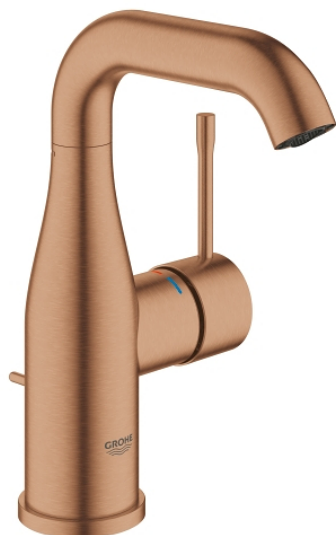

23 462 DL1 ESSENCE СМЕСИТЕЛЬ ОДНОРЫЧАЖНЫЙ ДЛЯ РАКОВИНЫ, 1/2" РАЗМЕР M

ОПИСАНИЕ ПРОДУКТА

- Colour: теплый закат, матовый
- монтаж на одно отверстие
- металлический рычаг
- GROHE SilkMove Плавность и точность управления - керамический картридж 28 мм
- с ограничителем температуры
- GROHE LongLife finish - стойкое долговечное покрытие
- GROHE EcoJoy Технология совершенного потока при уменьшенном расходе воды
- максимальный расход (при давлении 3 бар): 5,7 л/мин
- GROHE AquaGuide регулируемый аэратор
- GROHE FastFixation Plus Система ускорения и оптимизации монтажа
- поворотный излив с аэратором и стопором
- рычажный донный клапан 1 1/4"
- гибкая подводка
- минимальное давление 1,0 бар

23 462 DL1 ESSENCE СМЕСИТЕЛЬ ОДНОРЫЧАЖНЫЙ ДЛЯ РАКОВИНЫ, 1/2" РАЗМЕР M

ЗАПАСНЫЕ ЧАСТИ

- 1: Рычаг (Spare part-nr. 46919DL0)
 - 2: Картридж (Spare part-nr. 46580000)
 - 3: screw ring (Spare part-nr. 48591000)
 - 4: Трубообразный излив (Spare part-nr. 13373DL0)
 - 4.1: Аэратор (Spare part-nr. 48270000)
 - 4.2: Накладное кольцо (Spare part-nr. 0128500M)
 - 4.3: Страховочное кольцо (Spare part-nr. 4826600M)
 - 5: lift rod (Spare part-nr. 46739DL0)
 - 6: Розетка (Spare part-nr. 48603DL0)
 - 7: Обратное резьбовое соединение (Spare part-nr. 46645000)
 - 8: Сливной гарнитур 1 1/4" (Spare part-nr. 28910DL0)
 - 8.1: Пробка (Spare part-nr. 07182DL0)
 - 8.2: Эксцентриковая тяга (Spare part-nr. 07052000)
 - 9: Шланг под давлением (Spare part-nr. 46255000)
 - 10: Монтажный ключ (Spare part-nr. 19017000)*
 - 11: Эксцентриковая тяга (Spare part-nr. 07341000)*
- * Optional accessories