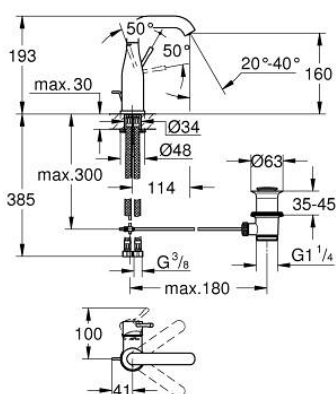

23 462 DL1 ESSENCE СМЕСИТЕЛЬ ОДНОРЫЧАЖНЫЙ ДЛЯ РАКОВИНЫ, 1/2" РАЗМЕР M

ОПИСАНИЕ ПРОДУКТА

- Colour: теплый закат, матовый
- монтаж на одно отверстие
- металлический рычаг
- GROHE SilkMove Плавность и точность управления - керамический картридж 28 мм
- с ограничителем температуры
- GROHE LongLife finish - стойкое долговечное покрытие
- GROHE EcoJoy ограничитель расхода воды 5,7 л/мин
- GROHE AquaGuide регулируемый аэратор
- GROHE FastFixation Plus Система ускорения и оптимизации монтажа
- поворотный излив с аэратором и стопором
- рычажный донный клапан 1 1/4"
- гибкая подводка
- минимальное давление 1,0 бар

23 462 DL1 ESSENCE СМЕСИТЕЛЬ ОДНОРЫЧАЖНЫЙ ДЛЯ РАКОВИНЫ, 1/2" РАЗМЕР M

ЗАПАСНЫЕ ЧАСТИ

- 1: Рычаг (Spare part-nr. 46919DL0)
 - 2: Картридж (Spare part-nr. 46580000)
 - 3: screw ring (Spare part-nr. 48591000)
 - 4: Трубообразный излив (Spare part-nr. 13373DL0)
 - 4.1: Аэратор (Spare part-nr. 48270000)
 - 4.2: Накладное кольцо (Spare part-nr. 0128500M)
 - 4.3: Страховочное кольцо (Spare part-nr. 4826600M)
 - 5: lift rod (Spare part-nr. 46739DL0)
 - 6: Розетка (Spare part-nr. 48603DL0)
 - 7: Обратное резьбовое соединение (Spare part-nr. 46645000)
 - 8: Сливной гарнитур 1 1/4" (Spare part-nr. 28910DL0)
 - 8.1: Пробка (Spare part-nr. 07182DL0)
 - 8.2: Эксцентриковая тяга (Spare part-nr. 07052000)
 - 9: Шланг под давлением (Spare part-nr. 46255000)
 - 10: Монтажный ключ (Spare part-nr. 19017000)*
 - 11: Эксцентриковая тяга (Spare part-nr. 07341000)*
- * Optional accessories