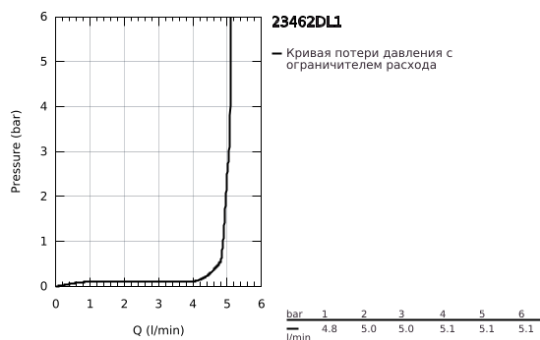

23 462 DL1 ESSENCE СМЕСИТЕЛЬ ОДНОРЫЧАЖНЫЙ ДЛЯ РАКОВИНЫ, 1/2" РАЗМЕР M

ОПИСАНИЕ ПРОДУКТА

- Colour: теплый закат, матовый
- монтаж на одно отверстие
- металлический рычаг
- GROHE SilkMove Плавность и точность управления - керамический картридж 28 мм
- с ограничителем температуры
- GROHE LongLife finish - стойкое долговечное покрытие
- GROHE EcoJoy ограничитель расхода воды 5,7 л/мин
- GROHE AquaGuide регулируемый аэратор
- GROHE FastFixation Plus Система ускорения и оптимизации монтажа
- поворотный излив с аэратором и стопором
- рычажный донный клапан 1 1/4"
- гибкая подводка
- минимальное давление 1,0 бар

23 462 DL1 ESSENCE СМЕСИТЕЛЬ ОДНОРЫЧАЖНЫЙ ДЛЯ РАКОВИНЫ, 1/2" РАЗМЕР M

ЗАПАСНЫЕ ЧАСТИ

- 1: Рычаг (Spare part-nr. 46919DL0)
 - 2: Картридж (Spare part-nr. 46580000)
 - 3: screw ring (Spare part-nr. 48591000)
 - 4: Трубообразный излив (Spare part-nr. 13373DL0)
 - 4.1: Аэратор (Spare part-nr. 48270000)
 - 4.2: Накладное кольцо (Spare part-nr. 0128500M)
 - 4.3: Страховочное кольцо (Spare part-nr. 4826600M)
 - 5: lift rod (Spare part-nr. 46739DL0)
 - 6: Розетка (Spare part-nr. 48603DL0)
 - 7: Обратное резьбовое соединение (Spare part-nr. 46645000)
 - 8: Сливной гарнитур 1 1/4" (Spare part-nr. 28910DL0)
 - 8.1: Пробка (Spare part-nr. 07182DL0)
 - 8.2: Эксцентриковая тяга (Spare part-nr. 07052000)
 - 9: Шланг под давлением (Spare part-nr. 46255000)
 - 10: Монтажный ключ (Spare part-nr. 19017000)*
 - 11: Эксцентриковая тяга (Spare part-nr. 07341000)*
- * Optional accessories