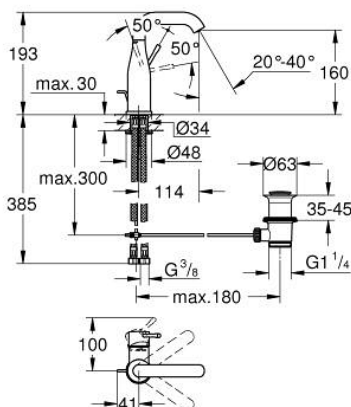

23 462 GL1 ESSENCE СМЕСИТЕЛЬ ОДНОРЫЧАЖНЫЙ ДЛЯ РАКОВИНЫ, 1/2" РАЗМЕР M

ОПИСАНИЕ ПРОДУКТА

- Colour: холодный рассвет, глянец
- монтаж на одно отверстие
- металлический рычаг
- GROHE SilkMove Плавность и точность управления - керамический картридж 28 мм
- с ограничителем температуры
- GROHE LongLife finish - стойкое долговечное покрытие
- GROHE EcoJoy ограничитель расхода воды 5,7 л/мин
- GROHE AquaGuide регулируемый аэратор
- GROHE FastFixation Plus Система ускорения и оптимизации монтажа
- поворотный излив с аэратором и стопором
- рычажный донный клапан 1 1/4"
- гибкая подводка
- минимальное давление 1,0 бар

23 462 GL1 ESSENCE СМЕСИТЕЛЬ ОДНОРЫЧАЖНЫЙ ДЛЯ РАКОВИНЫ, 1/2" РАЗМЕР M

ЗАПАСНЫЕ ЧАСТИ

- 1: Рычаг (Spare part-nr. 46919GL0)
 - 2: Картридж (Spare part-nr. 46580000)
 - 3: screw ring (Spare part-nr. 48591000)
 - 4: Трубообразный излив (Spare part-nr. 13373GL0)
 - 4.1: Аэратор (Spare part-nr. 48270000)
 - 4.2: Накладное кольцо (Spare part-nr. 0128500M)
 - 4.3: Страховочное кольцо (Spare part-nr. 4826600M)
 - 5: lift rod (Spare part-nr. 46739GL0)
 - 6: Розетка (Spare part-nr. 48603GL0)
 - 7: Обратное резьбовое соединение (Spare part-nr. 46645000)
 - 8: Сливной гарнитур 1 1/4" (Spare part-nr. 28910GL0)
 - 8.1: Пробка (Spare part-nr. 07182GL0)
 - 8.2: Эксцентриковая тяга (Spare part-nr. 07052000)
 - 9: Шланг под давлением (Spare part-nr. 46255000)
 - 10: Монтажный ключ (Spare part-nr. 19017000)*
 - 11: Эксцентриковая тяга (Spare part-nr. 07341000)*
- * Optional accessories