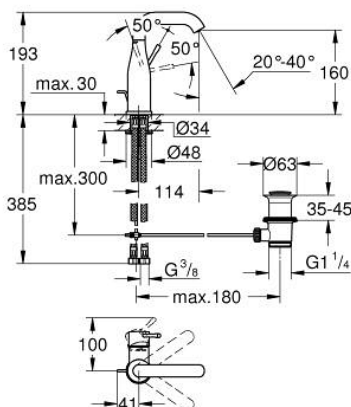

23 462 GL1 ESSENCE СМЕСИТЕЛЬ ОДНОРЫЧАЖНЫЙ ДЛЯ РАКОВИНЫ, 1/2" РАЗМЕР M

ОПИСАНИЕ ПРОДУКТА

- Colour: холодный расцвет, глянец
- монтаж на одно отверстие
- металлический рычаг
- GROHE SilkMove Плавность и точность управления - керамический картридж 28 мм
- с ограничителем температуры
- GROHE LongLife finish - стойкое долговечное покрытие
- GROHE EcoJoy Технология совершенного потока при уменьшенном расходе воды
- максимальный расход (при давлении 3 бар): 5,7 л/мин
- GROHE AquaGuide регулируемый аэратор
- GROHE FastFixation Plus Система ускорения и оптимизации монтажа
- поворотный излив с аэратором и стопором
- рычажный донный клапан 1 1/4"
- гибкая подводка
- минимальное давление 1,0 бар

23 462 GL1 ESSENCE СМЕСИТЕЛЬ ОДНОРЫЧАЖНЫЙ ДЛЯ РАКОВИНЫ, 1/2" РАЗМЕР M

ЗАПАСНЫЕ ЧАСТИ

- 1: Рычаг (Spare part-nr. 46919GL0)
 - 2: Картридж (Spare part-nr. 46580000)
 - 3: screw ring (Spare part-nr. 48591000)
 - 4: Трубообразный излив (Spare part-nr. 13373GL0)
 - 4.1: Аэратор (Spare part-nr. 48270000)
 - 4.2: Накладное кольцо (Spare part-nr. 0128500M)
 - 4.3: Страховочное кольцо (Spare part-nr. 4826600M)
 - 5: lift rod (Spare part-nr. 46739GL0)
 - 6: Розетка (Spare part-nr. 48603GL0)
 - 7: Обратное резьбовое соединение (Spare part-nr. 46645000)
 - 8: Сливной гарнитур 1 1/4" (Spare part-nr. 28910GL0)
 - 8.1: Пробка (Spare part-nr. 07182GL0)
 - 8.2: Эксцентриковая тяга (Spare part-nr. 07052000)
 - 9: Шланг под давлением (Spare part-nr. 46255000)
 - 10: Монтажный ключ (Spare part-nr. 19017000)*
 - 11: Эксцентриковая тяга (Spare part-nr. 07341000)*
- * Optional accessories