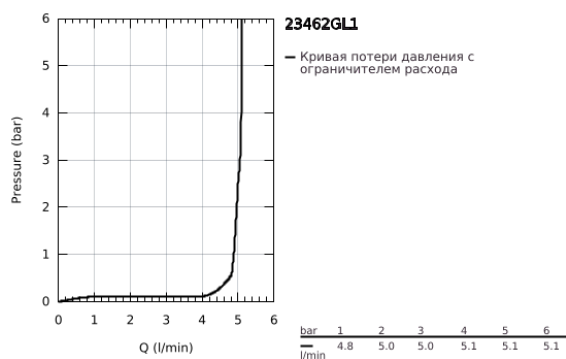

23 462 GL1 ESSENCE СМЕСИТЕЛЬ ОДНОРЫЧАЖНЫЙ ДЛЯ РАКОВИНЫ, 1/2" РАЗМЕР M

ОПИСАНИЕ ПРОДУКТА

- Colour: холодный рассвет, глянец
- монтаж на одно отверстие
- металлический рычаг
- GROHE SilkMove Плавность и точность управления - керамический картридж 28 мм
- с ограничителем температуры
- GROHE LongLife finish - стойкое долговечное покрытие
- GROHE EcoJoy ограничитель расхода воды 5,7 л/мин
- GROHE AquaGuide регулируемый аэратор
- GROHE FastFixation Plus Система ускорения и оптимизации монтажа
- поворотный излив с аэратором и стопором
- рычажный донный клапан 1 1/4"
- гибкая подводка
- минимальное давление 1,0 бар

23 462 GL1 ESSENCE СМЕСИТЕЛЬ ОДНОРЫЧАЖНЫЙ ДЛЯ РАКОВИНЫ, 1/2" РАЗМЕР M

ЗАПАСНЫЕ ЧАСТИ

- 1: Рычаг (Spare part-nr. 46919GL0)
 - 2: Картридж (Spare part-nr. 46580000)
 - 3: screw ring (Spare part-nr. 48591000)
 - 4: Трубообразный излив (Spare part-nr. 13373GL0)
 - 4.1: Аэратор (Spare part-nr. 48270000)
 - 4.2: Накладное кольцо (Spare part-nr. 0128500M)
 - 4.3: Страховочное кольцо (Spare part-nr. 4826600M)
 - 5: lift rod (Spare part-nr. 46739GL0)
 - 6: Розетка (Spare part-nr. 48603GL0)
 - 7: Обратное резьбовое соединение (Spare part-nr. 46645000)
 - 8: Сливной гарнитур 1 1/4" (Spare part-nr. 28910GL0)
 - 8.1: Пробка (Spare part-nr. 07182GL0)
 - 8.2: Эксцентриковая тяга (Spare part-nr. 07052000)
 - 9: Шланг под давлением (Spare part-nr. 46255000)
 - 10: Монтажный ключ (Spare part-nr. 19017000)*
 - 11: Эксцентриковая тяга (Spare part-nr. 07341000)*
- * Optional accessories