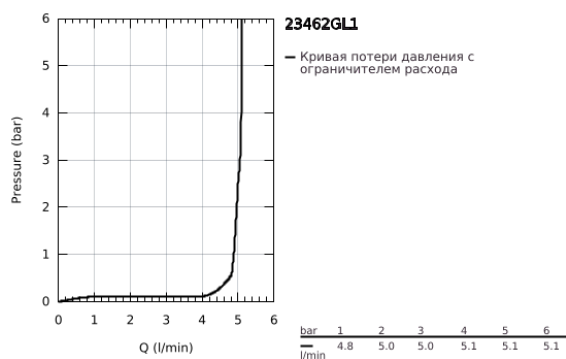

23 462 GL1 ESSENCE СМЕСИТЕЛЬ ОДНОРЫЧАЖНЫЙ ДЛЯ РАКОВИНЫ, 1/2" РАЗМЕР M

ОПИСАНИЕ ПРОДУКТА

- Colour: холодный расцвет, глянец
- монтаж на одно отверстие
- металлический рычаг
- GROHE SilkMove Плавность и точность управления - керамический картридж 28 мм
- с ограничителем температуры
- GROHE LongLife finish - стойкое долговечное покрытие
- GROHE EcoJoy Технология совершенного потока при уменьшенном расходе воды
- максимальный расход (при давлении 3 бар): 5,7 л/мин
- GROHE AquaGuide регулируемый аэратор
- GROHE FastFixation Plus Система ускорения и оптимизации монтажа
- поворотный излив с аэратором и стопором
- рычажный донный клапан 1 1/4"
- гибкая подводка
- минимальное давление 1,0 бар

23 462 GL1 ESSENCE СМЕСИТЕЛЬ ОДНОРЫЧАЖНЫЙ ДЛЯ РАКОВИНЫ, 1/2" РАЗМЕР M

ЗАПАСНЫЕ ЧАСТИ

- 1: Рычаг (Spare part-nr. 46919GL0)
 - 2: Картридж (Spare part-nr. 46580000)
 - 3: screw ring (Spare part-nr. 48591000)
 - 4: Трубообразный излив (Spare part-nr. 13373GL0)
 - 4.1: Аэратор (Spare part-nr. 48270000)
 - 4.2: Накладное кольцо (Spare part-nr. 0128500M)
 - 4.3: Страховочное кольцо (Spare part-nr. 4826600M)
 - 5: lift rod (Spare part-nr. 46739GL0)
 - 6: Розетка (Spare part-nr. 48603GL0)
 - 7: Обратное резьбовое соединение (Spare part-nr. 46645000)
 - 8: Сливной гарнитур 1 1/4" (Spare part-nr. 28910GL0)
 - 8.1: Пробка (Spare part-nr. 07182GL0)
 - 8.2: Эксцентриковая тяга (Spare part-nr. 07052000)
 - 9: Шланг под давлением (Spare part-nr. 46255000)
 - 10: Монтажный ключ (Spare part-nr. 19017000)*
 - 11: Эксцентриковая тяга (Spare part-nr. 07341000)*
- * Optional accessories