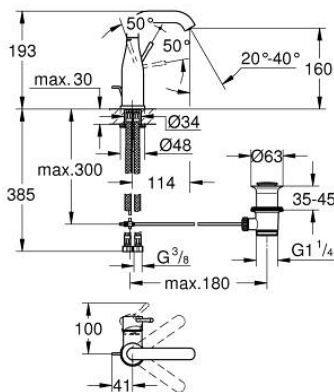

23 462 GN1 ESSENCE СМЕСИТЕЛЬ ОДНОРЫЧАЖНЫЙ ДЛЯ РАКОВИНЫ, 1/2" РАЗМЕР M

ОПИСАНИЕ ПРОДУКТА

- Colour: холодный расцвет, матовый
- монтаж на одно отверстие
- металлический рычаг
- GROHE SilkMove Плавность и точность управления - керамический картридж 28 мм
- с ограничителем температуры
- GROHE LongLife finish - стойкое долговечное покрытие
- GROHE EcoJoy Технология совершенного потока при уменьшенном расходе воды
- максимальный расход (при давлении 3 бар): 5,7 л/мин
- GROHE AquaGuide регулируемый аэратор
- GROHE FastFixation Plus Система ускорения и оптимизации монтажа
- поворотный излив с аэратором и стопором
- рычажный донный клапан 1 1/4"
- гибкая подводка
- минимальное давление 1,0 бар

23 462 GN1 ESSENCE СМЕСИТЕЛЬ ОДНОРЫЧАЖНЫЙ ДЛЯ РАКОВИНЫ, 1/2" РАЗМЕР M

ЗАПАСНЫЕ ЧАСТИ

- 1: Рычаг (Spare part-nr. 46919GN0)
 - 2: Картридж (Spare part-nr. 46580000)
 - 3: screw ring (Spare part-nr. 48591000)
 - 4: Трубообразный излив (Spare part-nr. 13373GN0)
 - 4.1: Аэратор (Spare part-nr. 48270000)
 - 4.2: Накладное кольцо (Spare part-nr. 0128500M)
 - 4.3: Страховочное кольцо (Spare part-nr. 4826600M)
 - 5: Тяга (Spare part-nr. 46739GN0)
 - 6: Розетка (Spare part-nr. 48603GN0)
 - 7: Обратное резьбовое соединение (Spare part-nr. 46645000)
 - 8: Сливной гарнитур 1 1/4" (Spare part-nr. 28910GN0)
 - 8.1: Пробка (Spare part-nr. 07182GN0)
 - 8.2: Эксцентриковая тяга (Spare part-nr. 07052000)
 - 9: Шланг под давлением (Spare part-nr. 46255000)
 - 10: Монтажный ключ (Spare part-nr. 19017000)*
 - 11: Эксцентриковая тяга (Spare part-nr. 07341000)*
- * Optional accessories