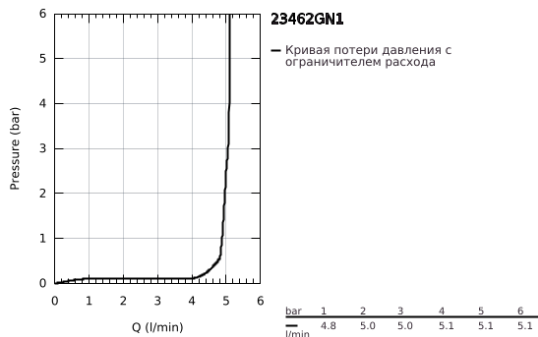

23 462 GN1 ESSENCE СМЕСИТЕЛЬ ОДНОРЫЧАЖНЫЙ ДЛЯ РАКОВИНЫ, 1/2" РАЗМЕР M

ОПИСАНИЕ ПРОДУКТА

- Colour: холодный расцвет, матовый
- монтаж на одно отверстие
- металлический рычаг
- GROHE SilkMove Плавность и точность управления - керамический картридж 28 мм
- с ограничителем температуры
- GROHE LongLife finish - стойкое долговечное покрытие
- GROHE EcoJoy Технология совершенного потока при уменьшенном расходе воды
- максимальный расход (при давлении 3 бар): 5,7 л/мин
- GROHE AquaGuide регулируемый аэратор
- GROHE FastFixation Plus Система ускорения и оптимизации монтажа
- поворотный излив с аэратором и стопором
- рычажный донный клапан 1 1/4"
- гибкая подводка
- минимальное давление 1,0 бар

23 462 GN1 ESSENCE СМЕСИТЕЛЬ ОДНОРЫЧАЖНЫЙ ДЛЯ РАКОВИНЫ, 1/2" РАЗМЕР M

ЗАПАСНЫЕ ЧАСТИ

- 1: Рычаг (Spare part-nr. 46919GN0)
 - 2: Картридж (Spare part-nr. 46580000)
 - 3: screw ring (Spare part-nr. 48591000)
 - 4: Трубообразный излив (Spare part-nr. 13373GN0)
 - 4.1: Аэратор (Spare part-nr. 48270000)
 - 4.2: Накладное кольцо (Spare part-nr. 0128500M)
 - 4.3: Страховочное кольцо (Spare part-nr. 4826600M)
 - 5: Тяга (Spare part-nr. 46739GN0)
 - 6: Розетка (Spare part-nr. 48603GN0)
 - 7: Обратное резьбовое соединение (Spare part-nr. 46645000)
 - 8: Сливной гарнитур 1 1/4" (Spare part-nr. 28910GN0)
 - 8.1: Пробка (Spare part-nr. 07182GN0)
 - 8.2: Эксцентриковая тяга (Spare part-nr. 07052000)
 - 9: Шланг под давлением (Spare part-nr. 46255000)
 - 10: Монтажный ключ (Spare part-nr. 19017000)*
 - 11: Эксцентриковая тяга (Spare part-nr. 07341000)*
- * Optional accessories