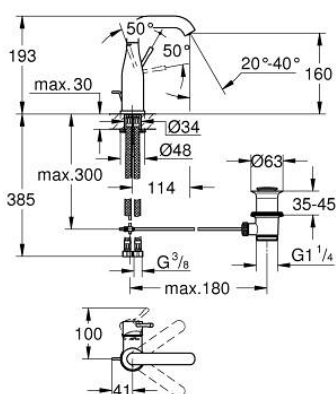

23 462 GN1 ESSENCE СМЕСИТЕЛЬ ОДНОРЫЧАЖНЫЙ ДЛЯ РАКОВИНЫ, 1/2" РАЗМЕР M

ОПИСАНИЕ ПРОДУКТА

- Colour: холодный рассвет, матовый
- монтаж на одно отверстие
- металлический рычаг
- GROHE SilkMove Плавность и точность управления - керамический картридж 28 мм
- с ограничителем температуры
- GROHE LongLife finish - стойкое долговечное покрытие
- GROHE EcoJoy ограничитель расхода воды 5,7 л/мин
- GROHE AquaGuide регулируемый аэратор
- GROHE FastFixation Plus Система ускорения и оптимизации монтажа
- поворотный излив с аэратором и стопором
- рычажный донный клапан 1 1/4"
- гибкая подводка
- минимальное давление 1,0 бар

23 462 GN1 ESSENCE СМЕСИТЕЛЬ ОДНОРЫЧАЖНЫЙ ДЛЯ РАКОВИНЫ, 1/2" РАЗМЕР M

ЗАПАСНЫЕ ЧАСТИ

- 1: Рычаг (Spare part-nr. 46919GN0)
 - 2: Картридж (Spare part-nr. 46580000)
 - 3: screw ring (Spare part-nr. 48591000)
 - 4: Трубообразный излив (Spare part-nr. 13373GN0)
 - 4.1: Аэратор (Spare part-nr. 48270000)
 - 4.2: Накладное кольцо (Spare part-nr. 0128500M)
 - 4.3: Страховочное кольцо (Spare part-nr. 4826600M)
 - 5: Тяга (Spare part-nr. 46739GN0)
 - 6: Розетка (Spare part-nr. 48603GN0)
 - 7: Обратное резьбовое соединение (Spare part-nr. 46645000)
 - 8: Сливной гарнитур 1 1/4" (Spare part-nr. 28910GN0)
 - 8.1: Пробка (Spare part-nr. 07182GN0)
 - 8.2: Эксцентриковая тяга (Spare part-nr. 07052000)
 - 9: Шланг под давлением (Spare part-nr. 46255000)
 - 10: Монтажный ключ (Spare part-nr. 19017000)*
 - 11: Эксцентриковая тяга (Spare part-nr. 07341000)*
- * Optional accessories