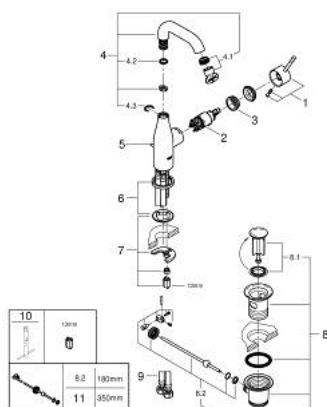

23 462 GN1 ESSENCE СМЕСИТЕЛЬ ОДНОРЫЧАЖНЫЙ ДЛЯ РАКОВИНЫ, 1/2" РАЗМЕР M

ОПИСАНИЕ ПРОДУКТА

- Colour: холодный расцвет, матовый
- монтаж на одно отверстие
- металлический рычаг
- GROHE SilkMove Плавность и точность управления - керамический картридж 28 мм
- с ограничителем температуры
- GROHE LongLife finish - стойкое долговечное покрытие
- GROHE EcoJoy Технология совершенного потока при уменьшенном расходе воды
- максимальный расход (при давлении 3 бар): 5,7 л/мин
- GROHE AquaGuide регулируемый аэратор
- GROHE FastFixation Plus Система ускорения и оптимизации монтажа
- поворотный излив с аэратором и стопором
- рычажный донный клапан 1 1/4"
- гибкая подводка
- минимальное давление 1,0 бар

23 462 GN1 ESSENCE СМЕСИТЕЛЬ ОДНОРЫЧАЖНЫЙ ДЛЯ РАКОВИНЫ, 1/2" РАЗМЕР M

ЗАПАСНЫЕ ЧАСТИ

- 1: Рычаг (Spare part-nr. 46919GN0)
 - 2: Картридж (Spare part-nr. 46580000)
 - 3: screw ring (Spare part-nr. 48591000)
 - 4: Трубообразный излив (Spare part-nr. 13373GN0)
 - 4.1: Аэратор (Spare part-nr. 48270000)
 - 4.2: Накладное кольцо (Spare part-nr. 0128500M)
 - 4.3: Страховочное кольцо (Spare part-nr. 4826600M)
 - 5: Тяга (Spare part-nr. 46739GN0)
 - 6: Розетка (Spare part-nr. 48603GN0)
 - 7: Обратное резьбовое соединение (Spare part-nr. 46645000)
 - 8: Сливной гарнитур 1 1/4" (Spare part-nr. 28910GN0)
 - 8.1: Пробка (Spare part-nr. 07182GN0)
 - 8.2: Эксцентриковая тяга (Spare part-nr. 07052000)
 - 9: Шланг под давлением (Spare part-nr. 46255000)
 - 10: Монтажный ключ (Spare part-nr. 19017000)*
 - 11: Эксцентриковая тяга (Spare part-nr. 07341000)*
- * Optional accessories