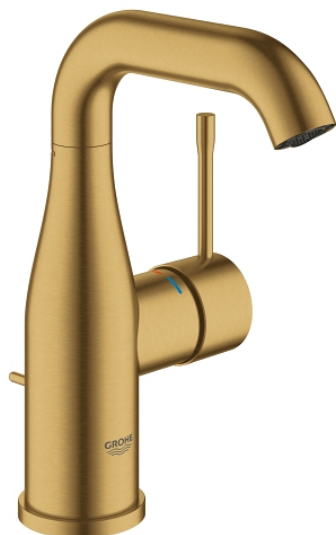

23 462 GN1 ESSENCE СМЕСИТЕЛЬ ОДНОРЫЧАЖНЫЙ ДЛЯ РАКОВИНЫ, 1/2" РАЗМЕР M

ОПИСАНИЕ ПРОДУКТА

- Colour: холодный рассвет, матовый
- монтаж на одно отверстие
- металлический рычаг
- GROHE SilkMove Плавность и точность управления - керамический картридж 28 мм
- с ограничителем температуры
- GROHE LongLife finish - стойкое долговечное покрытие
- GROHE EcoJoy ограничитель расхода воды 5,7 л/мин
- GROHE AquaGuide регулируемый аэратор
- GROHE FastFixation Plus Система ускорения и оптимизации монтажа
- поворотный излив с аэратором и стопором
- рычажный донный клапан 1 1/4"
- гибкая подводка
- минимальное давление 1,0 бар

23 462 GN1 ESSENCE СМЕСИТЕЛЬ ОДНОРЫЧАЖНЫЙ ДЛЯ РАКОВИНЫ, 1/2" РАЗМЕР M

ЗАПАСНЫЕ ЧАСТИ

- 1: Рычаг (Spare part-nr. 46919GN0)
 - 2: Картридж (Spare part-nr. 46580000)
 - 3: screw ring (Spare part-nr. 48591000)
 - 4: Трубообразный излив (Spare part-nr. 13373GN0)
 - 4.1: Аэратор (Spare part-nr. 48270000)
 - 4.2: Накладное кольцо (Spare part-nr. 0128500M)
 - 4.3: Страховочное кольцо (Spare part-nr. 4826600M)
 - 5: Тяга (Spare part-nr. 46739GN0)
 - 6: Розетка (Spare part-nr. 48603GN0)
 - 7: Обратное резьбовое соединение (Spare part-nr. 46645000)
 - 8: Сливной гарнитур 1 1/4" (Spare part-nr. 28910GN0)
 - 8.1: Пробка (Spare part-nr. 07182GN0)
 - 8.2: Эксцентриковая тяга (Spare part-nr. 07052000)
 - 9: Шланг под давлением (Spare part-nr. 46255000)
 - 10: Монтажный ключ (Spare part-nr. 19017000)*
 - 11: Эксцентриковая тяга (Spare part-nr. 07341000)*
- * Optional accessories