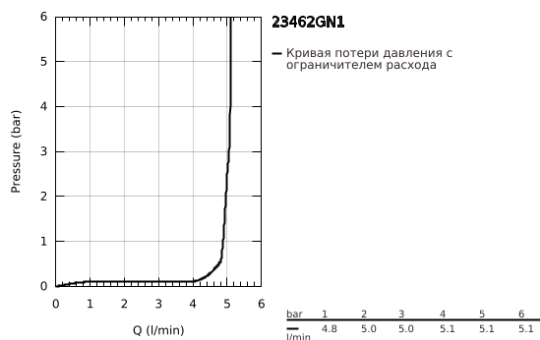

23 462 GN1 ESSENCE СМЕСИТЕЛЬ ОДНОРЫЧАЖНЫЙ ДЛЯ РАКОВИНЫ, 1/2" РАЗМЕР M

ОПИСАНИЕ ПРОДУКТА

- Colour: холодный рассвет, матовый
- монтаж на одно отверстие
- металлический рычаг
- GROHE SilkMove Плавность и точность управления - керамический картридж 28 мм
- с ограничителем температуры
- GROHE LongLife finish - стойкое долговечное покрытие
- GROHE EcoJoy ограничитель расхода воды 5,7 л/мин
- GROHE AquaGuide регулируемый аэратор
- GROHE FastFixation Plus Система ускорения и оптимизации монтажа
- поворотный излив с аэратором и стопором
- рычажный донный клапан 1 1/4"
- гибкая подводка
- минимальное давление 1,0 бар

23 462 GN1 ESSENCE СМЕСИТЕЛЬ ОДНОРЫЧАЖНЫЙ ДЛЯ РАКОВИНЫ, 1/2" РАЗМЕР M

ЗАПАСНЫЕ ЧАСТИ

- 1: Рычаг (Spare part-nr. 46919GN0)
 - 2: Картридж (Spare part-nr. 46580000)
 - 3: screw ring (Spare part-nr. 48591000)
 - 4: Трубообразный излив (Spare part-nr. 13373GN0)
 - 4.1: Аэратор (Spare part-nr. 48270000)
 - 4.2: Накладное кольцо (Spare part-nr. 0128500M)
 - 4.3: Страховочное кольцо (Spare part-nr. 4826600M)
 - 5: Тяга (Spare part-nr. 46739GN0)
 - 6: Розетка (Spare part-nr. 48603GN0)
 - 7: Обратное резьбовое соединение (Spare part-nr. 46645000)
 - 8: Сливной гарнитур 1 1/4" (Spare part-nr. 28910GN0)
 - 8.1: Пробка (Spare part-nr. 07182GN0)
 - 8.2: Эксцентриковая тяга (Spare part-nr. 07052000)
 - 9: Шланг под давлением (Spare part-nr. 46255000)
 - 10: Монтажный ключ (Spare part-nr. 19017000)*
 - 11: Эксцентриковая тяга (Spare part-nr. 07341000)*
- * Optional accessories