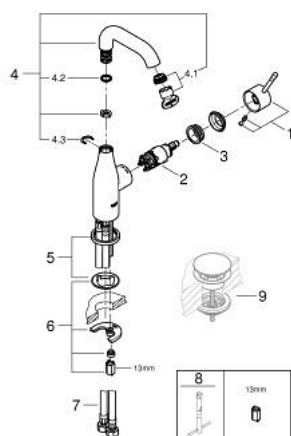

23 463 001 ESSENCE СМЕСИТЕЛЬ ОДНОРЫЧАЖНЫЙ ДЛЯ РАКОВИНЫ, 1/2" РАЗМЕР M

ОПИСАНИЕ ПРОДУКТА

- Colour: хром
- монтаж на одно отверстие
- металлический рычаг
- GROHE SilkMove Плавность и точность управления - керамический картридж 28 мм
- с ограничителем температуры
- GROHE LongLife Finish - стойкое долговечное покрытие
- GROHE EcoJoy Технология совершенного потока при уменьшенном расходе воды
- максимальный расход (при давлении 3 бар): 5,7 л/мин
- GROHE AquaGuide регулируемый аэратор
- GROHE FastFixation Plus Система ускорения и оптимизации монтажа
- поворотный излив с аэратором и стопором
- гладкий корпус
- гибкая подводка
- минимальное давление 1,0 бар

23 463 001 ESSENCE СМЕСИТЕЛЬ ОДНОРЫЧАЖНЫЙ ДЛЯ РАКОВИНЫ, 1/2" РАЗМЕР M

ЗАПАСНЫЕ ЧАСТИ

- 1: Рычаг (Spare part-nr. 46919000)
 - 2: Картридж (Spare part-nr. 46580000)
 - 3: screw ring (Spare part-nr. 48591000)
 - 4: Трубообразный излив (Spare part-nr. 13373000)
 - 4.1: Аэратор (Spare part-nr. 48270000)
 - 4.2: Накладное кольцо (Spare part-nr. 0128500M)
 - 4.3: Страховочное кольцо (Spare part-nr. 4826600M)
 - 5: Розетка (Spare part-nr. 48603000)
 - 6: Обратное резьбовое соединение (Spare part-nr. 46645000)
 - 7: Шланг под давлением (Spare part-nr. 46255000)
 - 8: Монтажный ключ (Spare part-nr. 19017000)*
 - 9: Сливной нажимной гарнитур (Spare part-nr. 65807000)*
- * Optional accessories