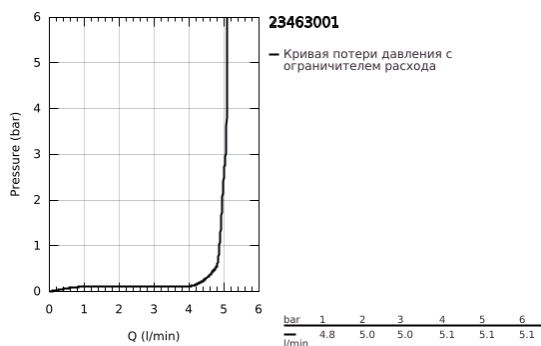

23 463 001 ESSENCE СМЕСИТЕЛЬ ОДНОРЫЧАЖНЫЙ ДЛЯ РАКОВИНЫ, 1/2" РАЗМЕР M

ОПИСАНИЕ ПРОДУКТА

- Colour: хром
- монтаж на одно отверстие
- металлический рычаг
- GROHE SilkMove Плавность и точность управления - керамический картридж 28 мм
- с ограничителем температуры
- GROHE LongLife Finish - стойкое долговечное покрытие
- GROHE EcoJoy Технология совершенного потока при уменьшенном расходе воды
- максимальный расход (при давлении 3 бар): 5,7 л/мин
- GROHE AquaGuide регулируемый аэратор
- GROHE FastFixation Plus Система ускорения и оптимизации монтажа
- поворотный излив с аэратором и стопором
- гладкий корпус
- гибкая подводка
- минимальное давление 1,0 бар

23 463 001 ESSENCE СМЕСИТЕЛЬ ОДНОРЫЧАЖНЫЙ ДЛЯ РАКОВИНЫ, 1/2" РАЗМЕР M

ЗАПАСНЫЕ ЧАСТИ

- 1: Рычаг (Spare part-nr. 46919000)
 - 2: Картридж (Spare part-nr. 46580000)
 - 3: screw ring (Spare part-nr. 48591000)
 - 4: Трубообразный излив (Spare part-nr. 13373000)
 - 4.1: Аэратор (Spare part-nr. 48270000)
 - 4.2: Накладное кольцо (Spare part-nr. 0128500M)
 - 4.3: Страховочное кольцо (Spare part-nr. 4826600M)
 - 5: Розетка (Spare part-nr. 48603000)
 - 6: Обратное резьбовое соединение (Spare part-nr. 46645000)
 - 7: Шланг под давлением (Spare part-nr. 46255000)
 - 8: Монтажный ключ (Spare part-nr. 19017000)*
 - 9: Сливной нажимной гарнитур (Spare part-nr. 65807000)*
- * Optional accessories