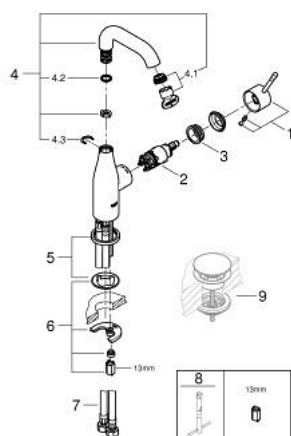

23 463 001 ESSENCE СМЕСИТЕЛЬ ОДНОРЫЧАЖНЫЙ ДЛЯ РАКОВИНЫ, 1/2" РАЗМЕР M

ОПИСАНИЕ ПРОДУКТА

- Colour: хром
- монтаж на одно отверстие
- металлический рычаг
- GROHE SilkMove Плавность и точность управления - керамический картридж 28 мм
- с ограничителем температуры
- GROHE LongLife Finish - стойкое долговечное покрытие
- GROHE EcoJoy ограничитель расхода воды 5,7 л/мин
- GROHE AquaGuide регулируемый аэратор
- GROHE FastFixation Plus Система ускорения и оптимизации монтажа
- поворотный излив с аэратором и стопором
- гладкий корпус
- гибкая подводка
- минимальное давление 1,0 бар

23 463 001 ESSENCE СМЕСИТЕЛЬ ОДНОРЫЧАЖНЫЙ ДЛЯ РАКОВИНЫ, 1/2" РАЗМЕР M

ЗАПАСНЫЕ ЧАСТИ

- 1: Рычаг (Spare part-nr. 46919000)
 - 2: Картридж (Spare part-nr. 46580000)
 - 3: screw ring (Spare part-nr. 48591000)
 - 4: Трубообразный излив (Spare part-nr. 13373000)
 - 4.1: Аэратор (Spare part-nr. 48270000)
 - 4.2: Накладное кольцо (Spare part-nr. 0128500M)
 - 4.3: Страховочное кольцо (Spare part-nr. 4826600M)
 - 5: Розетка (Spare part-nr. 48603000)
 - 6: Обратное резьбовое соединение (Spare part-nr. 46645000)
 - 7: Шланг под давлением (Spare part-nr. 46255000)
 - 8: Монтажный ключ (Spare part-nr. 19017000)*
 - 9: Сливной нажимной гарнитур (Spare part-nr. 65807000)*
- * Optional accessories