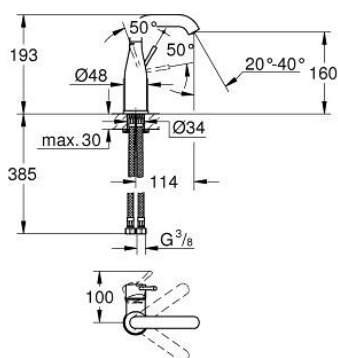

23 463 001 ESSENCE СМЕСИТЕЛЬ ОДНОРЫЧАЖНЫЙ ДЛЯ РАКОВИНЫ, 1/2" РАЗМЕР M

ОПИСАНИЕ ПРОДУКТА

- Colour: хром
- монтаж на одно отверстие
- металлический рычаг
- GROHE SilkMove Плавность и точность управления - керамический картридж 28 мм
- с ограничителем температуры
- GROHE LongLife Finish - стойкое долговечное покрытие
- GROHE EcoJoy ограничитель расхода воды 5,7 л/мин
- GROHE AquaGuide регулируемый аэратор
- GROHE FastFixation Plus Система ускорения и оптимизации монтажа
- поворотный излив с аэратором и стопором
- гладкий корпус
- гибкая подводка
- минимальное давление 1,0 бар

23 463 001 ESSENCE СМЕСИТЕЛЬ ОДНОРЫЧАЖНЫЙ ДЛЯ РАКОВИНЫ, 1/2" РАЗМЕР M

ЗАПАСНЫЕ ЧАСТИ

- 1: Рычаг (Spare part-nr. 46919000)
 - 2: Картридж (Spare part-nr. 46580000)
 - 3: screw ring (Spare part-nr. 48591000)
 - 4: Трубообразный излив (Spare part-nr. 13373000)
 - 4.1: Аэратор (Spare part-nr. 48270000)
 - 4.2: Накладное кольцо (Spare part-nr. 0128500M)
 - 4.3: Страховочное кольцо (Spare part-nr. 4826600M)
 - 5: Розетка (Spare part-nr. 48603000)
 - 6: Обратное резьбовое соединение (Spare part-nr. 46645000)
 - 7: Шланг под давлением (Spare part-nr. 46255000)
 - 8: Монтажный ключ (Spare part-nr. 19017000)*
 - 9: Сливной нажимной гарнитур (Spare part-nr. 65807000)*
- * Optional accessories