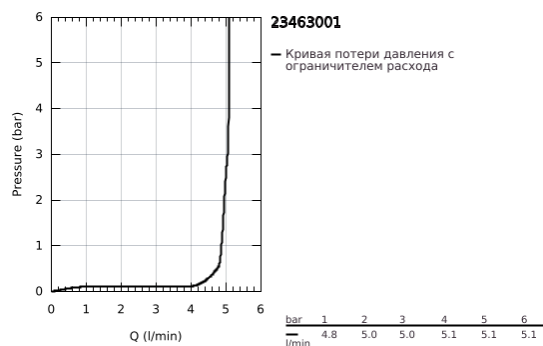

23 463 001 ESSENCE СМЕСИТЕЛЬ ОДНОРЫЧАЖНЫЙ ДЛЯ РАКОВИНЫ, 1/2" РАЗМЕР M

ОПИСАНИЕ ПРОДУКТА

- Colour: хром
- монтаж на одно отверстие
- металлический рычаг
- GROHE SilkMove Плавность и точность управления - керамический картридж 28 мм
- с ограничителем температуры
- GROHE LongLife Finish - стойкое долговечное покрытие
- GROHE EcoJoy ограничитель расхода воды 5,7 л/мин
- GROHE AquaGuide регулируемый аэратор
- GROHE FastFixation Plus Система ускорения и оптимизации монтажа
- поворотный излив с аэратором и стопором
- гладкий корпус
- гибкая подводка
- минимальное давление 1,0 бар

23 463 001 ESSENCE СМЕСИТЕЛЬ ОДНОРЫЧАЖНЫЙ ДЛЯ РАКОВИНЫ, 1/2" РАЗМЕР M

ЗАПАСНЫЕ ЧАСТИ

- 1: Рычаг (Spare part-nr. 46919000)
 - 2: Картридж (Spare part-nr. 46580000)
 - 3: screw ring (Spare part-nr. 48591000)
 - 4: Трубообразный излив (Spare part-nr. 13373000)
 - 4.1: Аэратор (Spare part-nr. 48270000)
 - 4.2: Накладное кольцо (Spare part-nr. 0128500M)
 - 4.3: Страховочное кольцо (Spare part-nr. 4826600M)
 - 5: Розетка (Spare part-nr. 48603000)
 - 6: Обратное резьбовое соединение (Spare part-nr. 46645000)
 - 7: Шланг под давлением (Spare part-nr. 46255000)
 - 8: Монтажный ключ (Spare part-nr. 19017000)*
 - 9: Сливной нажимной гарнитур (Spare part-nr. 65807000)*
- * Optional accessories