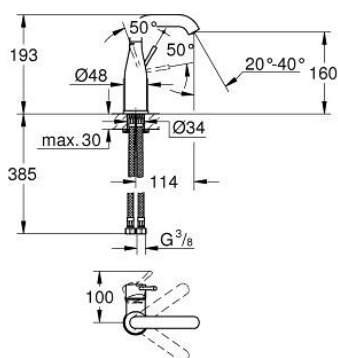

23 463 001 ESSENCE СМЕСИТЕЛЬ ОДНОРЫЧАЖНЫЙ ДЛЯ РАКОВИНЫ, 1/2" РАЗМЕР M

ОПИСАНИЕ ПРОДУКТА

- Colour: хром
- монтаж на одно отверстие
- металлический рычаг
- GROHE SilkMove Плавность и точность управления - керамический картридж 28 мм
- с ограничителем температуры
- GROHE LongLife Finish - стойкое долговечное покрытие
- GROHE EcoJoy Технология совершенного потока при уменьшенном расходе воды
- максимальный расход (при давлении 3 бар): 5,7 л/мин
- GROHE AquaGuide регулируемый аэратор
- GROHE FastFixation Plus Система ускорения и оптимизации монтажа
- поворотный излив с аэратором и стопором
- гладкий корпус
- гибкая подводка
- минимальное давление 1,0 бар

23 463 001 ESSENCE СМЕСИТЕЛЬ ОДНОРЫЧАЖНЫЙ ДЛЯ РАКОВИНЫ, 1/2" РАЗМЕР M

ЗАПАСНЫЕ ЧАСТИ

- 1: Рычаг (Spare part-nr. 46919000)
 - 2: Картридж (Spare part-nr. 46580000)
 - 3: screw ring (Spare part-nr. 48591000)
 - 4: Трубообразный излив (Spare part-nr. 13373000)
 - 4.1: Аэратор (Spare part-nr. 48270000)
 - 4.2: Накладное кольцо (Spare part-nr. 0128500M)
 - 4.3: Страховочное кольцо (Spare part-nr. 4826600M)
 - 5: Розетка (Spare part-nr. 48603000)
 - 6: Обратное резьбовое соединение (Spare part-nr. 46645000)
 - 7: Шланг под давлением (Spare part-nr. 46255000)
 - 8: Монтажный ключ (Spare part-nr. 19017000)*
 - 9: Сливной нажимной гарнитур (Spare part-nr. 65807000)*
- * Optional accessories