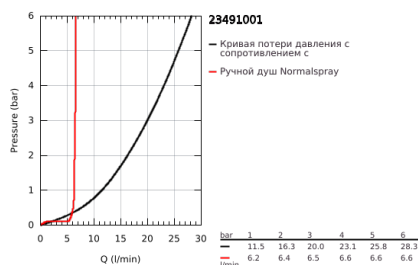

23 491 001 ESSENCE СМЕСИТЕЛЬ ОДНОРЫЧАЖНЫЙ ДЛЯ ВАННЫ, DN 15, НАПОЛЬНЫЙ МОНТАЖ

ОПИСАНИЕ ПРОДУКТА

- Colour: хром
- комплект верхней монтажной части для 45 984
- приобретается отдельно: встраиваемая часть
- GROHE SilkMove Плавность и точность управления - керамический картридж 35 мм
- с ограничителем температуры
- GROHE LongLife Finish - стойкое долговечное покрытие
- автоматический переключатель: ванна/душ
- поворотный излив с аэратором и стопором
- вынос 277 мм
- встроенный обратный клапан в душевом отводе 1/2"
- держатель ручного душа
- металлический ручной душ
- душевой шланг Silverflex 1250 мм 1/2" x 1/2" (28 362 xxx)
- с защитой от обратного потока
- минимальное давление 1,0 бар