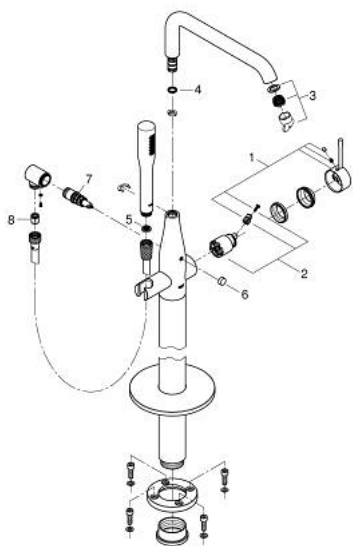

23 491 001 ESSENCE СМЕСИТЕЛЬ ОДНОРЫЧАЖНЫЙ ДЛЯ ВАННЫ, DN 15, НАПОЛЬНЫЙ МОНТАЖ

ОПИСАНИЕ ПРОДУКТА

- Colour: хром
- комплект верхней монтажной части для 45 984
- приобретается отдельно: встраиваемая часть
- GROHE SilkMove Плавность и точность управления - керамический картридж 35 мм
- с ограничителем температуры
- GROHE LongLife Finish - стойкое долговечное покрытие
- автоматический переключатель: ванна/душ
- поворотный излив с аэратором и стопором
- вынос 277 мм
- встроенный обратный клапан в душевом отводе 1/2"
- держатель ручного душа
- металлический ручной душ
- душевой шланг Silverflex 1250 мм 1/2" x 1/2" (28 362 xxx)
- с защитой от обратного потока
- минимальное давление 1,0 бар

23 491 001 **ESSENCE СМЕСИТЕЛЬ ОДНОРЫЧАЖНЫЙ ДЛЯ ВАННЫ, DN 15,
НАПОЛЬНЫЙ МОНТАЖ**

ЗАПАСНЫЕ ЧАСТИ

- 1: Рычаг (Spare part-nr. 46916000)
- 2: Картридж (Spare part-nr. 46374000)
- 3: Аэратор (Spare part-nr. 13926000)
- 4: Накладное кольцо (Spare part-nr. 0128500M)
- 5: Сетка (Spare part-nr. 0700200M)
- 6: Кнопка переключателя (Spare part-nr. 64989000)
- 7: Переключатель (Spare part-nr. 65655000)
- 8: Обратный клапан (Spare part-nr. 08565000)