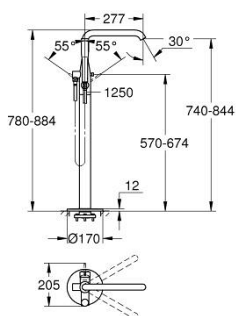

23 491 001 ESSENCE СМЕСИТЕЛЬ ОДНОРЫЧАЖНЫЙ ДЛЯ ВАННЫ, DN 15, НАПОЛЬНЫЙ МОНТАЖ

ОПИСАНИЕ ПРОДУКТА

- Colour: хром
- комплект верхней монтажной части для 45 984
- приобретается отдельно: встраиваемая часть
- GROHE SilkMove Плавность и точность управления - керамический картридж 35 мм
- с ограничителем температуры
- GROHE LongLife Finish - стойкое долговечное покрытие
- автоматический переключатель: ванна/душ
- поворотный излив с аэратором и стопором
- вынос 277 мм
- встроенный обратный клапан в душевом отводе 1/2"
- держатель ручного душа
- металлический ручной душ
- душевой шланг Silverflex 1250 мм 1/2" x 1/2" (28 362 xxx)
- с защитой от обратного потока
- минимальное давление 1,0 бар

23 491 001 **ESSENCE СМЕСИТЕЛЬ ОДНОРЫЧАЖНЫЙ ДЛЯ ВАННЫ, DN 15,
НАПОЛЬНЫЙ МОНТАЖ**

ЗАПАСНЫЕ ЧАСТИ

- 1: Рычаг (Spare part-nr. 46916000)
- 2: Картридж (Spare part-nr. 46374000)
- 3: Аэратор (Spare part-nr. 13926000)
- 4: Накладное кольцо (Spare part-nr. 0128500M)
- 5: Сетка (Spare part-nr. 0700200M)
- 6: Кнопка переключателя (Spare part-nr. 64989000)
- 7: Переключатель (Spare part-nr. 65655000)
- 8: Обратный клапан (Spare part-nr. 08565000)