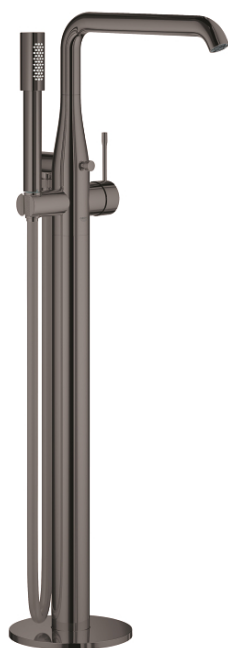

23 491 A01 ESSENCE СМЕСИТЕЛЬ ОДНОРЫЧАЖНЫЙ ДЛЯ ВАННЫ, DN 15, НАПОЛЬНЫЙ МОНТАЖ

ОПИСАНИЕ ПРОДУКТА

- Colour: темный графит, глянец
- комплект верхней монтажной части для 45 984
- приобретается отдельно: встраиваемая часть
- GROHE SilkMove Плавность и точность управления - керамический картридж 35 мм
- с ограничителем температуры
- GROHE LongLife finish - стойкое долговечное покрытие
- автоматический переключатель: ванна/душ
- поворотный излив с аэратором и стопором
- вынос 277 мм
- встроенный обратный клапан в душевом отводе 1/2"
- держатель ручного душа
- металлический ручной душ
- душевой шланг Silverflex 1250 мм 1/2" x 1/2" (28 362 xxx)
- с защитой от обратного потока
- минимальное давление 1,0 бар