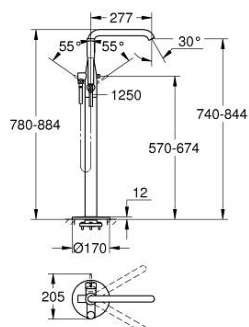

## 23 491 AL1 ESSENCE СМЕСИТЕЛЬ ОДНОРЫЧАЖНЫЙ ДЛЯ ВАННЫ, DN 15, НАПОЛЬНЫЙ МОНТАЖ

### ОПИСАНИЕ ПРОДУКТА

- Colour: темный графит, матовый
- комплект верхней монтажной части для 45 984
- приобретается отдельно: встраиваемая часть
- GROHE SilkMove Плавность и точность управления - керамический картридж 35 мм
- с ограничителем температуры
- GROHE LongLife finish - стойкое долговечное покрытие
- автоматический переключатель: ванна/душ
- поворотный излив с аэратором и стопором
- вынос 277 мм
- встроенный обратный клапан в душевом отводе 1/2"
- держатель ручной душа
- металлический ручной душ
- душевой шланг Silverflex 1250 мм 1/2" x 1/2" (28 362 xxx)
- с защитой от обратного потока
- минимальное давление 1,0 бар