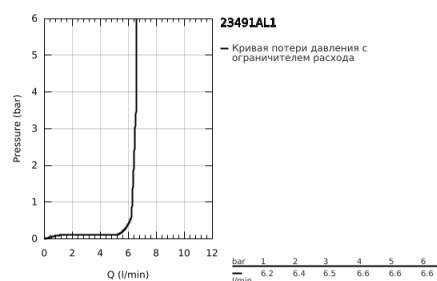

ОПИСАНИЕ ПРОДУКТА

- Colour: темный графит, матовый
- комплект верхней монтажной части для 45 984
- приобретается отдельно: встраиваемая часть
- GROHE SilkMove Плавность и точность управления - керамический картридж 35 мм
- с ограничителем температуры
- GROHE LongLife finish - стойкое долговечное покрытие
- автоматический переключатель: ванна/душ
- поворотный излив с аэратором и стопором
- вынос 277 мм
- встроенный обратный клапан в душевом отводе 1/2"
- держатель ручной душа
- металлический ручной душ
- душевой шланг Silverflex 1250 мм 1/2" x 1/2" (28 362 xxx)
- с защитой от обратного потока
- минимальное давление 1,0 бар