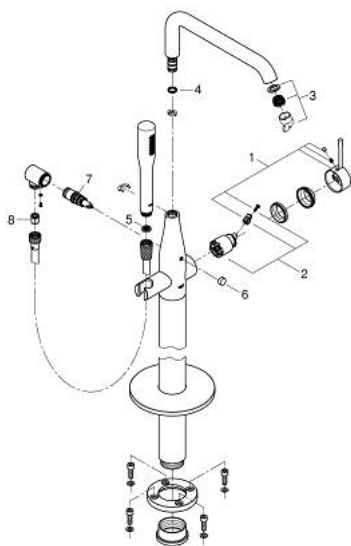

## 23 491 AL1 ESSENCE СМЕСИТЕЛЬ ОДНОРЫЧАЖНЫЙ ДЛЯ ВАННЫ, DN 15, НАПОЛЬНЫЙ МОНТАЖ

### ОПИСАНИЕ ПРОДУКТА

- Colour: темный графит, матовый
- комплект верхней монтажной части для 45 984
- приобретается отдельно: встраиваемая часть
- GROHE SilkMove Плавность и точность управления - керамический картридж 35 мм
- с ограничителем температуры
- GROHE LongLife finish - стойкое долговечное покрытие
- автоматический переключатель: ванна/душ
- поворотный излив с аэратором и стопором
- вынос 277 мм
- встроенный обратный клапан в душевом отводе 1/2"
- держатель ручной душа
- металлический ручной душ
- душевой шланг Silverflex 1250 мм 1/2" x 1/2" (28 362 xxx)
- с защитой от обратного потока
- минимальное давление 1,0 бар

### ЗАПАСНЫЕ ЧАСТИ

- 1: Рычаг (Spare part-nr. 46916AL0)
- 2: Картридж (Spare part-nr. 46374000)
- 3: Аэратор (Spare part-nr. 13926000)
- 4: Накладное кольцо (Spare part-nr. 0128500M)
- 5: Сетка (Spare part-nr. 0700200M)
- 6: Кнопка переключателя (Spare part-nr. 64989AL0)
- 7: Переключатель (Spare part-nr. 65655AL0)
- 8: Обратный клапан (Spare part-nr. 08565000)