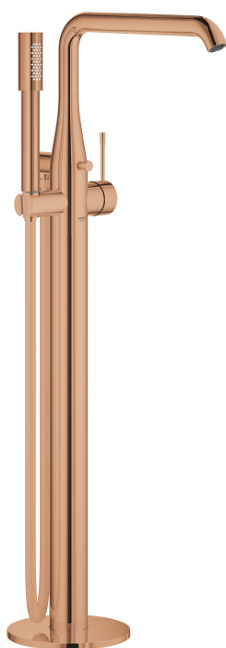

23 491 DA1 ESSENCE СМЕСИТЕЛЬ ОДНОРЫЧАЖНЫЙ ДЛЯ ВАННЫ, DN 15, НАПОЛЬНЫЙ МОНТАЖ

ОПИСАНИЕ ПРОДУКТА

- Colour: теплый закат, глянцев
- комплект верхней монтажной части для 45 984
- приобретается отдельно: встраиваемая часть
- GROHE SilkMove Плавность и точность управления - керамический картридж 35 мм
- с ограничителем температуры
- GROHE LongLife finish - стойкое долговечное покрытие
- автоматический переключатель: ванна/душ
- поворотный излив с аэратором и стопором
- вынос 277 мм
- встроенный обратный клапан в душевом отводе 1/2"
- держатель ручной душа
- металлический ручной душ
- душевой шланг Silverflex 1250 мм 1/2" x 1/2" (28 362 xxx)
- с защитой от обратного потока
- минимальное давление 1,0 бар