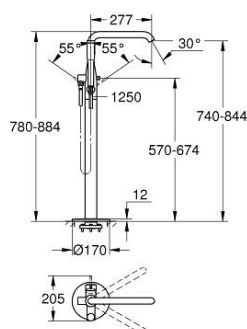

## 23 491 DC1 ESSENCE СМЕСИТЕЛЬ ОДНОРЫЧАЖНЫЙ ДЛЯ ВАННЫ, DN 15, НАПОЛЬНЫЙ МОНТАЖ

### ОПИСАНИЕ ПРОДУКТА

- Colour: суперсталь
- комплект верхней монтажной части для 45 984
- приобретается отдельно: встраиваемая часть
- GROHE SilkMove Плавность и точность управления - керамический картридж 35 мм
- с ограничителем температуры
- GROHE LongLife finish - стойкое долговечное покрытие
- автоматический переключатель: ванна/душ
- поворотный излив с аэратором и стопором
- вынос 277 мм
- встроенный обратный клапан в душевом отводе 1/2"
- держатель ручной душа
- металлический ручной душ
- душевой шланг Silverflex 1250 мм 1/2" x 1/2" (28 362 xxx)
- с защитой от обратного потока
- минимальное давление 1,0 бар