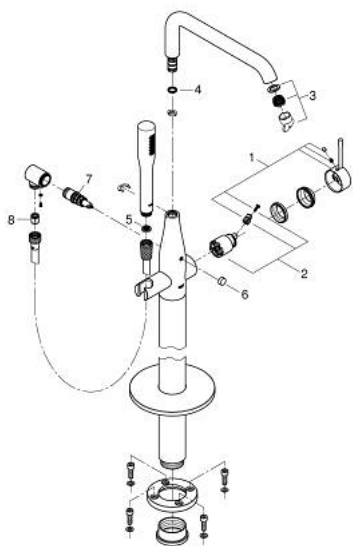

## 23 491 DC1 ESSENCE СМЕСИТЕЛЬ ОДНОРЫЧАЖНЫЙ ДЛЯ ВАННЫ, DN 15, НАПОЛЬНЫЙ МОНТАЖ

### ОПИСАНИЕ ПРОДУКТА

- Colour: суперсталь
- комплект верхней монтажной части для 45 984
- приобретается отдельно: встраиваемая часть
- GROHE SilkMove Плавность и точность управления - керамический картридж 35 мм
- с ограничителем температуры
- GROHE LongLife finish - стойкое долговечное покрытие
- автоматический переключатель: ванна/душ
- поворотный излив с аэратором и стопором
- вынос 277 мм
- встроенный обратный клапан в душевом отводе 1/2"
- держатель ручной душа
- металлический ручной душ
- душевой шланг Silverflex 1250 мм 1/2" x 1/2" (28 362 xxx)
- с защитой от обратного потока
- минимальное давление 1,0 бар

### ЗАПАСНЫЕ ЧАСТИ

- 1: Рычаг (Spare part-nr. 46916DC0)
- 2: Картридж (Spare part-nr. 46374000)
- 3: Аэратор (Spare part-nr. 13926000)
- 4: Накладное кольцо (Spare part-nr. 0128500M)
- 5: Сетка (Spare part-nr. 0700200M)
- 6: Кнопка переключателя (Spare part-nr. 64989DC0)
- 7: Переключатель (Spare part-nr. 65655DC0)
- 8: Обратный клапан (Spare part-nr. 08565000)