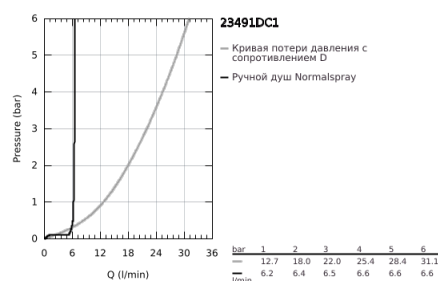

### ОПИСАНИЕ ПРОДУКТА

- Colour: суперсталь
- комплект верхней монтажной части для 45 984
- приобретается отдельно: встраиваемая часть
- GROHE SilkMove Плавность и точность управления - керамический картридж 35 мм
- с ограничителем температуры
- GROHE LongLife finish - стойкое долговечное покрытие
- автоматический переключатель: ванна/душ
- поворотный излив с аэратором и стопором
- вынос 277 мм
- встроенный обратный клапан в душевом отводе 1/2"
- держатель ручной душа
- металлический ручной душ
- душевой шланг Silverflex 1250 мм 1/2" x 1/2" (28 362 xxx)
- с защитой от обратного потока
- минимальное давление 1,0 бар