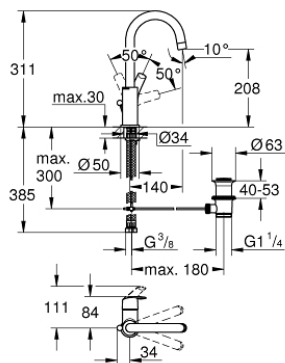

23 537 002 EUROSMART СМЕСИТЕЛЬ ОДНОРЫЧАЖНЫЙ ДЛЯ РАКОВИНЫ, DN 15 РАЗМЕР L

ОПИСАНИЕ ПРОДУКТА

- Colour: хром
- монтаж на одно отверстие
- металлический рычаг
- GROHE SilkMove Плавность и точность управления - керамический картридж 28 мм
- с ограничителем температуры
- GROHE LongLife Finish - стойкое долговечное покрытие
- GROHE EcoJoy Технология совершенного потока при уменьшенном расходе воды
- максимальный расход воды (при 3 бара): 5 л/мин
- GROHE FastFixation система быстрого монтажа
- поворотный трубкообразный излив, диапазон поворота 360°
- рычажный донный клапан 1 1/4"
- гибкая подводка

23 537 002 EUROSART СМЕСИТЕЛЬ ОДНОРЫЧАЖНЫЙ ДЛЯ РАКОВИНЫ, DN 15 РАЗМЕР L

ЗАПАСНЫЕ ЧАСТИ

- 1: Рычаг (Spare part-nr. 46900000)
 - 2: Крепежное кольцо (Spare part-nr. 46715000)
 - 3: Картридж (Spare part-nr. 46580000)
 - 4: Трубообразный излив (Spare part-nr. 13368000)
 - 4.1: Страховочное кольцо (Spare part-nr. 4825700M)
 - 4.2: Аэратор (Spare part-nr. 13967000)
 - 5: Тяга (Spare part-nr. 06329000)
 - 6: Обратное резьбовое соединение (Spare part-nr. 46249000)
 - 7: Сливной гарнитур 1 1/4" (Spare part-nr. 28910000)
 - 7.1: Пробка (Spare part-nr. 07182000)
 - 7.2: Эксцентриковая тяга (Spare part-nr. 07052000)
 - 8: Монтажный ключ (Spare part-nr. 19017000)*
 - 9: Эксцентриковая тяга (Spare part-nr. 07341000)*
- * Optional accessories