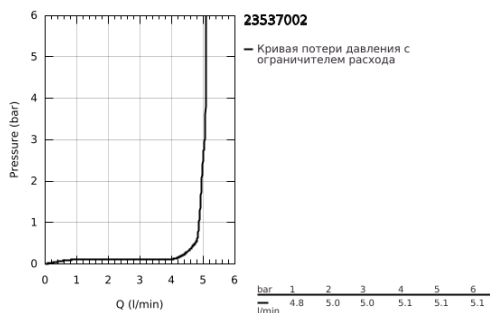

23 537 002 EUROSMART СМЕСИТЕЛЬ ОДНОРЫЧАЖНЫЙ ДЛЯ РАКОВИНЫ, DN 15 РАЗМЕР L

ОПИСАНИЕ ПРОДУКТА

- Colour: хром
- монтаж на одно отверстие
- металлический рычаг
- GROHE SilkMove Плавность и точность управления - керамический картридж 28 мм
- с ограничителем температуры
- GROHE LongLife Finish - стойкое долговечное покрытие
- GROHE EcoJoy Технология совершенного потока при уменьшенном расходе воды
- максимальный расход воды (при 3 бара): 5 л/мин
- GROHE FastFixation система быстрого монтажа
- поворотный трубкообразный излив, диапазон поворота 360°
- рычажный донный клапан 1 1/4"
- гибкая подводка

23 537 002 EUROSART СМЕСИТЕЛЬ ОДНОРЫЧАЖНЫЙ ДЛЯ РАКОВИНЫ, DN 15 РАЗМЕР L

ЗАПАСНЫЕ ЧАСТИ

- 1: Рычаг (Spare part-nr. 46900000)
 - 2: Крепежное кольцо (Spare part-nr. 46715000)
 - 3: Картридж (Spare part-nr. 46580000)
 - 4: Трубообразный излив (Spare part-nr. 13368000)
 - 4.1: Страховочное кольцо (Spare part-nr. 4825700M)
 - 4.2: Аэратор (Spare part-nr. 13967000)
 - 5: Тяга (Spare part-nr. 06329000)
 - 6: Обратное резьбовое соединение (Spare part-nr. 46249000)
 - 7: Сливной гарнитур 1 1/4" (Spare part-nr. 28910000)
 - 7.1: Пробка (Spare part-nr. 07182000)
 - 7.2: Эксцентриковая тяга (Spare part-nr. 07052000)
 - 8: Монтажный ключ (Spare part-nr. 19017000)*
 - 9: Эксцентриковая тяга (Spare part-nr. 07341000)*
- * Optional accessories