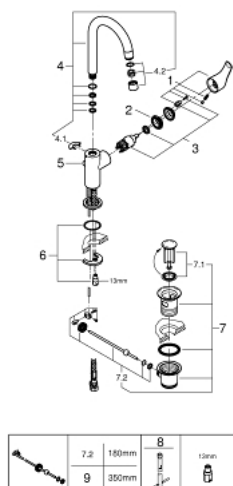

23 537 002 EUROSMART СМЕСИТЕЛЬ ОДНОРЫЧАЖНЫЙ ДЛЯ РАКОВИНЫ, DN 15 РАЗМЕР L

ОПИСАНИЕ ПРОДУКТА

- Colour: хром
- монтаж на одно отверстие
- металлический рычаг
- GROHE SilkMove Плавность и точность управления - керамический картридж 28 мм
- с ограничителем температуры
- GROHE LongLife Finish - стойкое долговечное покрытие
- GROHE EcoJoy Технология совершенного потока при уменьшенном расходе воды
- максимальный расход воды (при 3 бара): 5 л/мин
- GROHE FastFixation система быстрого монтажа
- поворотный трубкообразный излив, диапазон поворота 360°
- рычажный донный клапан 1 1/4"
- гибкая подводка

23 537 002 EUROSART СМЕСИТЕЛЬ ОДНОРЫЧАЖНЫЙ ДЛЯ РАКОВИНЫ, DN 15 РАЗМЕР L

ЗАПАСНЫЕ ЧАСТИ

- 1: Рычаг (Spare part-nr. 46900000)
 - 2: Крепежное кольцо (Spare part-nr. 46715000)
 - 3: Картридж (Spare part-nr. 46580000)
 - 4: Трубообразный излив (Spare part-nr. 13368000)
 - 4.1: Страховочное кольцо (Spare part-nr. 4825700M)
 - 4.2: Аэратор (Spare part-nr. 13967000)
 - 5: Тяга (Spare part-nr. 06329000)
 - 6: Обратное резьбовое соединение (Spare part-nr. 46249000)
 - 7: Сливной гарнитур 1 1/4" (Spare part-nr. 28910000)
 - 7.1: Пробка (Spare part-nr. 07182000)
 - 7.2: Эксцентриковая тяга (Spare part-nr. 07052000)
 - 8: Монтажный ключ (Spare part-nr. 19017000)*
 - 9: Эксцентриковая тяга (Spare part-nr. 07341000)*
- * Optional accessories