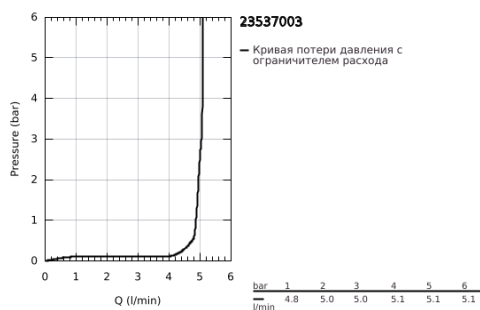

## 23 537 003 EUROSMART СМЕСИТЕЛЬ ОДНОРЫЧАЖНЫЙ ДЛЯ РАКОВИНЫ, DN 15 РАЗМЕР L

### ОПИСАНИЕ ПРОДУКТА

- Colour: хром
- монтаж на одно отверстие
- металлический рычаг
- GROHE SilkMove Плавность и точность управления - керамический картридж 28 мм
- с ограничителем температуры
- GROHE LongLife Finish - стойкое долговечное покрытие
- GROHE EcoJoy Технология совершенного потока при уменьшенном расходе воды
- максимальный расход воды (при 3 бара): 5 л/мин
- GROHE FastFixation система быстрого монтажа
- поворотный трубкообразный излив
- рычажный донный клапан 1 1/4"
- гибкая подводка
- профессиональная серия