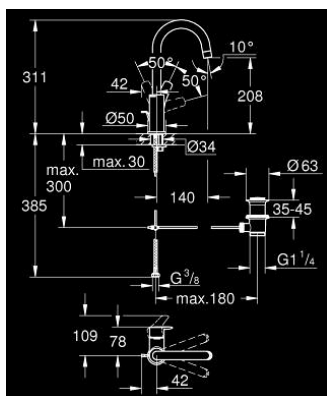

## 23 537 003 EUROSMART СМЕСИТЕЛЬ ОДНОРЫЧАЖНЫЙ ДЛЯ РАКОВИНЫ, DN 15 РАЗМЕР L

### ОПИСАНИЕ ПРОДУКТА

- Colour: хром
- монтаж на одно отверстие
- металлический рычаг
- GROHE SilkMove Плавность и точность управления - керамический картридж 28 мм
- с ограничителем температуры
- GROHE LongLife Finish - стойкое долговечное покрытие
- GROHE EcoJoy Технология совершенного потока при уменьшенном расходе воды
- максимальный расход воды (при 3 бара): 5 л/мин
- GROHE FastFixation система быстрого монтажа
- поворотный трубкообразный излив
- рычажный донный клапан 1 1/4"
- гибкая подводка
- профессиональная серия