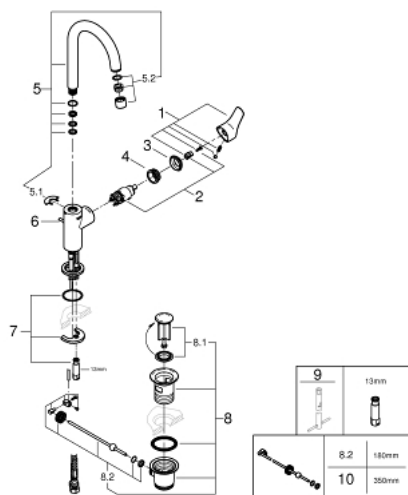

## 23 537 003 EUROSMART СМЕСИТЕЛЬ ОДНОРЫЧАЖНЫЙ ДЛЯ РАКОВИНЫ, DN 15 РАЗМЕР L

### ОПИСАНИЕ ПРОДУКТА

- Colour: хром
- монтаж на одно отверстие
- металлический рычаг
- GROHE SilkMove Плавность и точность управления - керамический картридж 28 мм
- с ограничителем температуры
- GROHE LongLife Finish - стойкое долговечное покрытие
- GROHE EcoJoy Технология совершенного потока при уменьшенном расходе воды
- максимальный расход воды (при 3 бара): 5 л/мин
- GROHE FastFixation система быстрого монтажа
- поворотный трубкообразный излив
- рычажный донный клапан 1 1/4"
- гибкая подводка
- профессиональная серия

### ЗАПАСНЫЕ ЧАСТИ

- 1: Рычаг (Spare part-nr. 48531000)
- 2: Картридж (Spare part-nr. 46580000)
- 3: Колпак (Spare part-nr. 46581000)
- 4: Крепежное кольцо (Spare part-nr. 46715000)
- 5: Трубообразный излив (Spare part-nr. 13427000)
- 5.1: Страховочное кольцо (Spare part-nr. 4825700M)
- 5.2: Аэратор (Spare part-nr. 13935000)
- 6: тяга (Spare part-nr. 65936PD0)
- 7: Обратное резьбовое соединение (Spare part-nr. 46671000)
- 8: Сливной гарнитур 1 1/4" (Spare part-nr. 28910000)
- 8.1: Пробка (Spare part-nr. 07182000)
- 8.2: Эксцентриковая тяга (Spare part-nr. 07052000)
- 9: Монтажный ключ (Spare part-nr. 19017000)\*
- 10: Эксцентриковая тяга (Spare part-nr. 07341000)\*