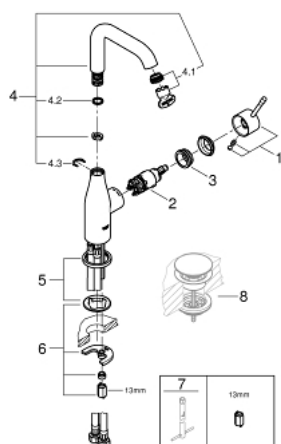

23 541 001 ESSENCE СМЕСИТЕЛЬ ОДНОРЫЧАЖНЫЙ ДЛЯ РАКОВИНЫ, DN 15 РАЗМЕР L

ОПИСАНИЕ ПРОДУКТА

- Colour: хром
- монтаж на одно отверстие
- металлический рычаг
- GROHE SilkMove Плавность и точность управления - керамический картридж 28 мм
- с ограничителем температуры
- GROHE LongLife Finish - стойкое долговечное покрытие
- GROHE EcoJoy Технология совершенного потока при уменьшенном расходе воды
- максимальный расход (при давлении 3 бар): 5,7 л/мин
- GROHE AquaGuide регулируемый аэратор
- GROHE FastFixation Plus Система ускорения и оптимизации монтажа
- поворотный излив с аэратором и стопором
- гладкий корпус
- гибкая подводка
- минимальное давление 1,0 бар

23 541 001 ESSENCE СМЕСИТЕЛЬ ОДНОРЫЧАЖНЫЙ ДЛЯ РАКОВИНЫ, DN 15 РАЗМЕР L

ЗАПАСНЫЕ ЧАСТИ

- 1: Рычаг (Spare part-nr. 46919000)
 - 2: Картридж (Spare part-nr. 46580000)
 - 3: screw ring (Spare part-nr. 48591000)
 - 4: Трубообразный излив (Spare part-nr. 13374000)
 - 4.1: Аэратор (Spare part-nr. 48270000)
 - 4.2: Накладное кольцо (Spare part-nr. 0128500M)
 - 4.3: Страховочное кольцо (Spare part-nr. 4826600M)
 - 5: Розетка (Spare part-nr. 48603000)
 - 6: Обратное резьбовое соединение (Spare part-nr. 46645000)
 - 7: Монтажный ключ (Spare part-nr. 19017000)*
 - 8: Сливной нажимной гарнитур (Spare part-nr. 65807000)*
- * Optional accessories