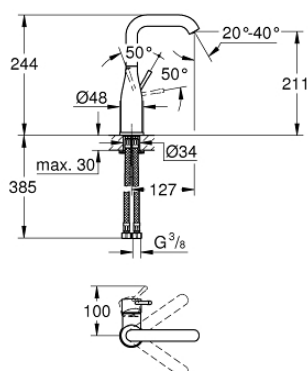

23 541 001 ESSENCE СМЕСИТЕЛЬ ОДНОРЫЧАЖНЫЙ ДЛЯ РАКОВИНЫ, DN 15 РАЗМЕР L

ОПИСАНИЕ ПРОДУКТА

- Colour: хром
- монтаж на одно отверстие
- металлический рычаг
- GROHE SilkMove Плавность и точность управления - керамический картридж 28 мм
- с ограничителем температуры
- GROHE LongLife Finish - стойкое долговечное покрытие
- GROHE EcoJoy Технология совершенного потока при уменьшенном расходе воды
- максимальный расход (при давлении 3 бар): 5,7 л/мин
- GROHE AquaGuide регулируемый аэратор
- GROHE FastFixation Plus Система ускорения и оптимизации монтажа
- поворотный излив с аэратором и стопором
- гладкий корпус
- гибкая подводка
- минимальное давление 1,0 бар

23 541 001 ESSENCE СМЕСИТЕЛЬ ОДНОРЫЧАЖНЫЙ ДЛЯ РАКОВИНЫ, DN 15 РАЗМЕР L

ЗАПАСНЫЕ ЧАСТИ

- 1: Рычаг (Spare part-nr. 46919000)
 - 2: Картридж (Spare part-nr. 46580000)
 - 3: screw ring (Spare part-nr. 48591000)
 - 4: Трубообразный излив (Spare part-nr. 13374000)
 - 4.1: Аэратор (Spare part-nr. 48270000)
 - 4.2: Накладное кольцо (Spare part-nr. 0128500M)
 - 4.3: Страховочное кольцо (Spare part-nr. 4826600M)
 - 5: Розетка (Spare part-nr. 48603000)
 - 6: Обратное резьбовое соединение (Spare part-nr. 46645000)
 - 7: Монтажный ключ (Spare part-nr. 19017000)*
 - 8: Сливной нажимной гарнитур (Spare part-nr. 65807000)*
- * Optional accessories