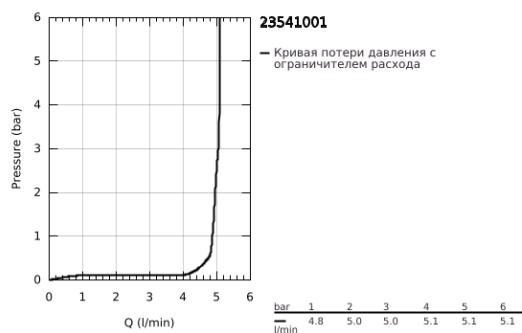

23 541 001 ESSENCE СМЕСИТЕЛЬ ОДНОРЫЧАЖНЫЙ ДЛЯ РАКОВИНЫ, DN 15 РАЗМЕР L

ОПИСАНИЕ ПРОДУКТА

- Colour: хром
- монтаж на одно отверстие
- металлический рычаг
- GROHE SilkMove Плавность и точность управления - керамический картридж 28 мм
- с ограничителем температуры
- GROHE LongLife Finish - стойкое долговечное покрытие
- GROHE EcoJoy ограничитель расхода воды 5,7 л/мин
- GROHE AquaGuide регулируемый аэратор
- GROHE FastFixation Plus Система ускорения и оптимизации монтажа
- поворотный излив с аэратором и стопором
- гладкий корпус
- гибкая подводка
- минимальное давление 1,0 бар

23 541 001 ESSENCE СМЕСИТЕЛЬ ОДНОРЫЧАЖНЫЙ ДЛЯ РАКОВИНЫ, DN 15 РАЗМЕР L

ЗАПАСНЫЕ ЧАСТИ

- 1: Рычаг (Spare part-nr. 46919000)
 - 2: Картридж (Spare part-nr. 46580000)
 - 3: screw ring (Spare part-nr. 48591000)
 - 4: Трубообразный излив (Spare part-nr. 13374000)
 - 4.1: Аэратор (Spare part-nr. 48270000)
 - 4.2: Накладное кольцо (Spare part-nr. 0128500M)
 - 4.3: Страховочное кольцо (Spare part-nr. 4826600M)
 - 5: Розетка (Spare part-nr. 48603000)
 - 6: Обратное резьбовое соединение (Spare part-nr. 46645000)
 - 7: Монтажный ключ (Spare part-nr. 19017000)*
 - 8: Сливной нажимной гарнитур (Spare part-nr. 65807000)*
- * Optional accessories