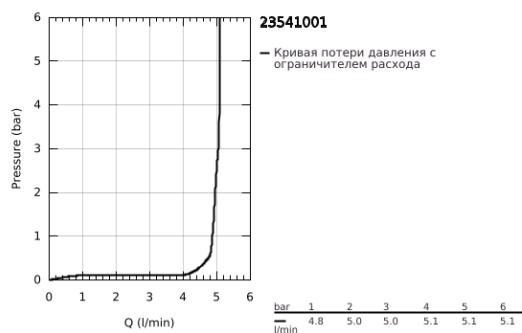

23 541 001 ESSENCE СМЕСИТЕЛЬ ОДНОРЫЧАЖНЫЙ ДЛЯ РАКОВИНЫ, DN 15 РАЗМЕР L

ОПИСАНИЕ ПРОДУКТА

- Colour: хром
- монтаж на одно отверстие
- металлический рычаг
- GROHE SilkMove Плавность и точность управления - керамический картридж 28 мм
- с ограничителем температуры
- GROHE LongLife Finish - стойкое долговечное покрытие
- GROHE EcoJoy Технология совершенного потока при уменьшенном расходе воды
- максимальный расход (при давлении 3 бар): 5,7 л/мин
- GROHE AquaGuide регулируемый аэратор
- GROHE FastFixation Plus Система ускорения и оптимизации монтажа
- поворотный излив с аэратором и стопором
- гладкий корпус
- гибкая подводка
- минимальное давление 1,0 бар

23 541 001 ESSENCE СМЕСИТЕЛЬ ОДНОРЫЧАЖНЫЙ ДЛЯ РАКОВИНЫ, DN 15 РАЗМЕР L

ЗАПАСНЫЕ ЧАСТИ

- 1: Рычаг (Spare part-nr. 46919000)
 - 2: Картридж (Spare part-nr. 46580000)
 - 3: screw ring (Spare part-nr. 48591000)
 - 4: Трубообразный излив (Spare part-nr. 13374000)
 - 4.1: Аэратор (Spare part-nr. 48270000)
 - 4.2: Накладное кольцо (Spare part-nr. 0128500M)
 - 4.3: Страховочное кольцо (Spare part-nr. 4826600M)
 - 5: Розетка (Spare part-nr. 48603000)
 - 6: Обратное резьбовое соединение (Spare part-nr. 46645000)
 - 7: Монтажный ключ (Spare part-nr. 19017000)*
 - 8: Сливной нажимной гарнитур (Spare part-nr. 65807000)*
- * Optional accessories