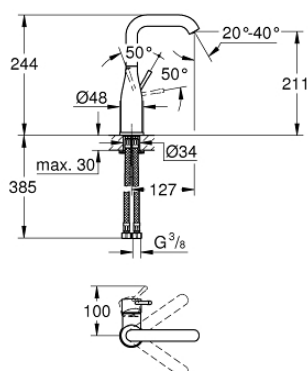

23 541 001 ESSENCE СМЕСИТЕЛЬ ОДНОРЫЧАЖНЫЙ ДЛЯ РАКОВИНЫ, DN 15 РАЗМЕР L

ОПИСАНИЕ ПРОДУКТА

- Colour: хром
- монтаж на одно отверстие
- металлический рычаг
- GROHE SilkMove Плавность и точность управления - керамический картридж 28 мм
- с ограничителем температуры
- GROHE LongLife Finish - стойкое долговечное покрытие
- GROHE EcoJoy ограничитель расхода воды 5,7 л/мин
- GROHE AquaGuide регулируемый аэратор
- GROHE FastFixation Plus Система ускорения и оптимизации монтажа
- поворотный излив с аэратором и стопором
- гладкий корпус
- гибкая подводка
- минимальное давление 1,0 бар

23 541 001 ESSENCE СМЕСИТЕЛЬ ОДНОРЫЧАЖНЫЙ ДЛЯ РАКОВИНЫ, DN 15 РАЗМЕР L

ЗАПАСНЫЕ ЧАСТИ

- 1: Рычаг (Spare part-nr. 46919000)
 - 2: Картридж (Spare part-nr. 46580000)
 - 3: screw ring (Spare part-nr. 48591000)
 - 4: Трубообразный излив (Spare part-nr. 13374000)
 - 4.1: Аэратор (Spare part-nr. 48270000)
 - 4.2: Накладное кольцо (Spare part-nr. 0128500M)
 - 4.3: Страховочное кольцо (Spare part-nr. 4826600M)
 - 5: Розетка (Spare part-nr. 48603000)
 - 6: Обратное резьбовое соединение (Spare part-nr. 46645000)
 - 7: Монтажный ключ (Spare part-nr. 19017000)*
 - 8: Сливной нажимной гарнитур (Spare part-nr. 65807000)*
- * Optional accessories