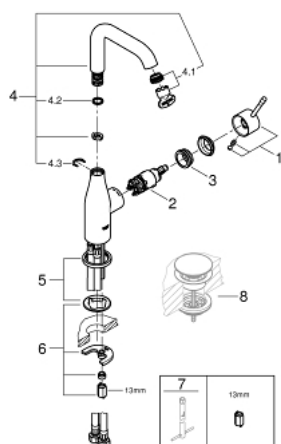

23 541 001 ESSENCE СМЕСИТЕЛЬ ОДНОРЫЧАЖНЫЙ ДЛЯ РАКОВИНЫ, DN 15 РАЗМЕР L

ОПИСАНИЕ ПРОДУКТА

- Colour: хром
- монтаж на одно отверстие
- металлический рычаг
- GROHE SilkMove Плавность и точность управления - керамический картридж 28 мм
- с ограничителем температуры
- GROHE LongLife Finish - стойкое долговечное покрытие
- GROHE EcoJoy ограничитель расхода воды 5,7 л/мин
- GROHE AquaGuide регулируемый аэратор
- GROHE FastFixation Plus Система ускорения и оптимизации монтажа
- поворотный излив с аэратором и стопором
- гладкий корпус
- гибкая подводка
- минимальное давление 1,0 бар

23 541 001 ESSENCE СМЕСИТЕЛЬ ОДНОРЫЧАЖНЫЙ ДЛЯ РАКОВИНЫ, DN 15 РАЗМЕР L

ЗАПАСНЫЕ ЧАСТИ

- 1: Рычаг (Spare part-nr. 46919000)
 - 2: Картридж (Spare part-nr. 46580000)
 - 3: screw ring (Spare part-nr. 48591000)
 - 4: Трубообразный излив (Spare part-nr. 13374000)
 - 4.1: Аэратор (Spare part-nr. 48270000)
 - 4.2: Накладное кольцо (Spare part-nr. 0128500M)
 - 4.3: Страховочное кольцо (Spare part-nr. 4826600M)
 - 5: Розетка (Spare part-nr. 48603000)
 - 6: Обратное резьбовое соединение (Spare part-nr. 46645000)
 - 7: Монтажный ключ (Spare part-nr. 19017000)*
 - 8: Сливной нажимной гарнитур (Spare part-nr. 65807000)*
- * Optional accessories