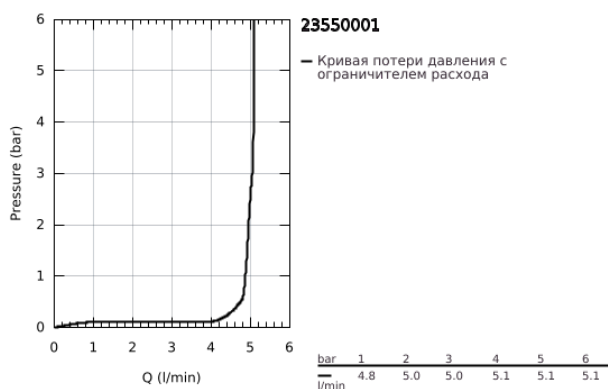

## 23 550 001 START СМЕСИТЕЛЬ ОДНОРЫЧАЖНЫЙ ДЛЯ РАКОВИНЫ, DN 15 РАЗМЕР S

### ОПИСАНИЕ ПРОДУКТА

- Colour: хром
- монтаж на одно отверстие
- металлический рычаг
- GROHE SilkMove Плавность и точность управления - керамический картридж 35 мм
- с ограничителем температуры
- настраиваемый ограничитель потока
- GROHE LongLife Finish - стойкое долговечное покрытие
- ограничитель расхода воды 5,7 л/мин
- гладкий корпус
- нажимной донный клапан
- гибкая подводка
- GROHE FastFixation система быстрого монтажа