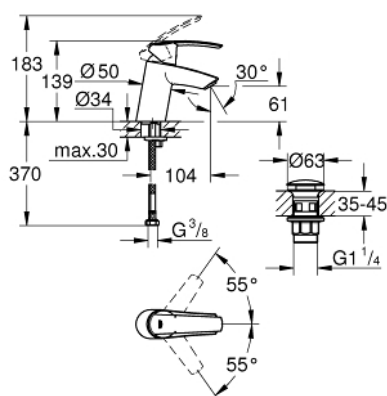

## 23 550 001 START СМЕСИТЕЛЬ ОДНОРЫЧАЖНЫЙ ДЛЯ РАКОВИНЫ, DN 15 РАЗМЕР S

### ОПИСАНИЕ ПРОДУКТА

- Colour: хром
- монтаж на одно отверстие
- металлический рычаг
- GROHE SilkMove Плавность и точность управления - керамический картридж 35 мм
- с ограничителем температуры
- настраиваемый ограничитель потока
- GROHE LongLife Finish - стойкое долговечное покрытие
- ограничитель расхода воды 5,7 л/мин
- гладкий корпус
- нажимной донный клапан
- гибкая подводка
- GROHE FastFixation система быстрого монтажа

### ЗАПАСНЫЕ ЧАСТИ

- 1: Рычаг (Spare part-nr. 46897000)
- 2: Колпак (Spare part-nr. 46492000)
- 3: Винтовая стяжка (Spare part-nr. 46460000)
- 4: Картридж (Spare part-nr. 46374000)
- 5: Аэратор (Spare part-nr. 48159000)
- 6: Обратное резьбовое соединение (Spare part-nr. 46671000)
- 7: Ключ (Spare part-nr. 19332000)
- 8: Монтажный ключ (Spare part-nr. 19017000)