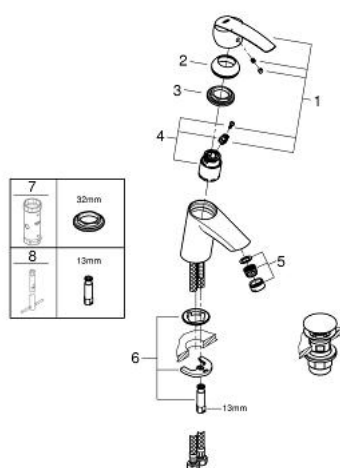

## 23 550 001 START СМЕСИТЕЛЬ ОДНОРЫЧАЖНЫЙ ДЛЯ РАКОВИНЫ, DN 15 РАЗМЕР S

### ОПИСАНИЕ ПРОДУКТА

- Colour: хром
- монтаж на одно отверстие
- металлический рычаг
- GROHE SilkMove Плавность и точность управления - керамический картридж 35 мм
- с ограничителем температуры
- настраиваемый ограничитель потока
- GROHE LongLife Finish - стойкое долговечное покрытие
- ограничитель расхода воды 5,7 л/мин
- гладкий корпус
- нажимной донный клапан
- гибкая подводка
- GROHE FastFixation система быстрого монтажа

### ЗАПАСНЫЕ ЧАСТИ

- 1: Рычаг (Spare part-nr. 46897000)
- 2: Колпак (Spare part-nr. 46492000)
- 3: Винтовая стяжка (Spare part-nr. 46460000)
- 4: Картридж (Spare part-nr. 46374000)
- 5: Аэратор (Spare part-nr. 48159000)
- 6: Обратное резьбовое соединение (Spare part-nr. 46671000)
- 7: Ключ (Spare part-nr. 19332000)
- 8: Монтажный ключ (Spare part-nr. 19017000)